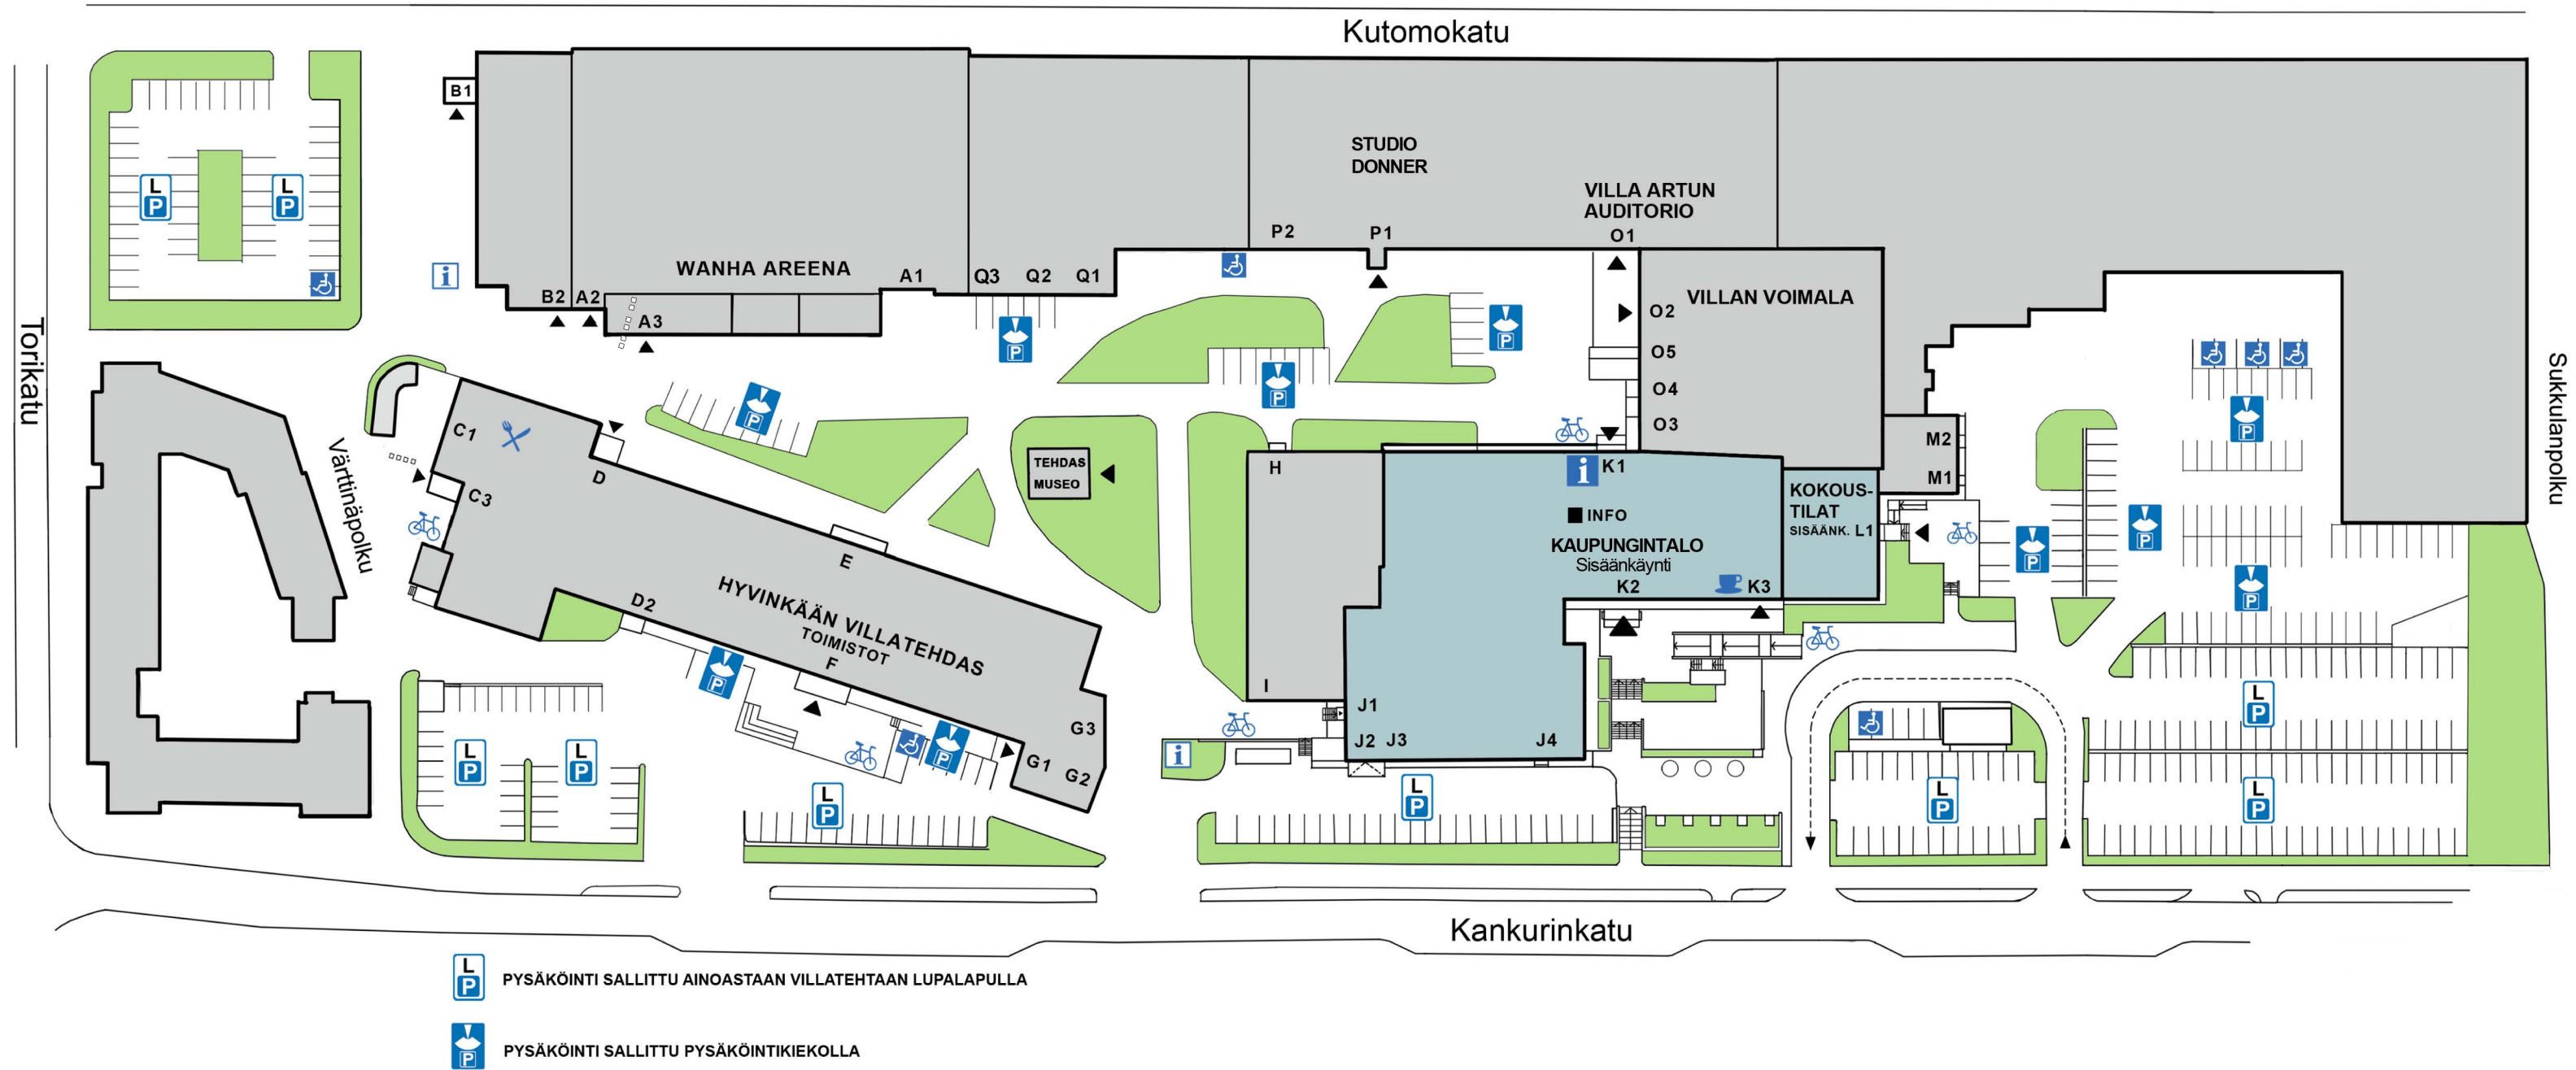

Hyvinkään Villatehdas

A Wanha Arena

B1 Tietohallinto
Toimistohotelli

B2 Toimistohotelli

C3 Wanhan Villan taide

D Ravintola Obelix
Rulla-kabinetti

F TechVilla
Yritysvoimala Oy

G1 Hyvinkään Vuokra-asunnot Oy

K Kaupungintalo
Matkailuneuvonta
Kahvila Donner

L Kokoustilat

O1 Villa Arttu (+ Auditorio)
Lasten ja nuorten kuvataidekeskus
Lasten ja nuorten kuvataidekoulu
Taito-käsityökoulu Helmi

O2 Näyttelytila Villan Voimala

O3 Konservointikeskus

P1 Studio Donner

Q3 Kaupungin museo