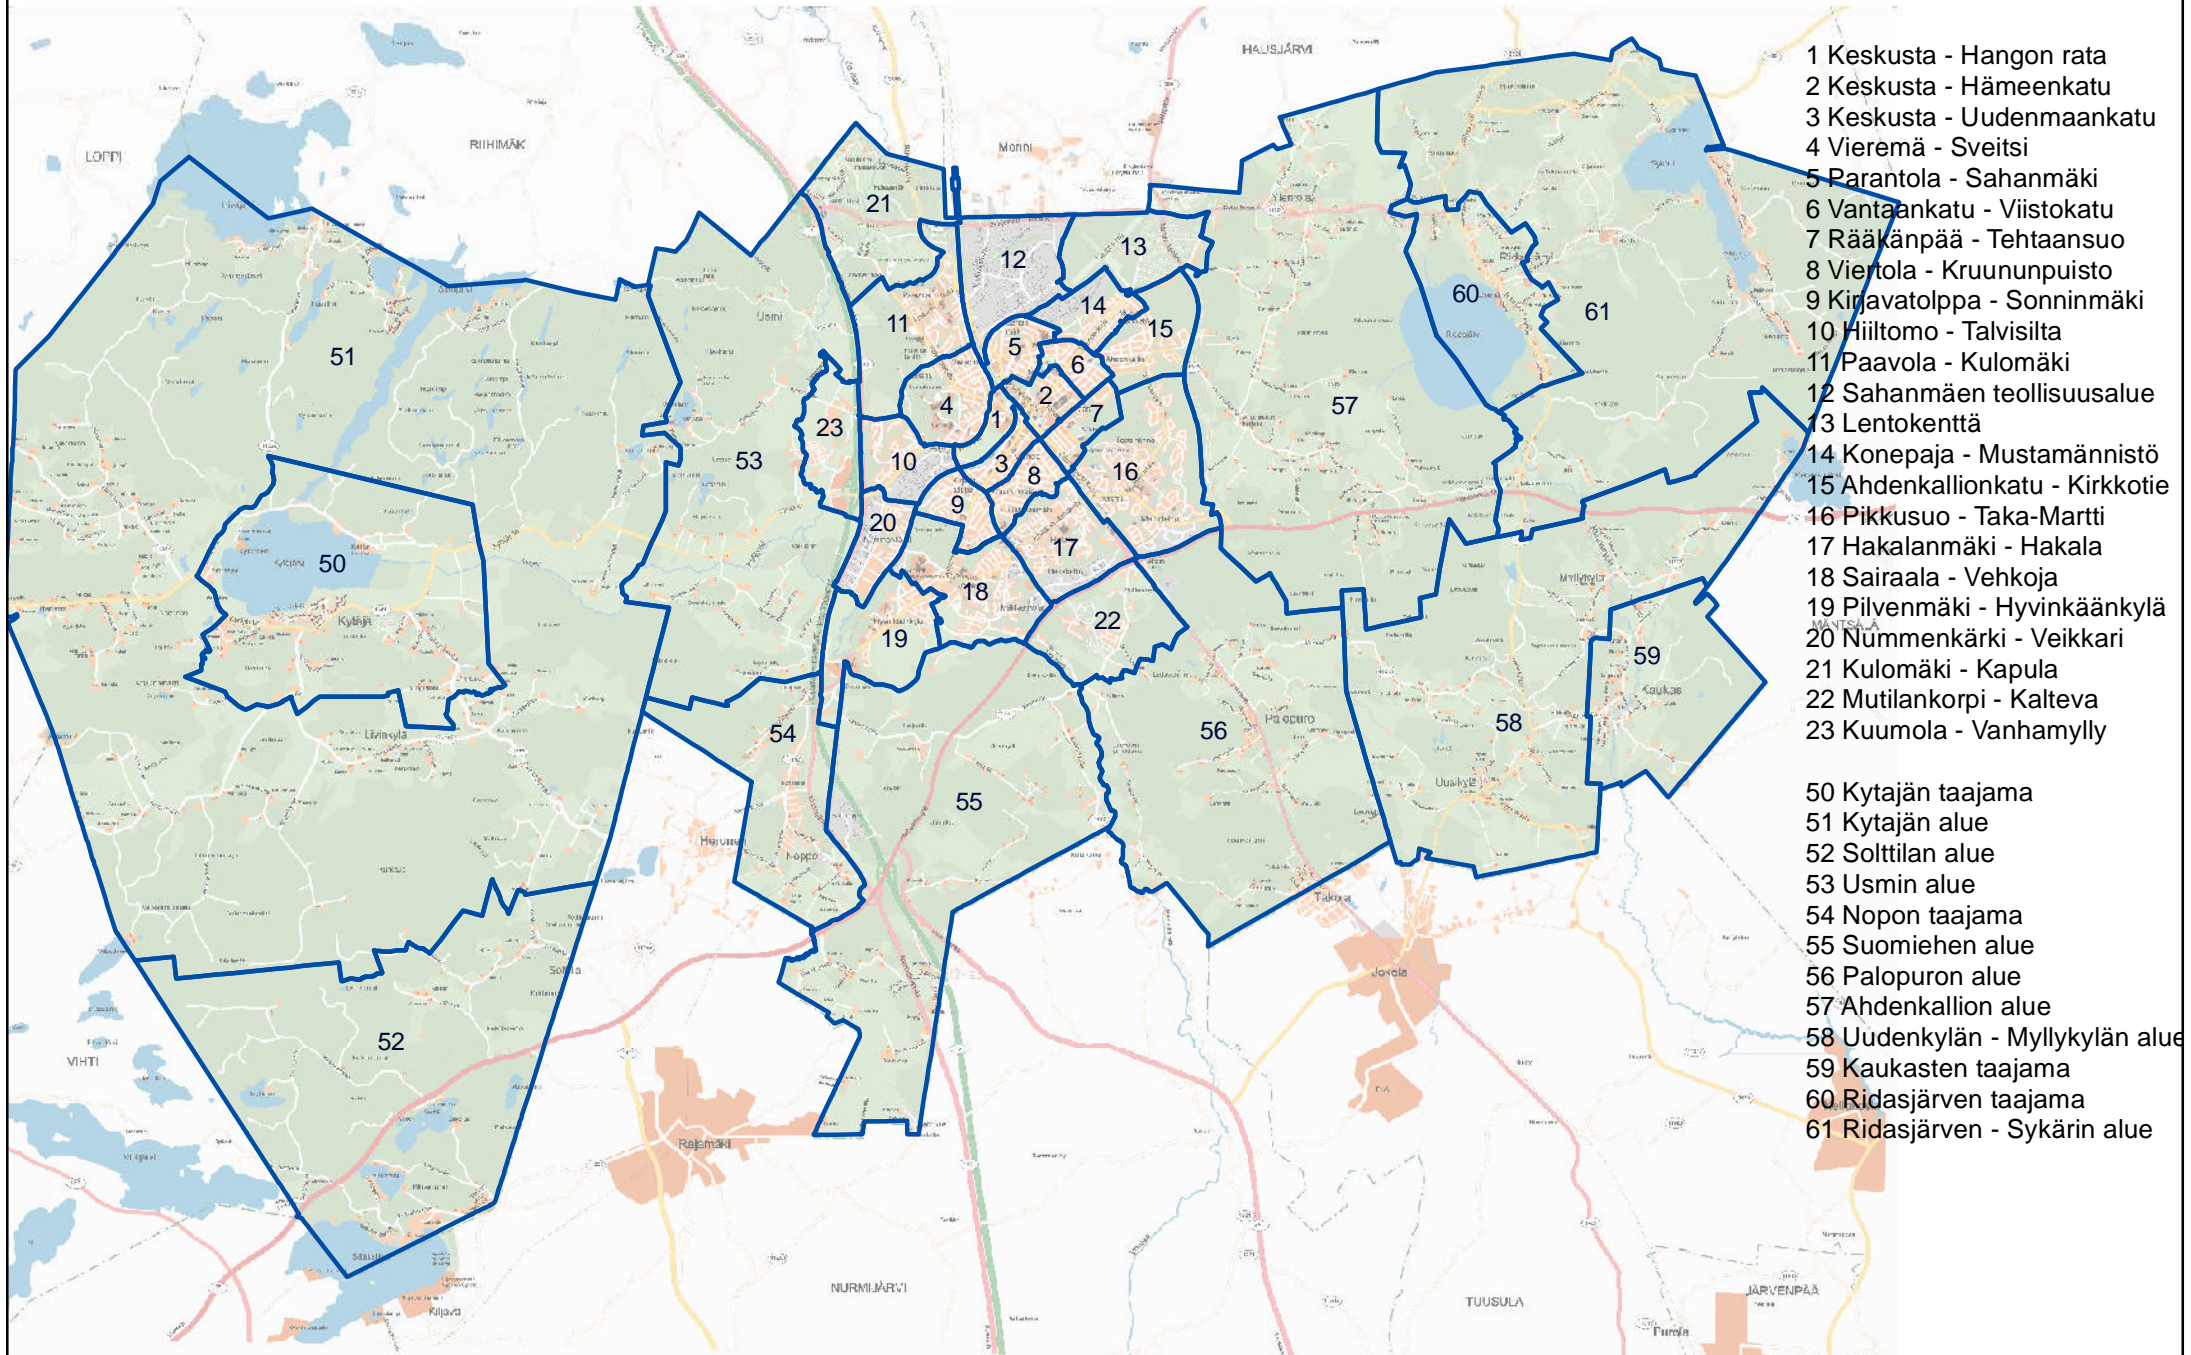

# Tilastoalueet 2015

- 1 Keskusta - Hangon rata
- 2 Keskusta - Hämeenkatu
- 3 Keskusta - Uudenmaankatu
- 4 Vieremä - Sveitsi
- 5 Parantola - Sahanmäki
- 6 Vantaankatu - Viistokatu
- 7 Rääkkänpää - Tehtaansuo
- 8 Viertola - Kruununpuisto
- 9 Kirjavatolppa - Sonninmäki
- 10 Hiiltomo - Talvisilta
- 11 Paavola - Kulomäki
- 12 Sahanmäen teollisuusalue
- 13 Lentokenttä
- 14 Konepaja - Mustamännistö
- 15 Ahdenkallionkatu - Kirkkotie
- 16 Pikkusuo - Taka-Martti
- 17 Hakalanmäki - Hakala
- 18 Sairaala - Vehkoja
- 19 Pilvenmäki - Hyvinkäänkylä
- 20 Nummenkärki - Veikkari
- 21 Kulomäki - Kapula
- 22 Mutilankorpi - Kalteva
- 23 Kuumola - Vanhamylly

- 50 Kytäjän taajama
- 51 Kytäjän alue
- 52 Solttilan alue
- 53 Usmin alue
- 54 Nopon taajama
- 55 Suomiehen alue
- 56 Palopuron alue
- 57 Ahdenkallion alue
- 58 Uudenkylän - Myllykylän alue
- 59 Kaukasten taajama
- 60 Ridasjärven taajama
- 61 Ridasjärven - Sykärin alue