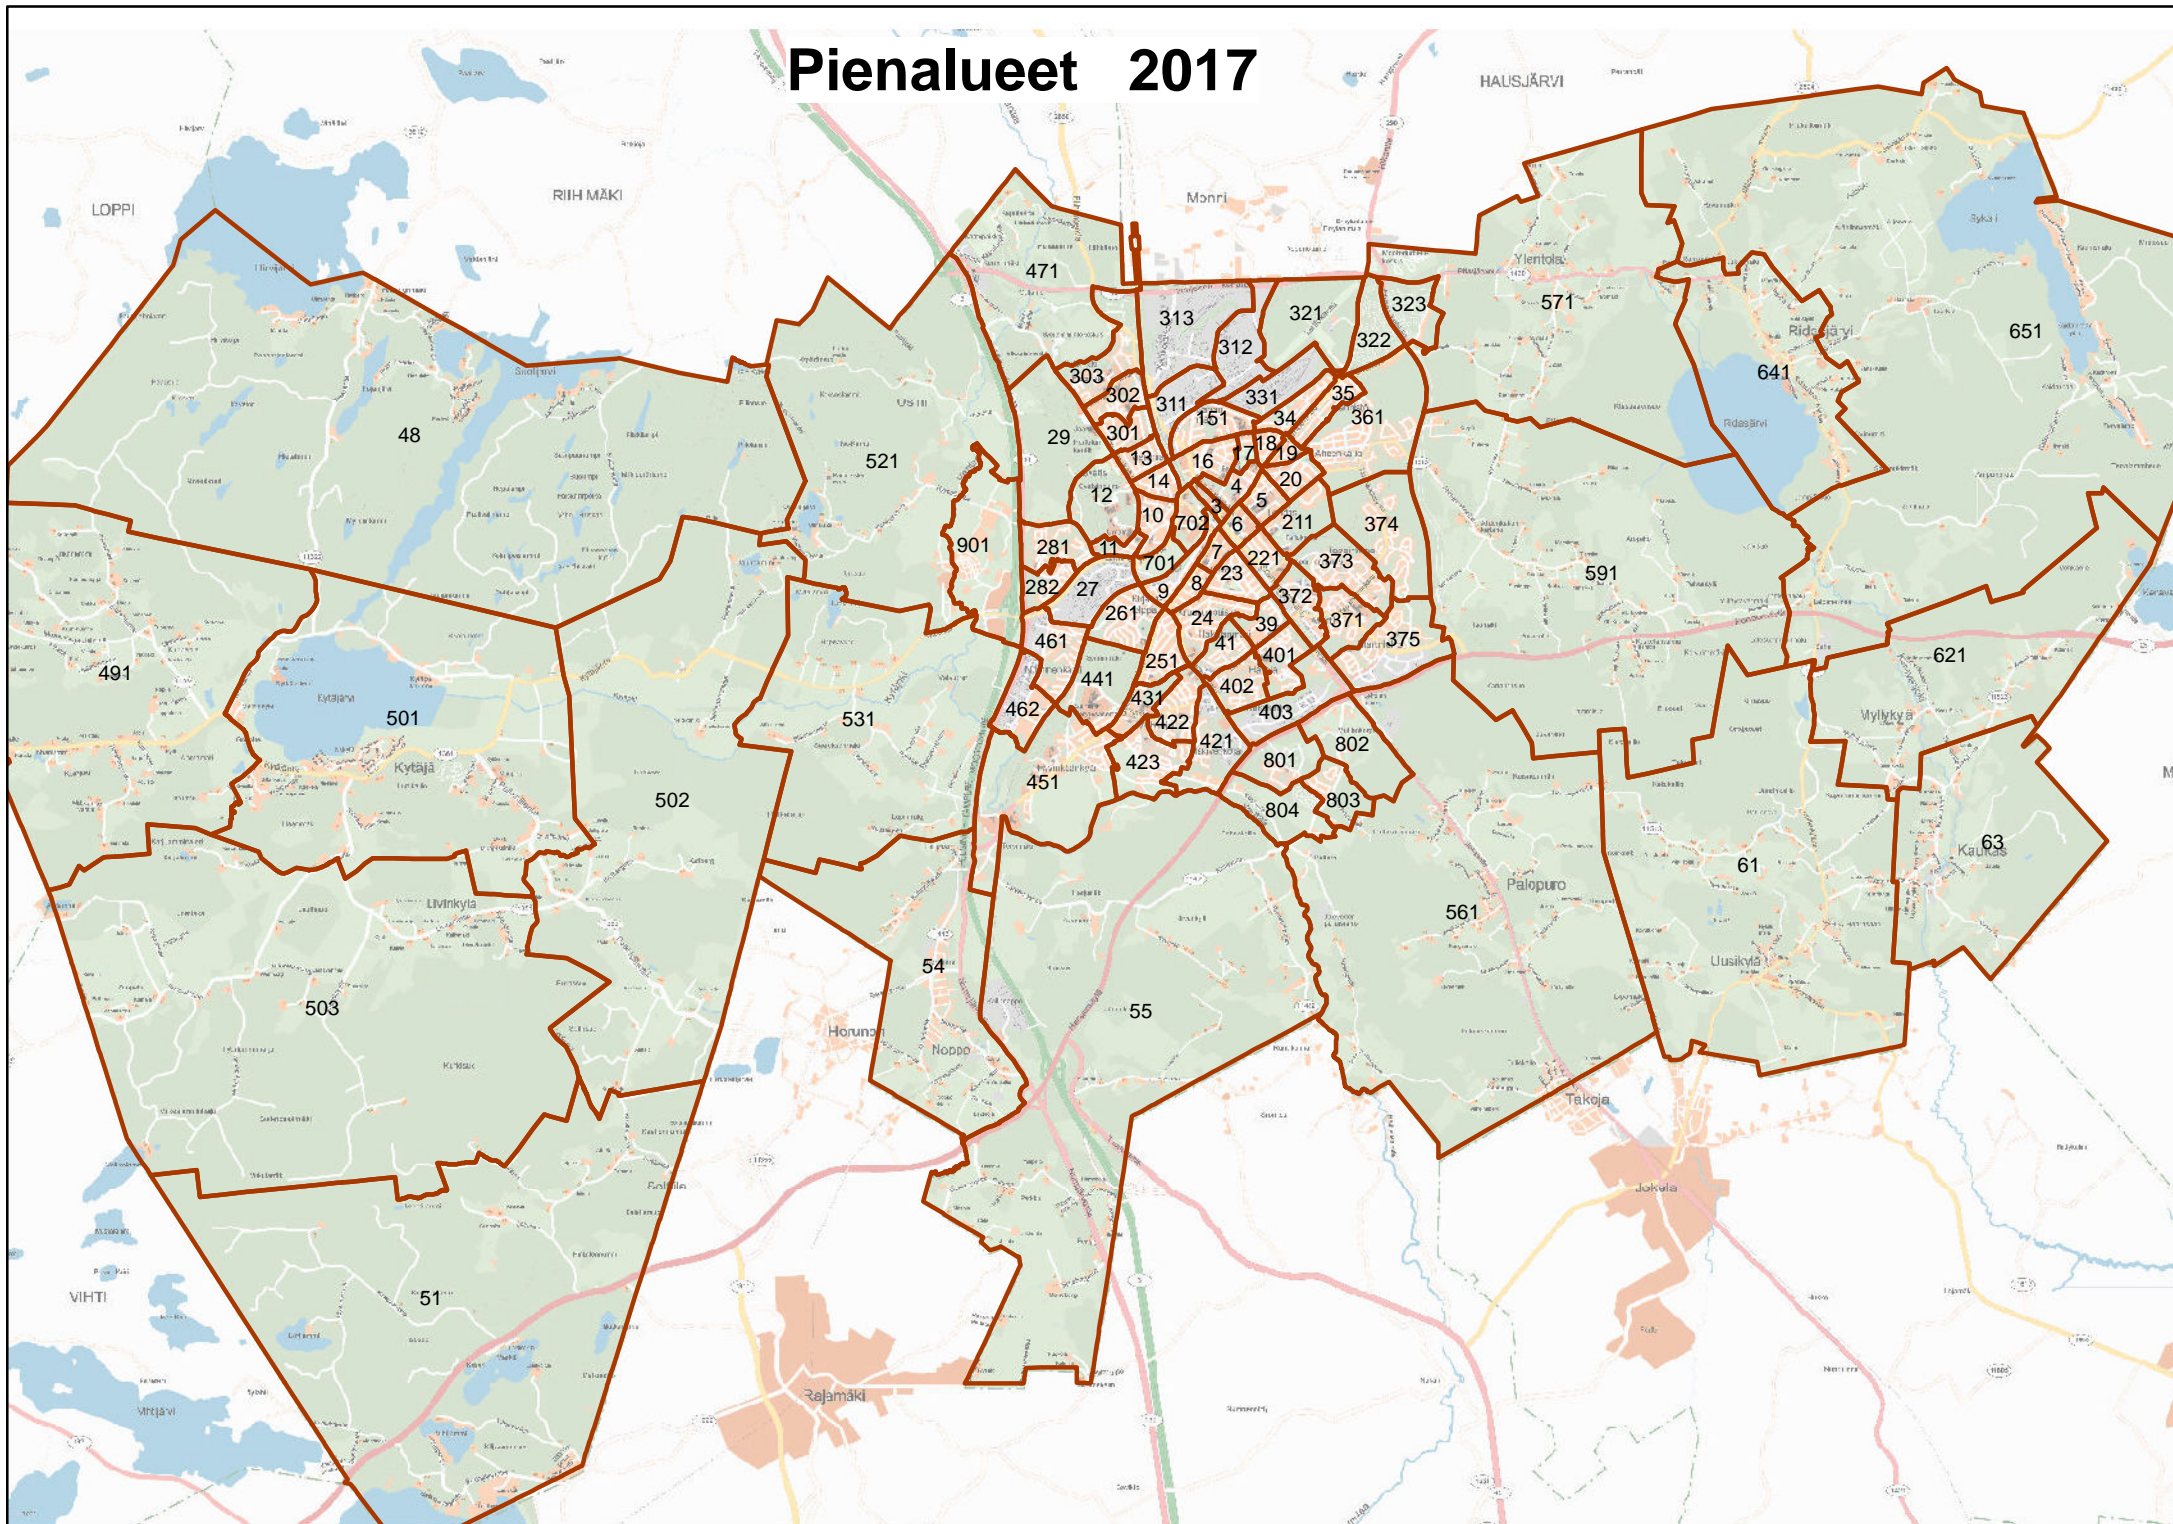

# Pienalueet 2017

3 Ratakatu	151 Sahanmäenpuisto	451 Pilvenmäki - Hyvinkäänkylä
4 Kirkkopuisto	211 Tehtaansuo	461 Tiilitehdas
5 Villatehdas	221 Rääkänpää	462 Veikkari
6 Kauppatori	251 Mielikinkatu	471 Kulomäki - Kapula
7 Helenenkatu	261 Kytäjänkatu	491 Koirajoki
8 Toukolankatu	281 Heleniuksenkatu	501 Kytäjän Taajama
9 Hyvinkäänkatu	282 Talvisillankatu	502 Karlberg
10 Harjukatu	301 Välenojankatu	503 Suopelto
11 Nummisilta	302 Ohrakatu	521 Usminjärvi
12 Härkävehmaa	303 Aittatie	531 Hellelorppa
13 Mäntymatinkatu	311 Niinistönkatu	561 Palopuron Alue
14 Monninkatu	312 Muovikatu	571 Marjamäenoja
16 Pohjoispuisto	313 Tinakatu	591 Parikkaanoja
17 Urheilupuisto	321 Lentokenttä	621 Myllykylä
18 Kalattomankatu	322 Nummenmäki länsi	641 Ridasjärven Taajama
19 Vantaankatu Eteläosa	323 Nummenmäki itä	651 Sykärinjärvi
20 Viistokatu	331 Konepaja	701 Hangon Ratapiha
23 Viertola	361 Ahdenkallionkatu - Kirkkotie	702 Siltakatu
24 Kruununpuisto	371 Martintori	801 Metsäkaltevan Keskus
27 Hiiltomo	372 Etu-Martti	802 Mutilankorpi
29 Sveitsin puisto	373 Taka-Martti	803 Palojoki
34 Tienhaarankatu	374 Kenraalinkulma	804 Kravunlaakso
35 Mustanmännistönkatu Itäosa	375 Martinperä	901 Kuumola - Vanhamylly
39 Näädänkatu	401 Hakalankaari	
41 Ketunkatu	402 Metsäkaari	
48 Suolijärvi	403 Hakakalliontie	
51 Solttilan Alue	421 Metsäportti	
54 Nopon Taajama	422 Yli-Anttilantie	
55 Suomiehen Alue	423 Kaskentie	
61 Uusikylä	431 Vehkojan Keskus	
63 Kaukasten Taajama	441 Aluesairaala	