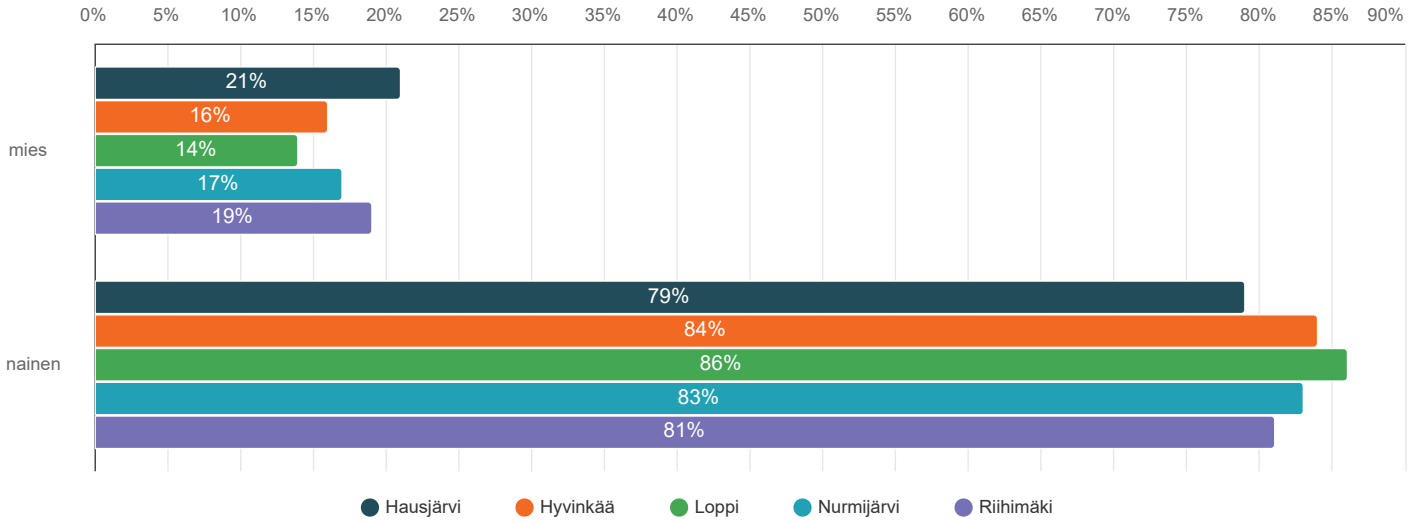

Ratamo-kirjastojen asiakaskysely 2024

Vastaajien kokonaismäärä: 805

Toimipiste, jota arvioit:

Vastaajien määrä: 805

	n	Prosentti
Hausjärven kirjasto	45	5,6%
Hausjärven kirjastoauto	33	4,1%
Hyvinkään pääkirjasto	177	22,0%
Hakalan kirjasto	18	2,2%
Lopen kirjasto	38	4,7%
Lopen kirjastoauto	7	0,9%
Nurmijärven pääkirjasto	118	14,7%
Klaukkalan kirjasto	93	11,5%
Rajamäen kirjasto	36	4,5%
Nurmijärven kirjastoauto	6	0,7%
Riihimäen kirjasto	234	29,1%

1. Vastaajan sukupuoli (voi jättää vastaamatta):

Vastaajien määrä: 774

	Hausjärvi		Hyvinkää		Loppi		Nurmijärvi		Riihimäki		Yhteensä
	n	Prosentti	n	Prosentti	n	Prosentti	n	Prosentti	n	Prosentti	
mies	16	21,1%	30	15,9%	6	14,0%	42	17,3%	43	19,3%	137
nainen	60	78,9%	159	84,1%	37	86,0%	201	82,7%	180	80,7%	637
Yhteensä	76		189		43		243		223		774