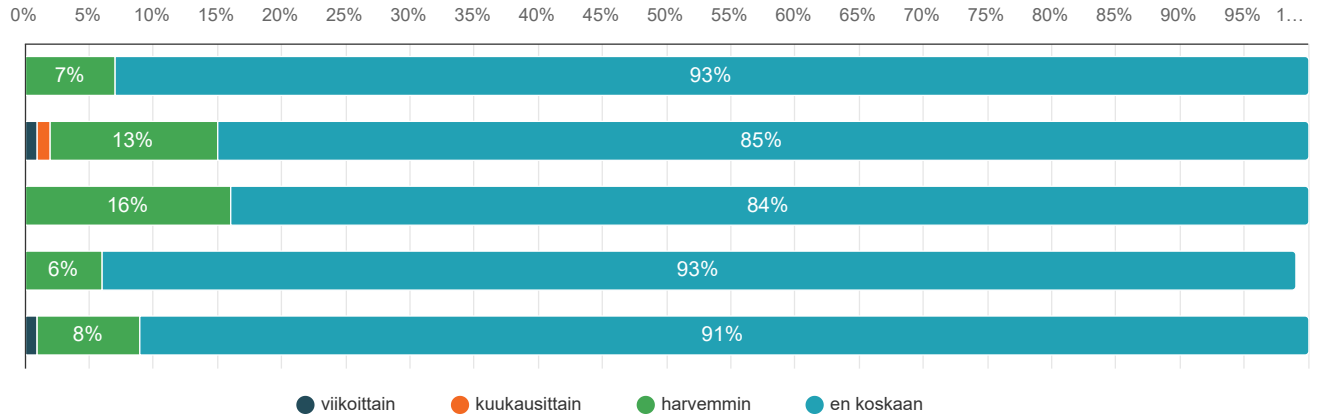

Naxos – musiikki