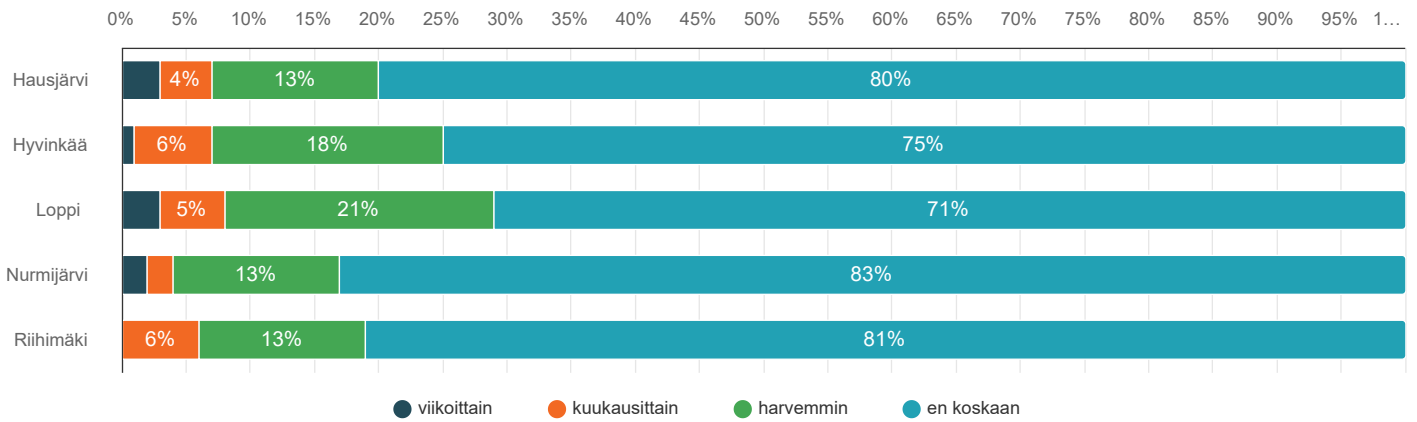

Cineast – elokuvat