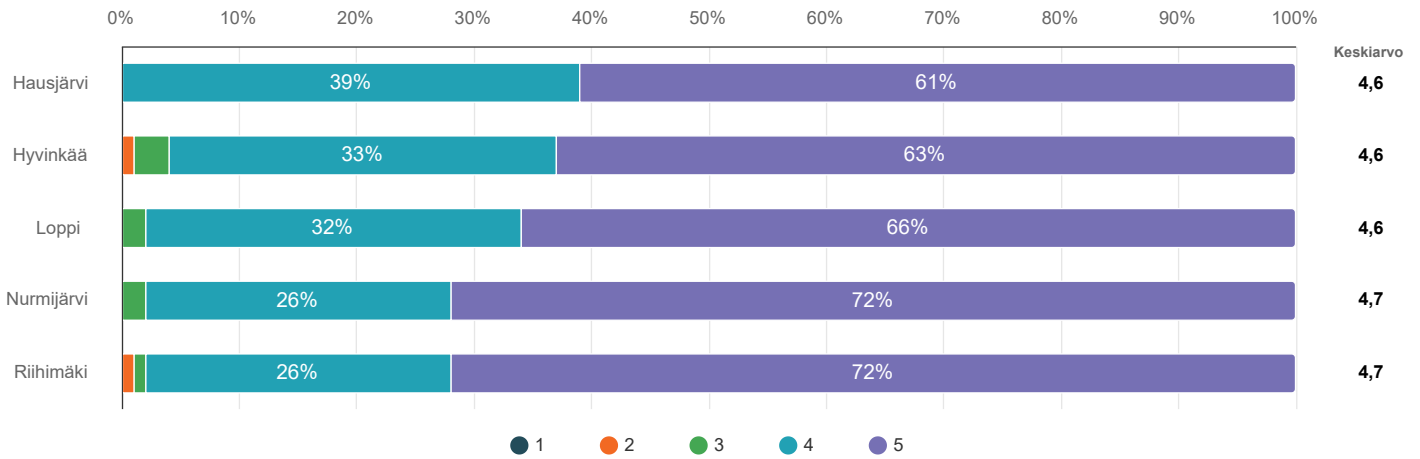

13. Yleinen arvosanasi kirjastolle (1=huono, 5=erinomainen)

Vastaajien määrä: 779

	1	2	3	4	5	Keskiarvo	Mediaani
Hausjärvi	0,0%	0,0%	0,0%	38,7%	61,3%	4,6	5,0
Hyvinkää	0,5%	0,5%	2,6%	33,0%	63,4%	4,6	5,0
Loppi	0,0%	0,0%	2,3%	31,8%	65,9%	4,6	5,0
Nurmijärvi	0,0%	0,0%	2,0%	26,4%	71,6%	4,7	5,0
Riihimäki	0,0%	0,9%	0,9%	26,5%	71,7%	4,7	5,0