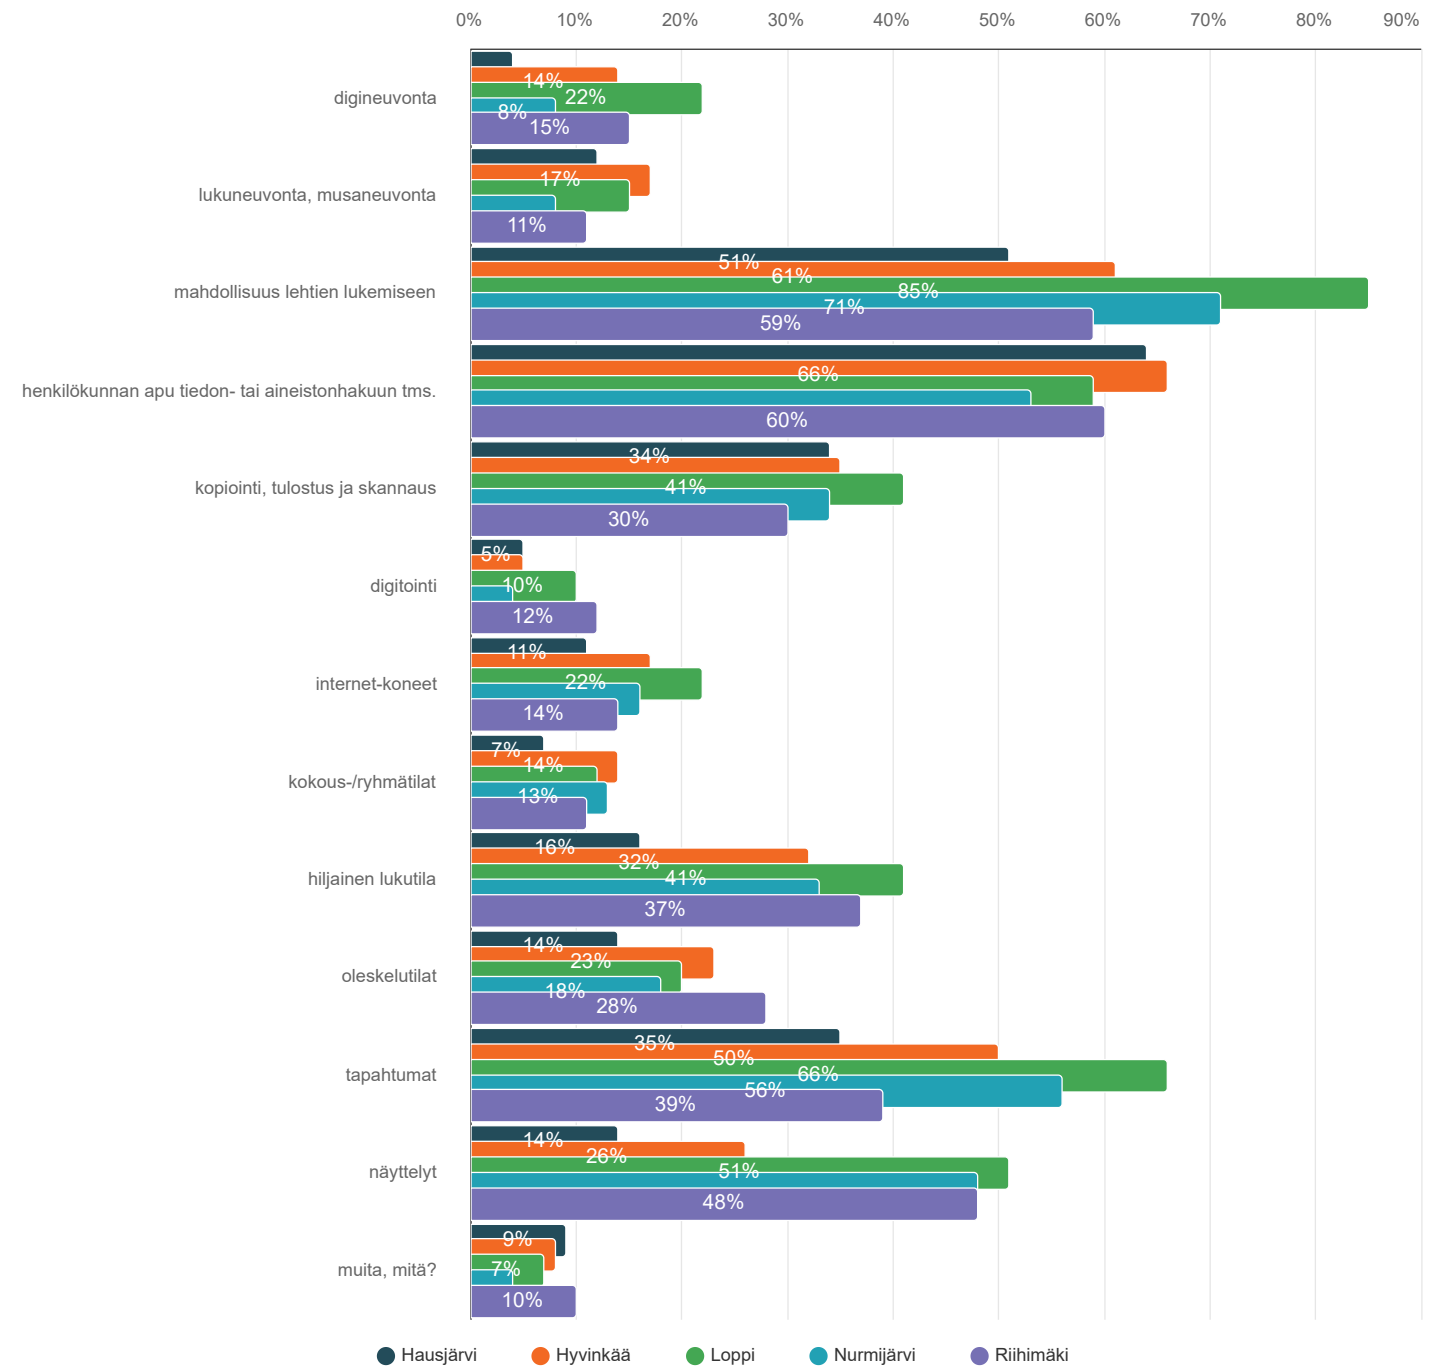

Ratamo-kirjastojen asiakaskysely 2024

Vastaajien kokonaismäärä: 805

Toimipiste, jota arvioit:

Vastaajien määrä: 805

	n	Prosentti
Hausjärven kirjasto	45	5,6%
Hausjärven kirjastoauto	33	4,1%
Hyvinkään pääkirjasto	177	22,0%
Hakalan kirjasto	18	2,2%
Lopen kirjasto	38	4,7%
Lopen kirjastoauto	7	0,9%
Nurmijärven pääkirjasto	118	14,7%
Klaukkalan kirjasto	93	11,5%
Rajamäen kirjasto	36	4,5%
Nurmijärven kirjastoauto	6	0,7%
Riihimäen kirjasto	234	29,1%

2. Ikä:

Vastaajien määrä: 794

	Hausjärvi		Hyvinkää		Loppi		Nurmijärvi		Riihimäki		Yhteensä
	n	Prosentti	n	Prosentti	n	Prosentti	n	Prosentti	n	Prosentti	
17-30	2	2,6%	11	5,7%	1	2,2%	9	3,6%	25	10,9%	48
31-45	18	23,4%	67	34,9%	5	11,1%	37	14,8%	49	21,3%	176
46-60	18	23,4%	47	24,5%	12	26,7%	70	28,0%	48	20,9%	195
61-70	23	29,8%	35	18,2%	13	28,9%	69	27,6%	52	22,6%	192
yli 70	16	20,8%	32	16,7%	14	31,1%	65	26,0%	56	24,3%	183
Yhteensä	77		192		45		250		230		794

4. Mitkä ovat kirjaston tärkeimmät palvelut aineiston lainaamisen lisäksi? (voit valita useita)

Vastaajien määrä: 777 , valittujen vastausten lukumäärä: 2834

	Hausjärvi		Hyvinkää		Loppi		Nurmijärvi		Riihimäki		Yhteensä
	n	Prosentti	n	Prosentti	n	Prosentti	n	Prosentti	n	Prosentti	
digineuvonta	3	4,1%	27	14,3%	9	22,0%	19	7,8%	34	14,9%	92
lukuneuvonta, musaneuvonta	9	12,2%	33	17,5%	6	14,6%	19	7,8%	25	11,0%	92
mahdollisuus lehtien lukemiseen	38	51,4%	115	60,8%	35	85,4%	174	71,0%	134	58,8%	496
henkilökunnan apu tiedon- tai aineistohakuun tms.	47	63,5%	125	66,1%	24	58,5%	131	53,5%	136	59,6%	463
kopiointi, tulostus ja skannaus	25	33,8%	66	34,9%	17	41,5%	84	34,3%	68	29,8%	260
digitointi	4	5,4%	10	5,3%	4	9,8%	10	4,1%	28	12,3%	56
internet-koneet	8	10,8%	32	16,9%	9	22,0%	38	15,5%	31	13,6%	118
kokous-/ryhmätilat	5	6,8%	26	13,8%	5	12,2%	32	13,1%	24	10,5%	92
hiljainen lukutila	12	16,2%	61	32,3%	17	41,5%	82	33,5%	85	37,3%	257
oleskelutilat	10	13,5%	43	22,8%	8	19,5%	45	18,4%	64	28,1%	170