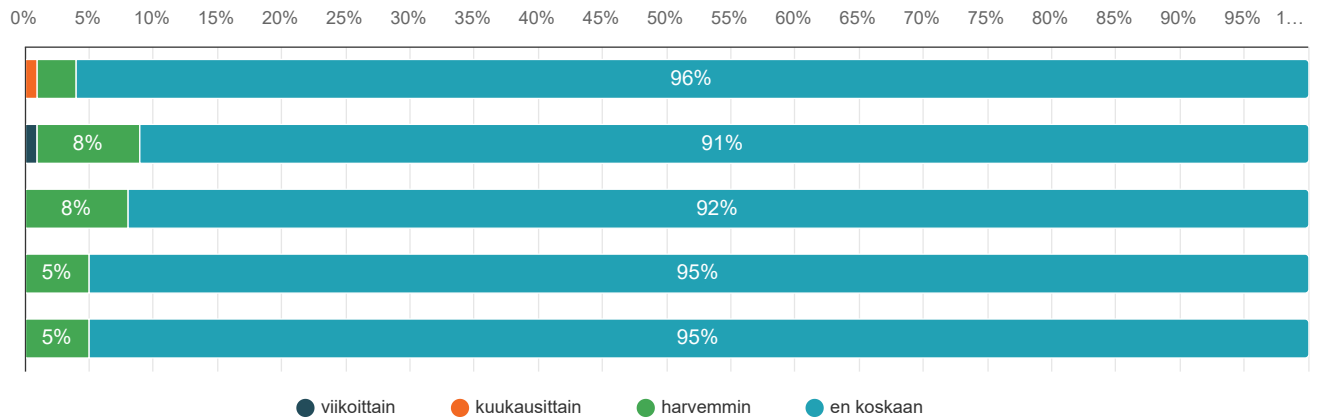

E-kirjasto	viikoittain	kuukausittain	harvemmin	en koskaan
Hausjärvi	7,0%	11,3%	32,4%	49,3%
Hyvinkää	15,4%	16,6%	33,7%	34,3%
Loppi	7,7%	7,7%	35,9%	48,7%
Nurmijärvi	8,4%	14,7%	28,9%	48,0%
Riihimäki	11,8%	18,4%	25,0%	44,8%