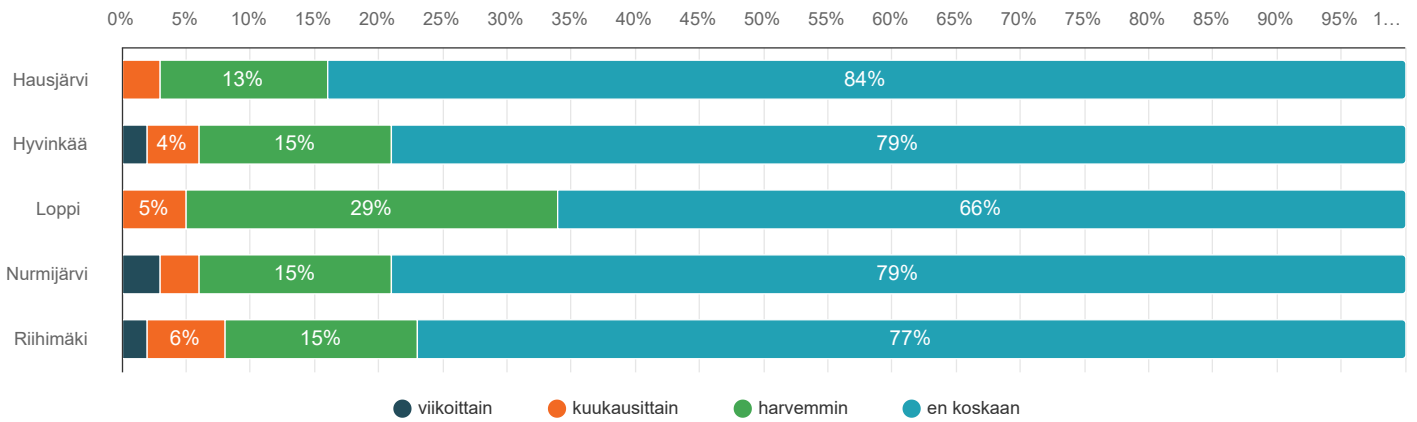

ePress – lehdet