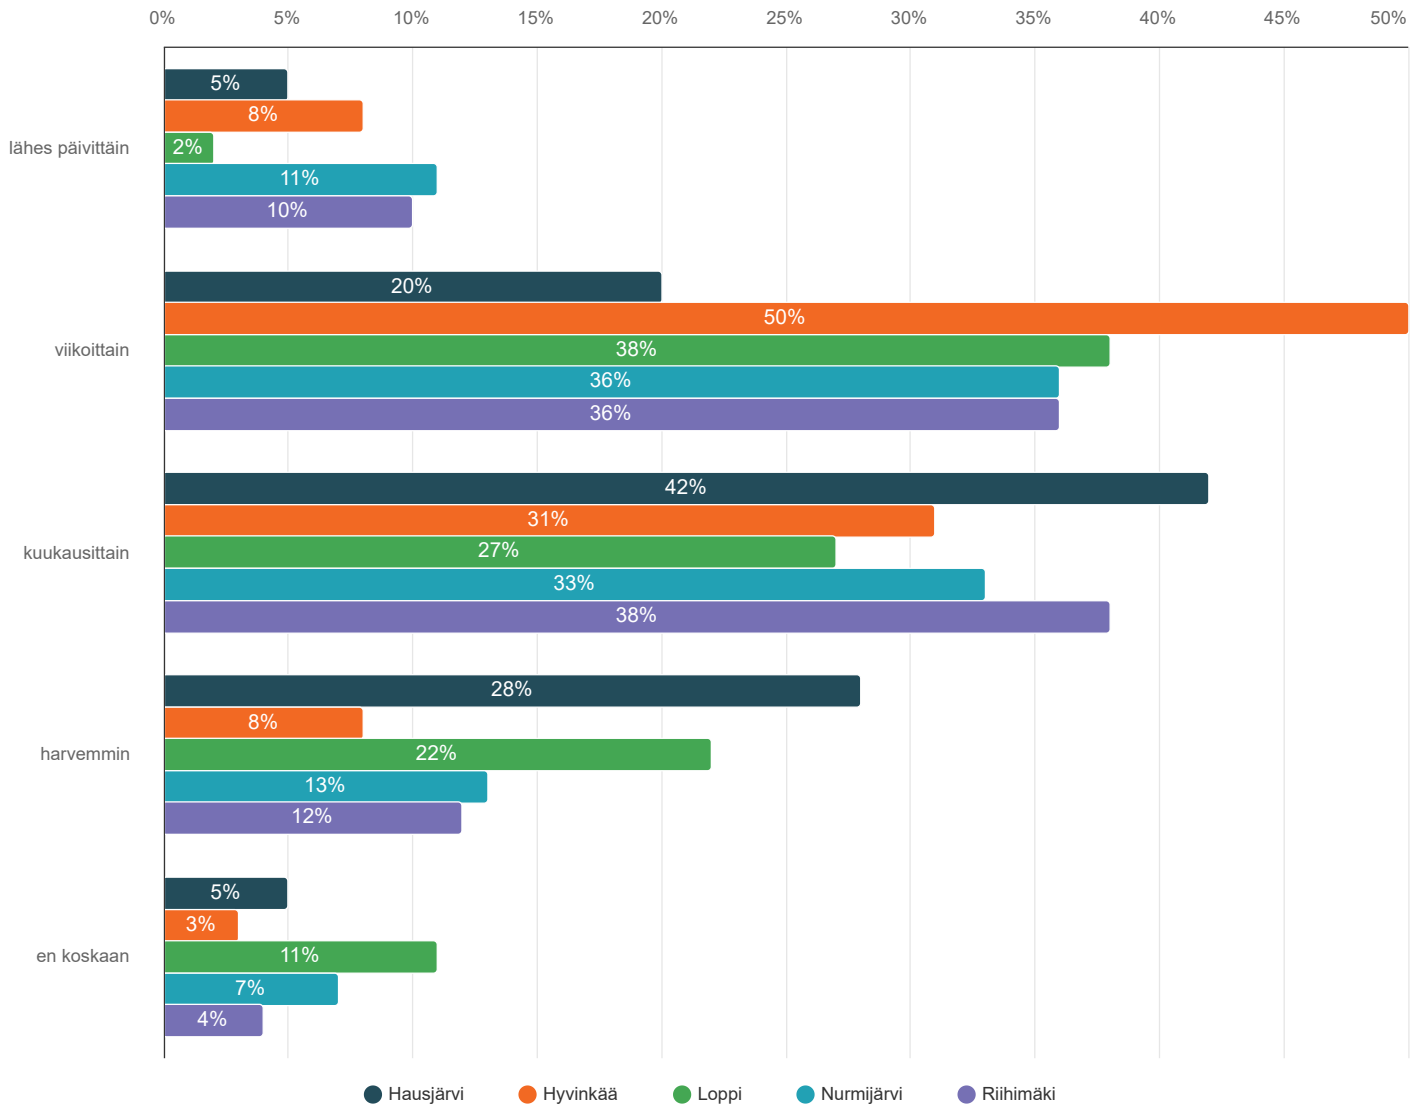

4. Mitkä ovat kirjaston tärkeimmät palvelut aineiston lainaamisen lisäksi? (voit valita useita)

Vastaajien määrä: 777 , valittujen vastausten lukumäärä: 2834

	Hausjärvi		Hyvinkää		Loppi		Nurmijärvi		Riihimäki		Yhteensä
	n	Prosentti	n	Prosentti	n	Prosentti	n	Prosentti	n	Prosentti	
digineuvonta	3	4,1%	27	14,3%	9	22,0%	19	7,8%	34	14,9%	92
lukuneuvonta, musaneuvonta	9	12,2%	33	17,5%	6	14,6%	19	7,8%	25	11,0%	92
mahdollisuus lehtien lukemiseen	38	51,4%	115	60,8%	35	85,4%	174	71,0%	134	58,8%	496
henkilökunnan apu tiedon- tai aineistohakuun tms.	47	63,5%	125	66,1%	24	58,5%	131	53,5%	136	59,6%	463
kopiointi, tulostus ja skannaus	25	33,8%	66	34,9%	17	41,5%	84	34,3%	68	29,8%	260
digitointi	4	5,4%	10	5,3%	4	9,8%	10	4,1%	28	12,3%	56
internet-koneet	8	10,8%	32	16,9%	9	22,0%	38	15,5%	31	13,6%	118
kokous-/ryhmätilat	5	6,8%	26	13,8%	5	12,2%	32	13,1%	24	10,5%	92
hiljainen lukutila	12	16,2%	61	32,3%	17	41,5%	82	33,5%	85	37,3%	257
oleskelutilat	10	13,5%	43	22,8%	8	19,5%	45	18,4%	64	28,1%	170

	Hausjärvi		Hyvinkää		Loppi		Nurmijärvi		Riihimäki		Yhteensä
	n	Prosentti	n	Prosentti	n	Prosentti	n	Prosentti	n	Prosentti	
tapahtumat	26	35,1%	94	49,7%	27	65,9%	136	55,5%	90	39,5%	373
näyttelyt	10	13,5%	50	26,5%	21	51,2%	118	48,2%	109	47,8%	308
muuta, mitä?	7	9,5%	15	7,9%	3	7,3%	10	4,1%	22	9,6%	57
Yhteensä	204		697		185		898		850		2834

Lisätekstikenttään annetut vastaukset

[Näytä kaikki](#)

Vastausvaihtoehdot	Teksti
---------------------------	---------------

7. Kuinka usein käytät verkkokirjastoa (aineistohaku, uusinta, varaukset)?

Vastaajien määrä: 783