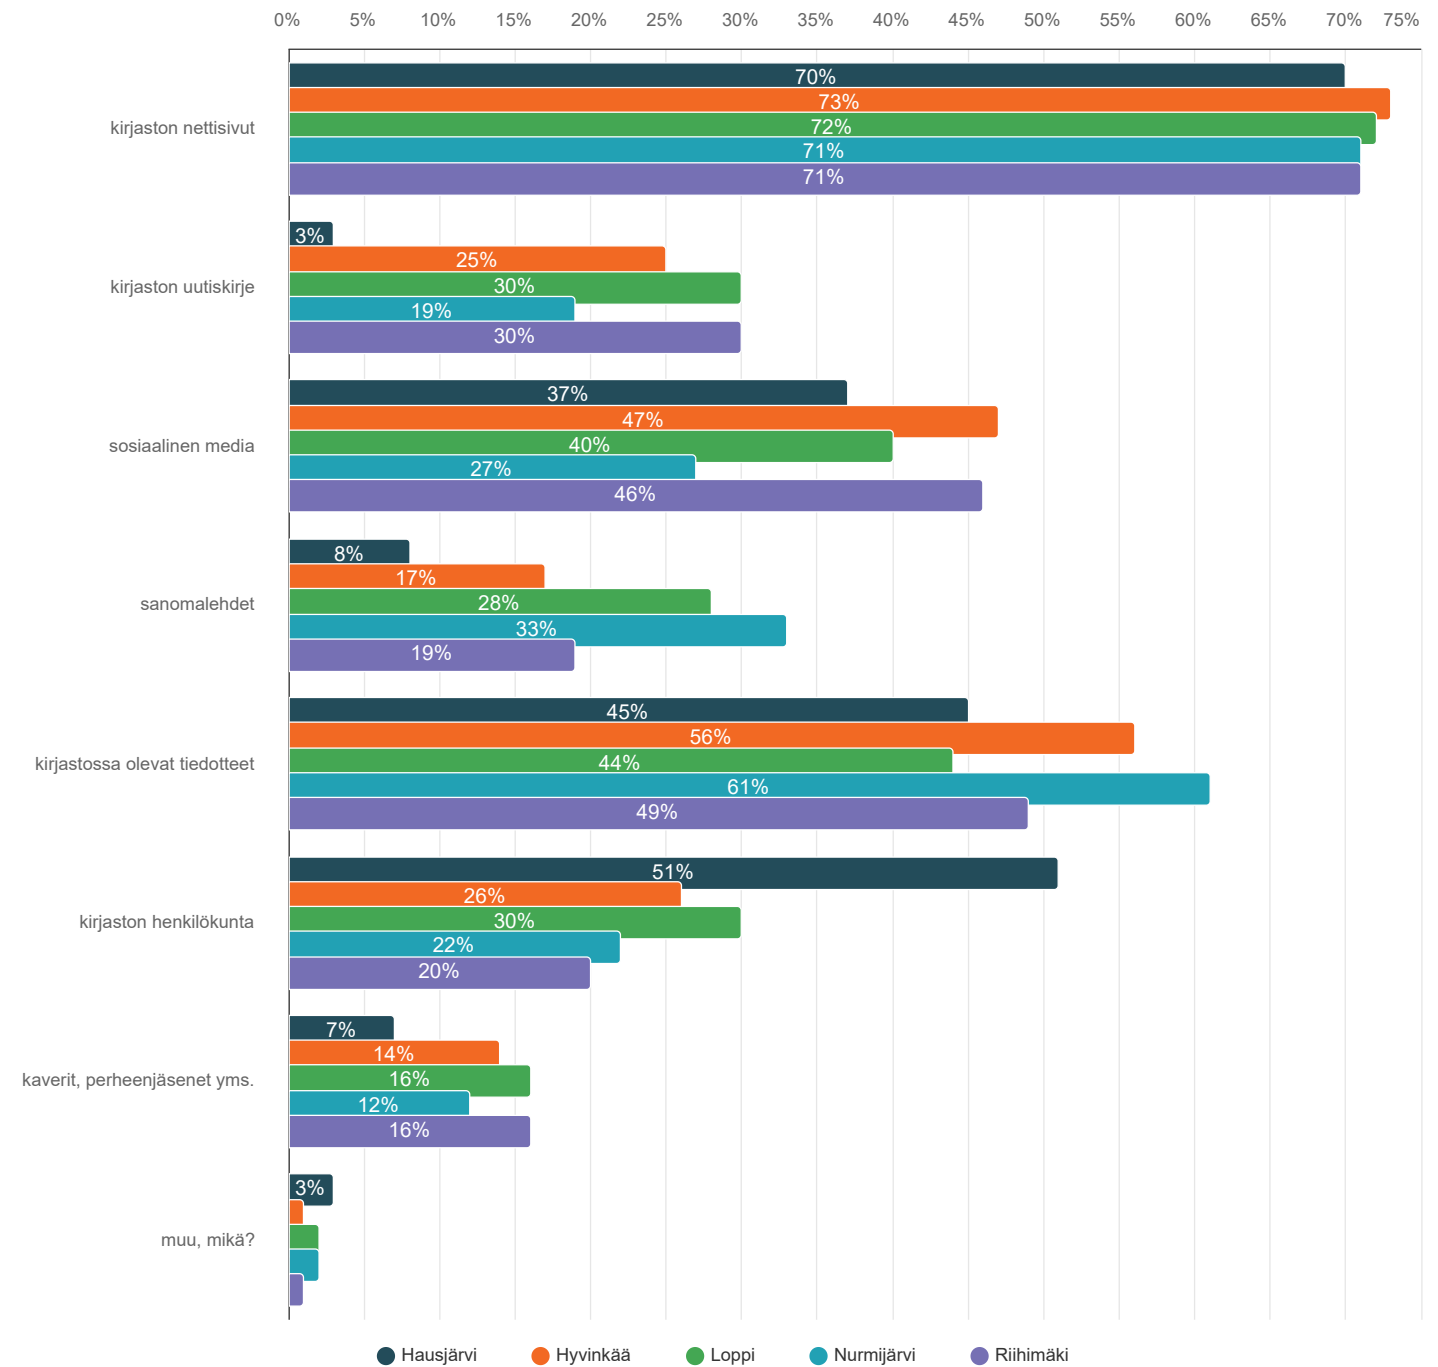

11. Mistä lähteistä saat tietoa kirjaston palveluista, tapahtumista ja aukioloajoista? (voit valita useita)

Vastaajien määrä: 771 , valittujen vastausten lukumäärä: 1923

	Hausjärvi		Hyvinkää		Loppi		Nurmijärvi		Riihimäki		Yhteensä
	n	Prosentti	n	Prosentti	n	Prosentti	n	Prosentti	n	Prosentti	
kirjaston nettisivut	53	69,7%	135	72,6%	31	72,1%	171	71,0%	160	71,1%	550
kirjaston uutiskirje	2	2,6%	46	24,7%	13	30,2%	45	18,7%	67	29,8%	173
sosiaalinen media	28	36,8%	87	46,8%	17	39,5%	65	27,0%	103	45,8%	300
sanomalehdet	6	7,9%	32	17,2%	12	27,9%	80	33,2%	43	19,1%	173
kirjastossa olevat tiedotteet	34	44,7%	105	56,5%	19	44,2%	146	60,6%	111	49,3%	415
kirjaston henkilökunta	39	51,3%	48	25,8%	13	30,2%	53	22,0%	45	20,0%	198
kaverit, perheenjäsenet yms.	5	6,6%	26	14,0%	7	16,3%	28	11,6%	35	15,6%	101
muu, mikä?	2	2,6%	2	1,1%	1	2,3%	6	2,5%	2	0,9%	13
Yhteensä	169		481		113		594		566		1923

Lisätekstikenttään annetut vastaukset

[Näytä kaikki](#)