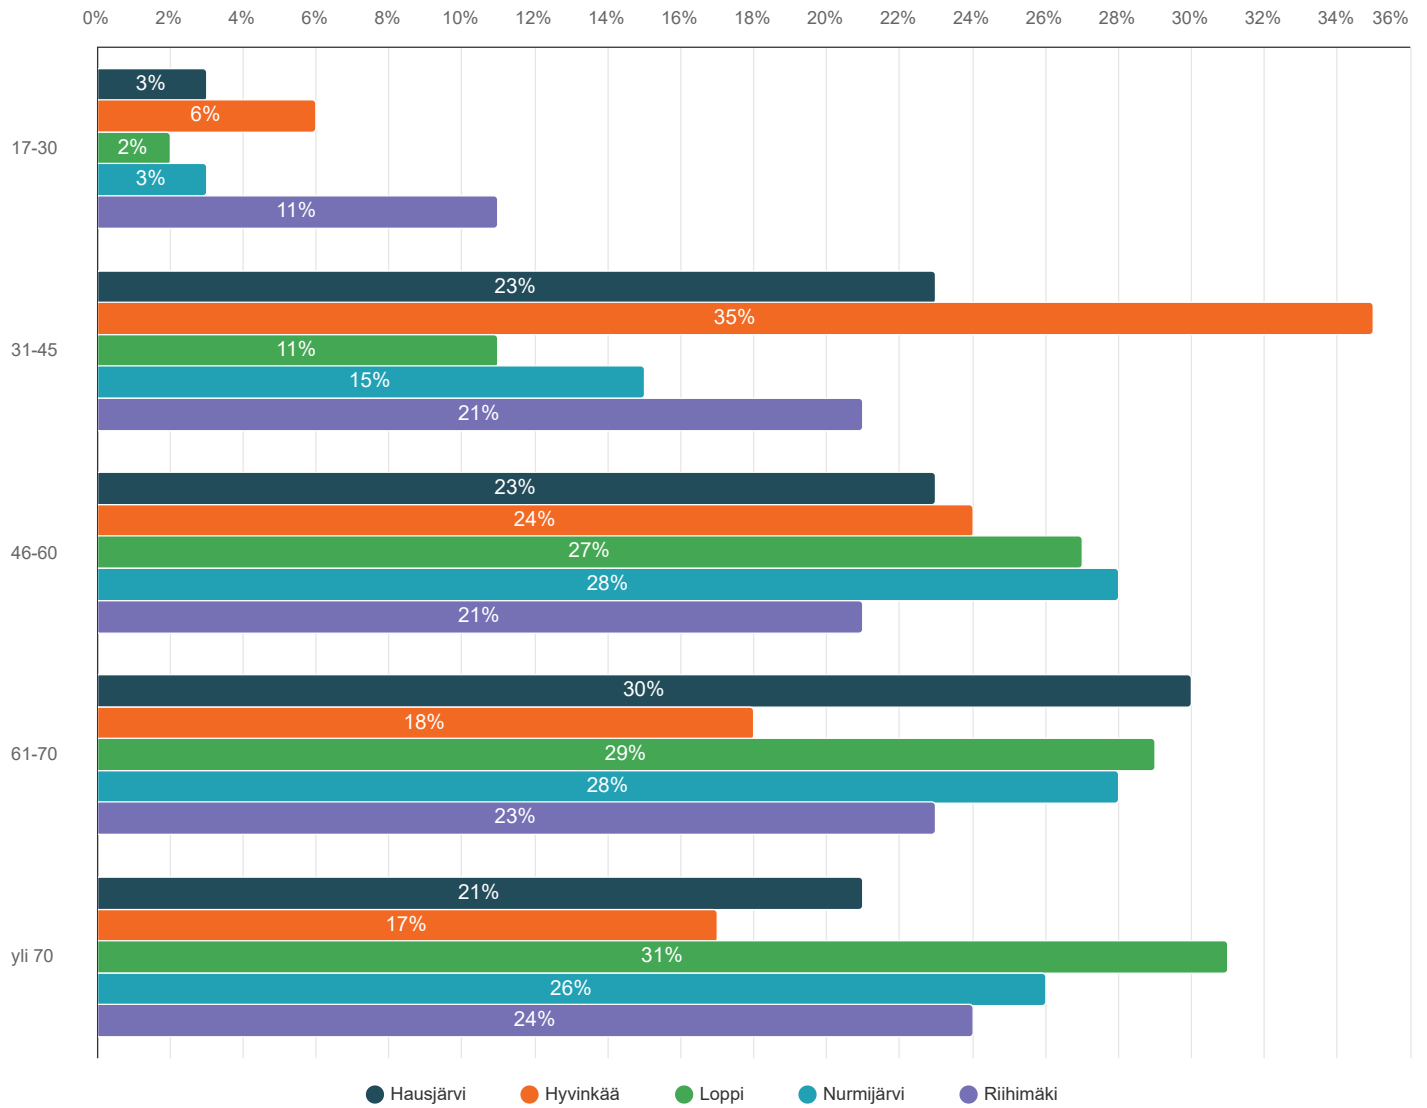

2. Ikä:

Vastaajien määrä: 794

	Hausjärvi		Hyvinkää		Loppi		Nurmijärvi		Riihimäki		Yhteensä
	n	Prosentti	n	Prosentti	n	Prosentti	n	Prosentti	n	Prosentti	
17-30	2	2,6%	11	5,7%	1	2,2%	9	3,6%	25	10,9%	48
31-45	18	23,4%	67	34,9%	5	11,1%	37	14,8%	49	21,3%	176
46-60	18	23,4%	47	24,5%	12	26,7%	70	28,0%	48	20,9%	195
61-70	23	29,8%	35	18,2%	13	28,9%	69	27,6%	52	22,6%	192
yli 70	16	20,8%	32	16,7%	14	31,1%	65	26,0%	56	24,3%	183
Yhteensä	77		192		45		250		230		794