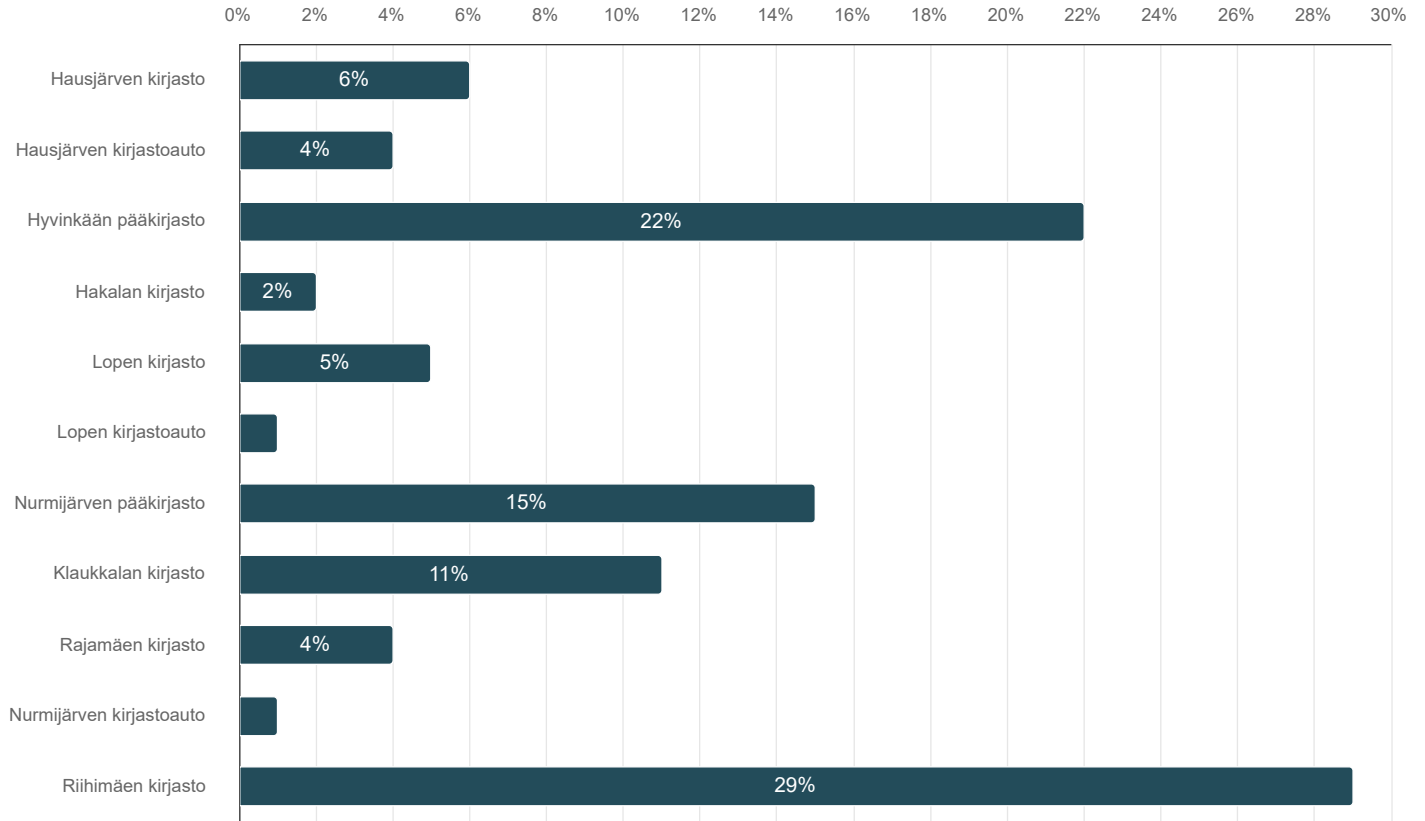

Ratamo-kirjastojen asiakaskysely 2024

Vastaajien kokonaismäärä: 805

Toimipiste, jota arvioit:

Vastaajien määrä: 805

	n	Prosentti
Hausjärven kirjasto	45	5,6%
Hausjärven kirjastoauto	33	4,1%
Hyvinkään pääkirjasto	177	22,0%
Hakalan kirjasto	18	2,2%
Lopen kirjasto	38	4,7%
Lopen kirjastoauto	7	0,9%
Nurmijärven pääkirjasto	118	14,7%
Klaukkalan kirjasto	93	11,5%
Rajamäen kirjasto	36	4,5%
Nurmijärven kirjastoauto	6	0,7%
Riihimäen kirjasto	234	29,1%