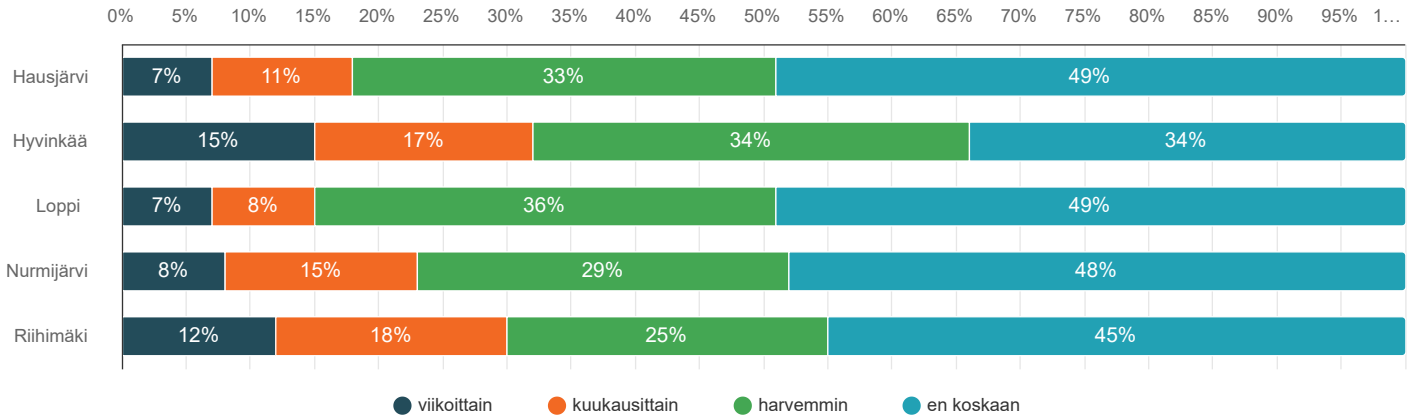

8. Kuinka usein käytät seuraavia sähköisiä palveluja?

Vastaajien määrä: 736

E-kirjasto