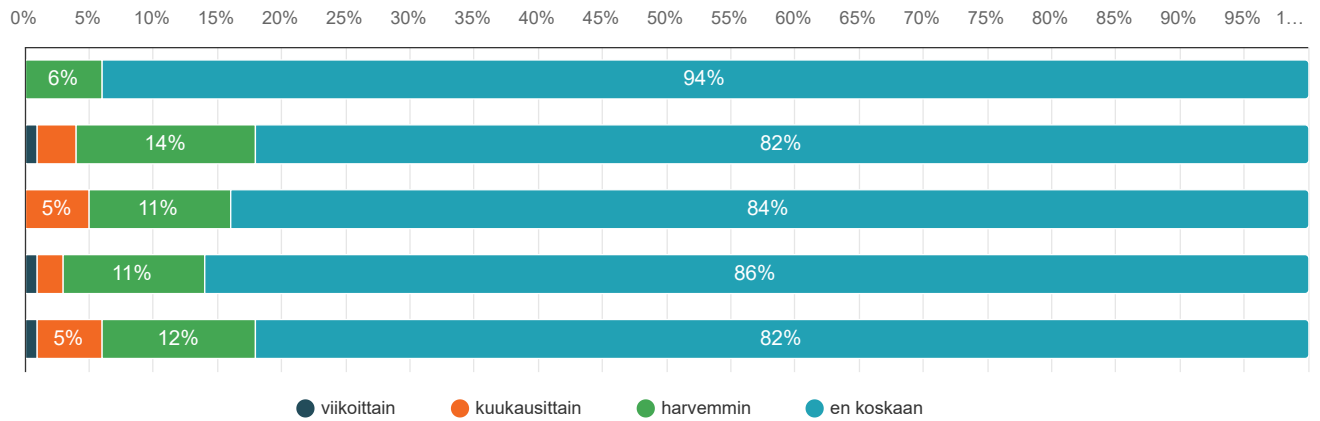

PressReader – lehdet