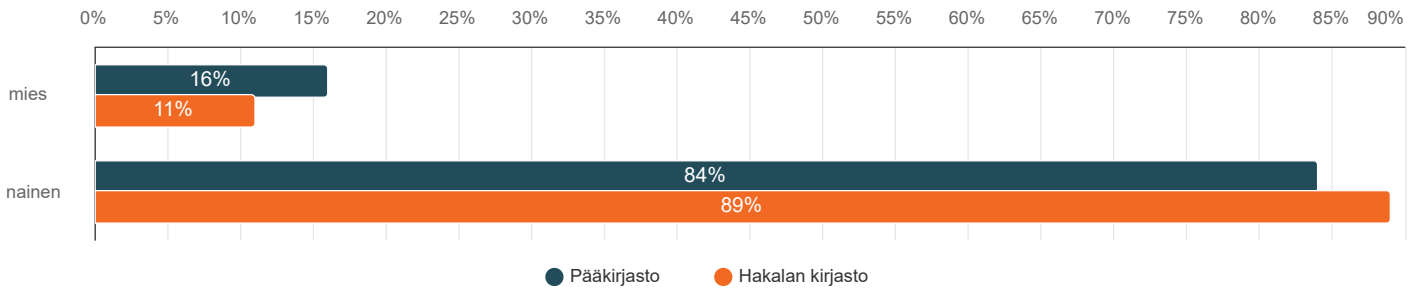

Ratamo-kirjastojen asiakaskysely 2024

Näytetään 195 vastaajaa kyselyn vastaajien kokonaismäärästä 805

Toimipiste, jota arvioit:

Vastaajien määrä: 195

	n	Prosentti
Hausjärven kirjasto	0	0,0%
Hausjärven kirjastoauto	0	0,0%
Hyvinkään pääkirjasto	177	90,8%
Hakalan kirjasto	18	9,2%
Lopen kirjasto	0	0,0%
Lopen kirjastoauto	0	0,0%
Nurmijärven pääkirjasto	0	0,0%
Klaukkalan kirjasto	0	0,0%
Rajamäen kirjasto	0	0,0%
Nurmijärven kirjastoauto	0	0,0%
Riihimäen kirjasto	0	0,0%

1. Vastaajan sukupuoli (voi jättää vastaamatta):

Vastaajien määrä: 189

	Pääkirjasto		Hakalan kirjasto		Yhteensä
	n	Prosentti	n	Prosentti	
mies	28	16,4%	2	11,1%	30
nainen	143	83,6%	16	88,9%	159
Yhteensä	171		18		189