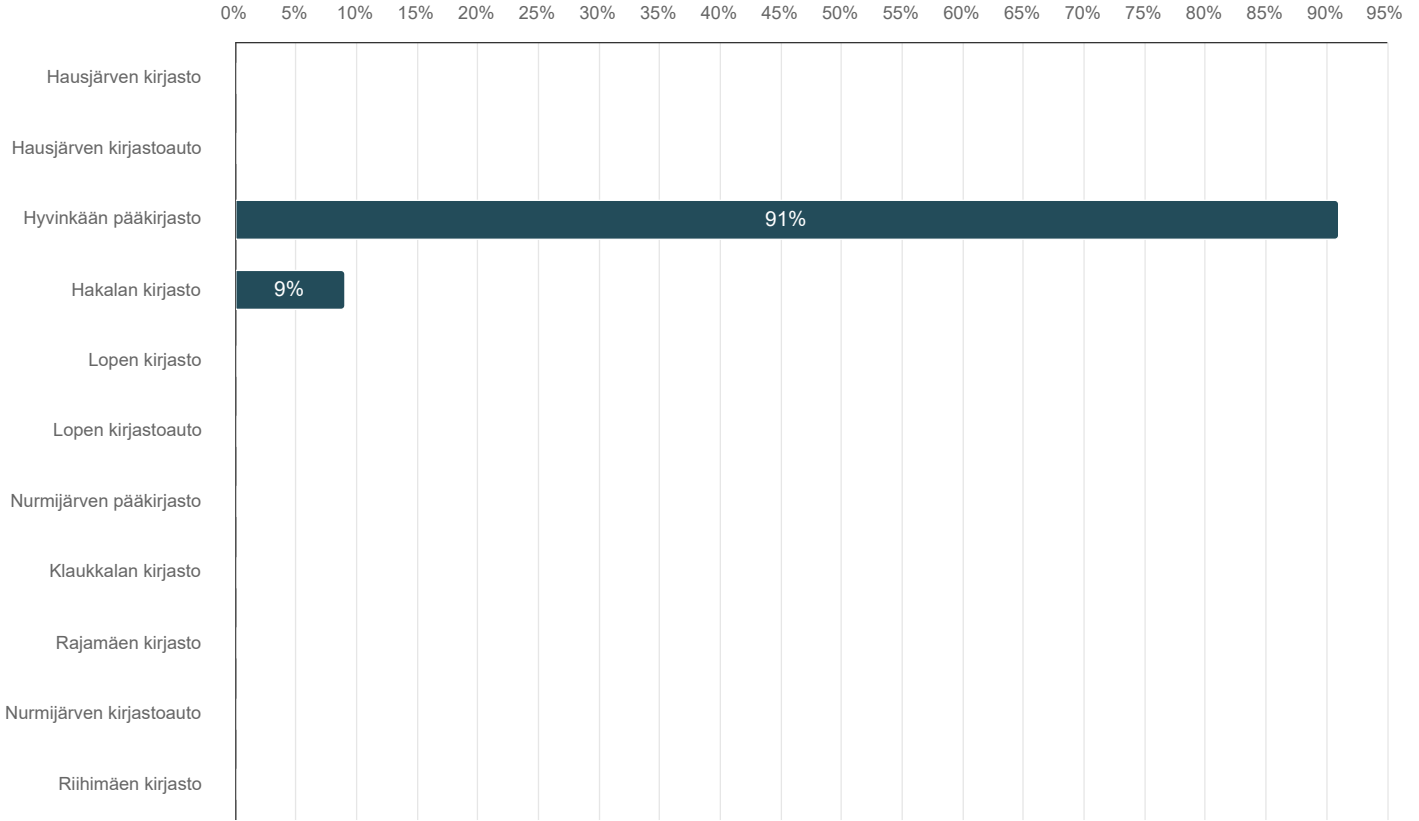

Ratamo-kirjastojen asiakaskysely 2024

Näytetään 195 vastaajaa kyselyn vastaajien kokonaismäärästä 805

Toimipiste, jota arvioit:

Vastaajien määrä: 195

	n	Prosentti
Hausjärven kirjasto	0	0,0%
Hausjärven kirjastoauto	0	0,0%
Hyvinkään pääkirjasto	177	90,8%
Hakalan kirjasto	18	9,2%
Lopen kirjasto	0	0,0%
Lopen kirjastoauto	0	0,0%
Nurmijärven pääkirjasto	0	0,0%
Klaukkalan kirjasto	0	0,0%
Rajamäen kirjasto	0	0,0%
Nurmijärven kirjastoauto	0	0,0%
Riihimäen kirjasto	0	0,0%

1. Vastaajan sukupuoli (voi jättää vastaamatta):

Vastaajien määrä: 189

	Pääkirjasto		Hakalan kirjasto		Yhteensä
	n	Prosentti	n	Prosentti	
mies	28	16,4%	2	11,1%	30
nainen	143	83,6%	16	88,9%	159
Yhteensä	171		18		189