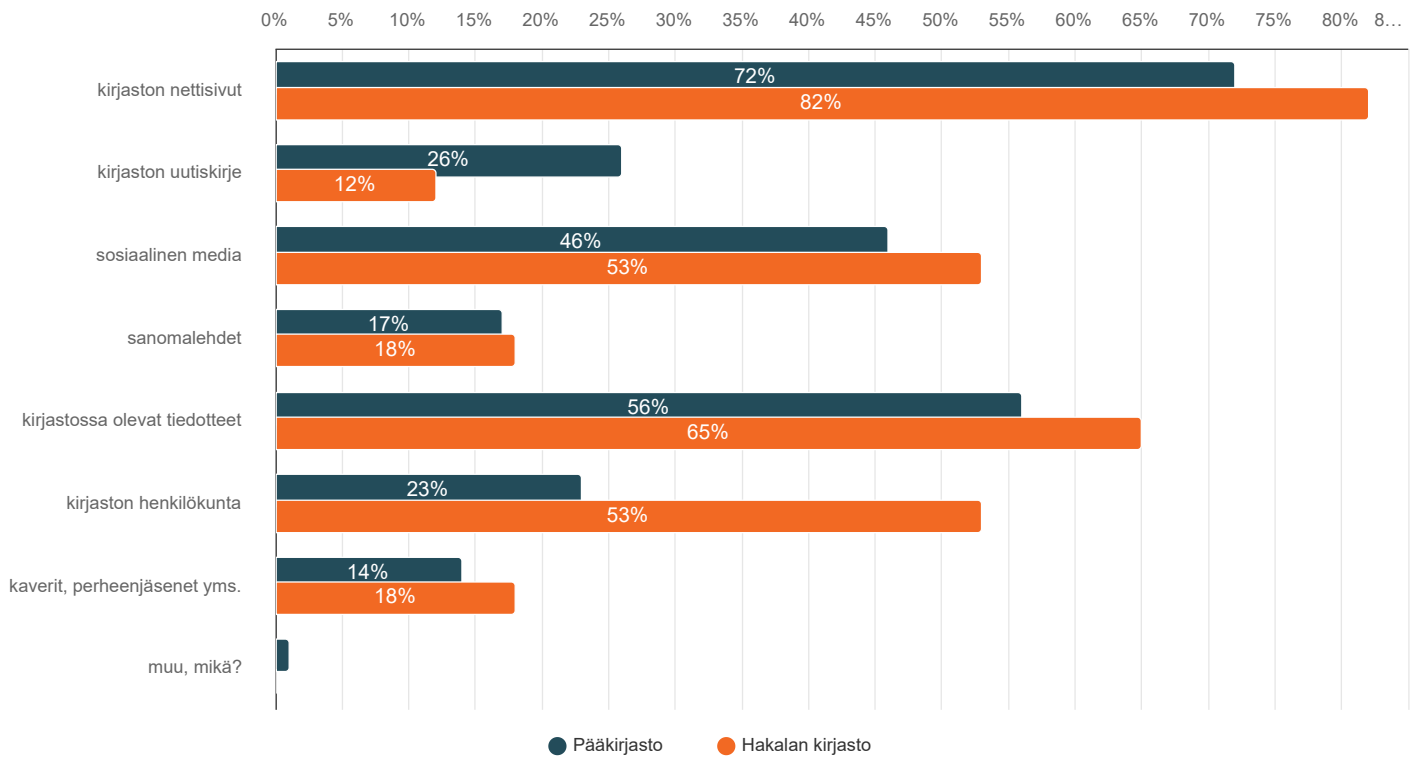

11. Mistä lähteistä saat tietoa kirjaston palveluista, tapahtumista ja aukioloajoista? (voit valita useita)

Vastaajien määrä: 186 , valittujen vastausten lukumäärä: 481

	Pääkirjasto		Hakalan kirjasto		Yhteensä
	n	Prosentti	n	Prosentti	
kirjaston nettisivut	121	71,6%	14	82,4%	135
kirjaston uutiskirje	44	26,0%	2	11,8%	46
sosiaalinen media	78	46,2%	9	52,9%	87
sanomalehdet	29	17,2%	3	17,6%	32
kirjastossa olevat tiedotteet	94	55,6%	11	64,7%	105
kirjaston henkilökunta	39	23,1%	9	52,9%	48
kaverit, perheenjäsenet yms.	23	13,6%	3	17,6%	26
muu, mikä?	2	1,2%	0	0,0%	2
Yhteensä	430		51		481

Lisättekstikenttään annetut vastaukset

[Näytä kaikki](#)

Vastausvaihtoehdot	Teksti