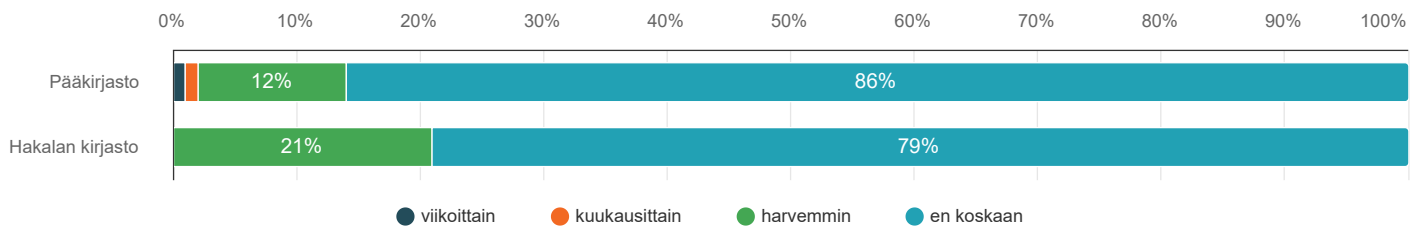

Naxos – musiikki