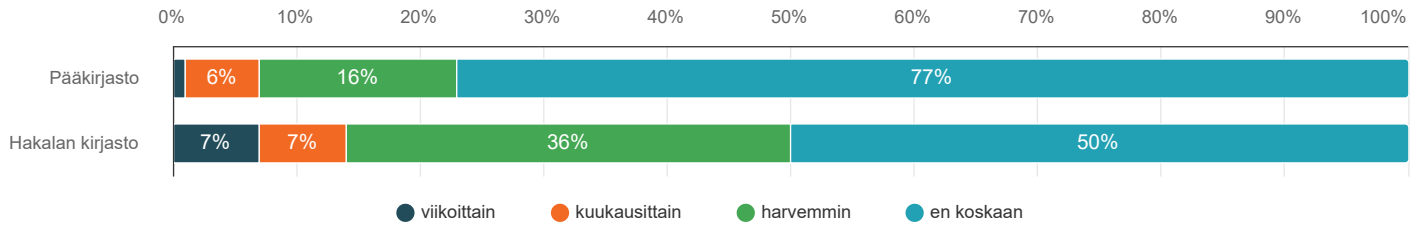

Cineast – elokuvat