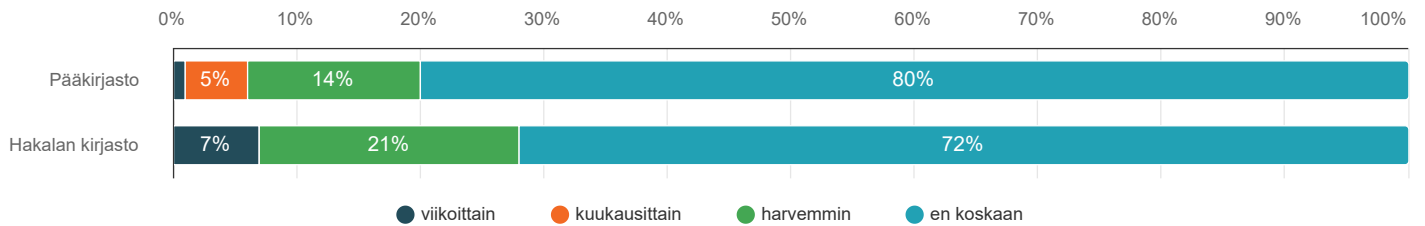

ePress – lehdet