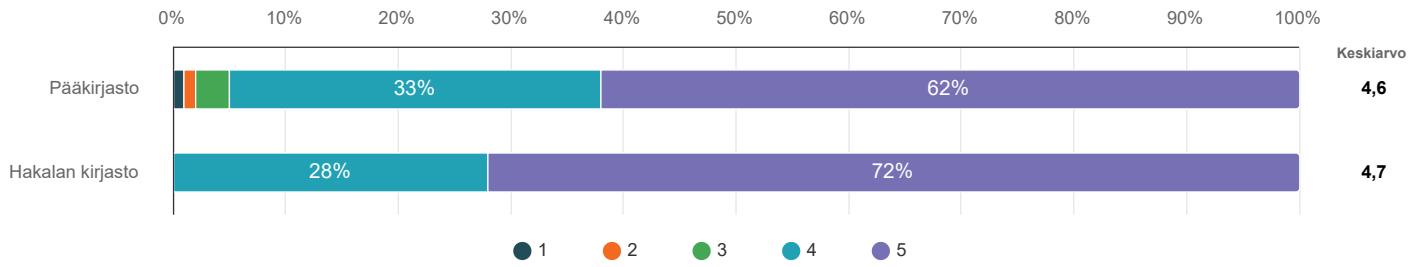

13. Yleinen arvosanasi kirjastolle (1=huono, 5=erinomainen)

Vastaajien määrä: 191

	1	2	3	4	5	Keskiarvo	Mediaani
Pääkirjasto	0,6%	0,6%	2,9%	33,5%	62,4%	4,6	5,0
Hakalan kirjasto	0,0%	0,0%	0,0%	27,8%	72,2%	4,7	5,0