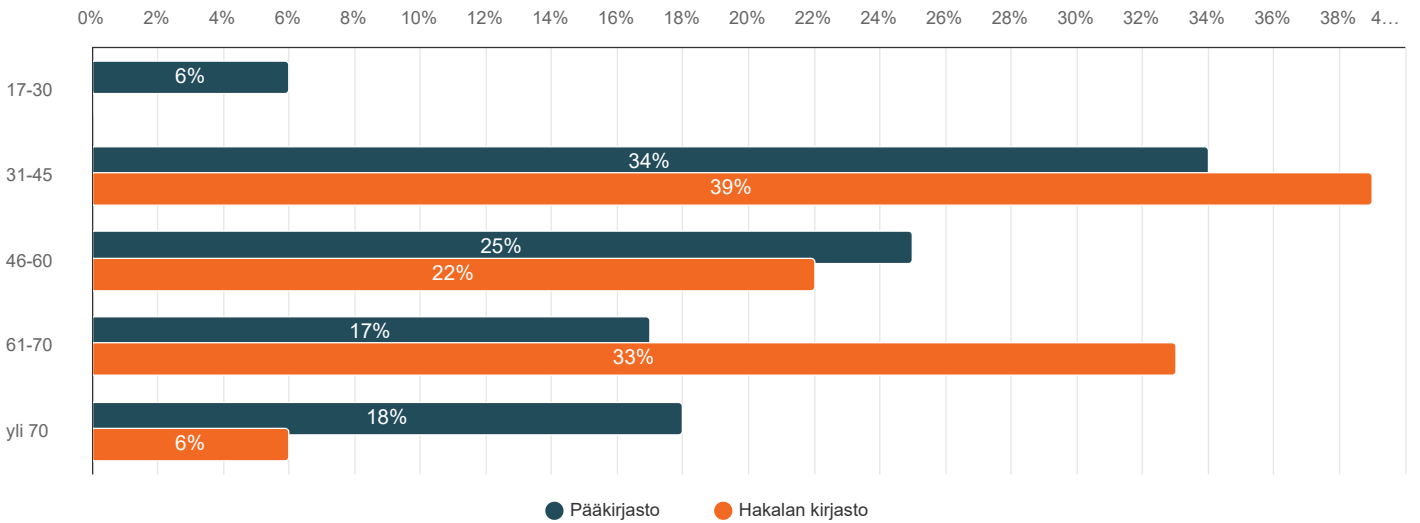

Ratamo-kirjastojen asiakaskysely 2024

Näytetään 195 vastaajaa kyselyn vastaajien kokonaismäärästä 805

Toimipiste, jota arvioit:

Vastaajien määrä: 195

	n	Prosentti
Hausjärven kirjasto	0	0,0%
Hausjärven kirjastoauto	0	0,0%
Hyvinkään pääkirjasto	177	90,8%
Hakalan kirjasto	18	9,2%
Lopen kirjasto	0	0,0%
Lopen kirjastoauto	0	0,0%
Nurmijärven pääkirjasto	0	0,0%
Klaukkalan kirjasto	0	0,0%
Rajamäen kirjasto	0	0,0%
Nurmijärven kirjastoauto	0	0,0%
Riihimäen kirjasto	0	0,0%

1. Vastaajan sukupuoli (voi jättää vastaamatta):

Vastaajien määrä: 189

	Pääkirjasto		Hakalan kirjasto		Yhteensä
	n	Prosentti	n	Prosentti	
mies	28	16,4%	2	11,1%	30
nainen	143	83,6%	16	88,9%	159
Yhteensä	171		18		189

2. Ikä:

Vastaajien määrä: 192

	Pääkirjasto		Hakalan kirjasto		Yhteensä
	n	Prosentti	n	Prosentti	
17-30	11	6,3%	0	0,0%	11
31-45	60	34,5%	7	38,9%	67
46-60	43	24,7%	4	22,2%	47
61-70	29	16,7%	6	33,3%	35
yli 70	31	17,8%	1	5,6%	32
Yhteensä	174		18		192