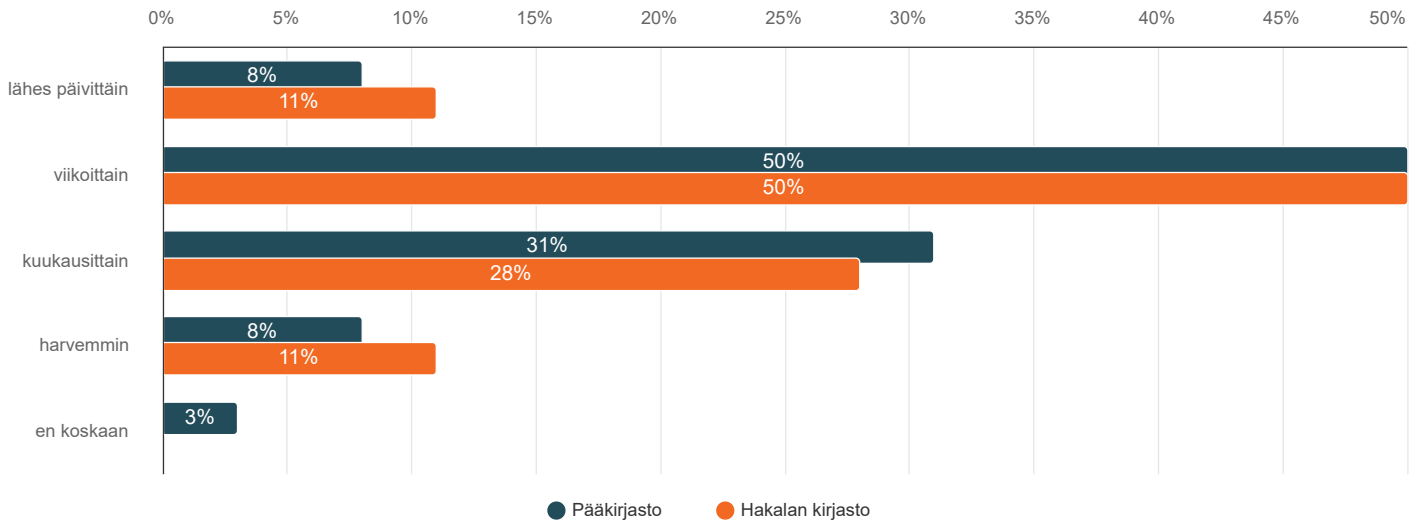

7. Kuinka usein käytät verkkokirjastoa (aineistohaku, uusinta, varaukset)?

Vastaajien määrä: 188

	Pääkirjasto		Hakalan kirjasto		Yhteensä
	n	Prosentti	n	Prosentti	
lähes päivittäin	13	7,7%	2	11,1%	15
viikoittain	86	50,6%	9	50,0%	95
kuukausittain	53	31,2%	5	27,8%	58
harvemmin	13	7,6%	2	11,1%	15
en koskaan	5	2,9%	0	0,0%	5
Yhteensä	170		18		188