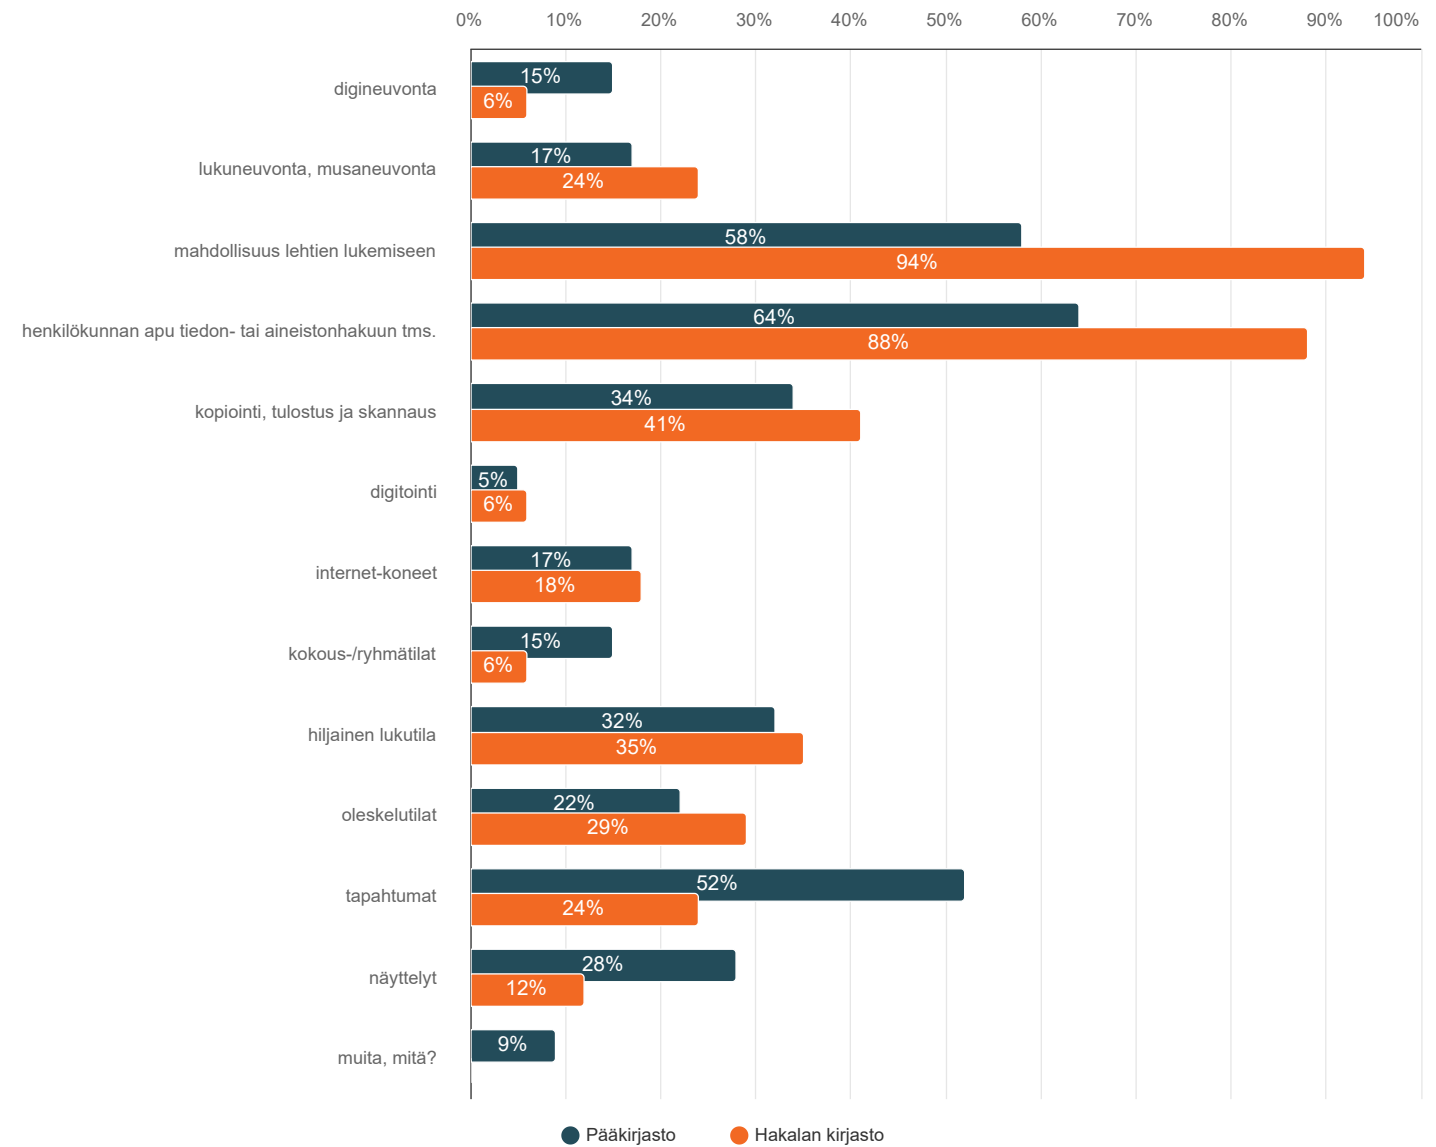

1. Vastaajan sukupuoli (voi jättää vastaamatta):

Vastaajien määrä: 189

	Pääkirjasto		Hakalan kirjasto		Yhteensä
	n	Prosentti	n	Prosentti	
mies	28	16,4%	2	11,1%	30
nainen	143	83,6%	16	88,9%	159
Yhteensä	171		18		189

2. Ikä:

Vastaajien määrä: 192

	Pääkirjasto		Hakalan kirjasto		Yhteensä
	n	Prosentti	n	Prosentti	
17-30	11	6,3%	0	0,0%	11
31-45	60	34,5%	7	38,9%	67
46-60	43	24,7%	4	22,2%	47
61-70	29	16,7%	6	33,3%	35
yli 70	31	17,8%	1	5,6%	32
Yhteensä	174		18		192

4. Mitkä ovat kirjaston tärkeimmät palvelut aineiston lainaamisen lisäksi? (voit valita useita)

Vastaajien määrä: 189 , valittujen vastausten lukumäärä: 697

	Pääkirjasto		Hakalan kirjasto		Yhteensä
	n	Prosentti	n	Prosentti	
digineuvonta	26	15,1%	1	5,9%	27
lukuneuvonta, musaneuvonta	29	16,9%	4	23,5%	33
mahdollisuus lehtien lukemiseen	99	57,6%	16	94,1%	115
henkilökunnan apu tiedon- tai aineistohakuun tms.	110	64,0%	15	88,2%	125
kopiointi, tulostus ja skannaus	59	34,3%	7	41,2%	66
digitointi	9	5,2%	1	5,9%	10
internet-koneet	29	16,9%	3	17,6%	32
kokous-/ryhmätilat	25	14,5%	1	5,9%	26
hiljainen lukutila	55	32,0%	6	35,3%	61
oleskelutilat	38	22,1%	5	29,4%	43
tapahtumat	90	52,3%	4	23,5%	94
näyttelyt	48	27,9%	2	11,8%	50
muuta, mitä?	15	8,7%	0	0,0%	15
Yhteensä	632		65		697