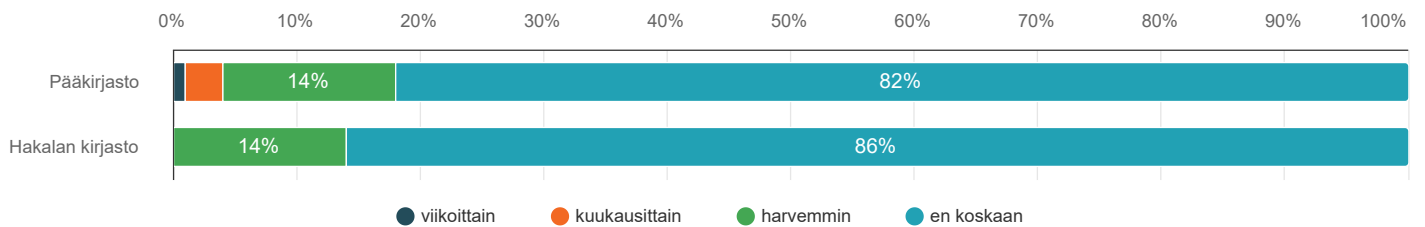

PressReader – lehdet