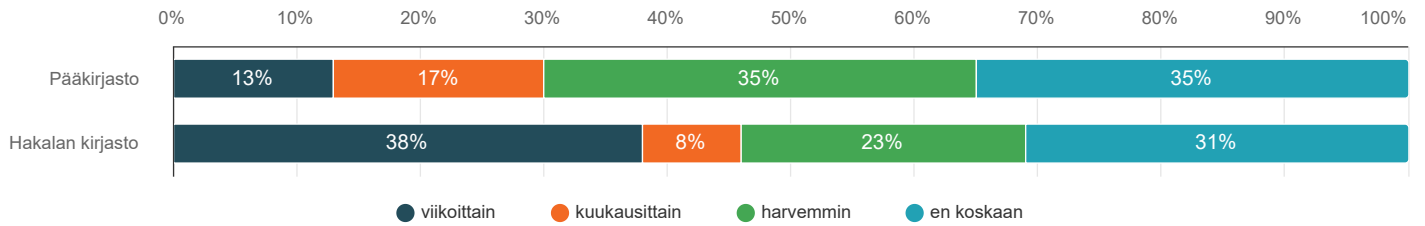

8. Kuinka usein käytät seuraavia sähköisiä palveluja?

Vastaajien määrä: 172

E-kirjasto