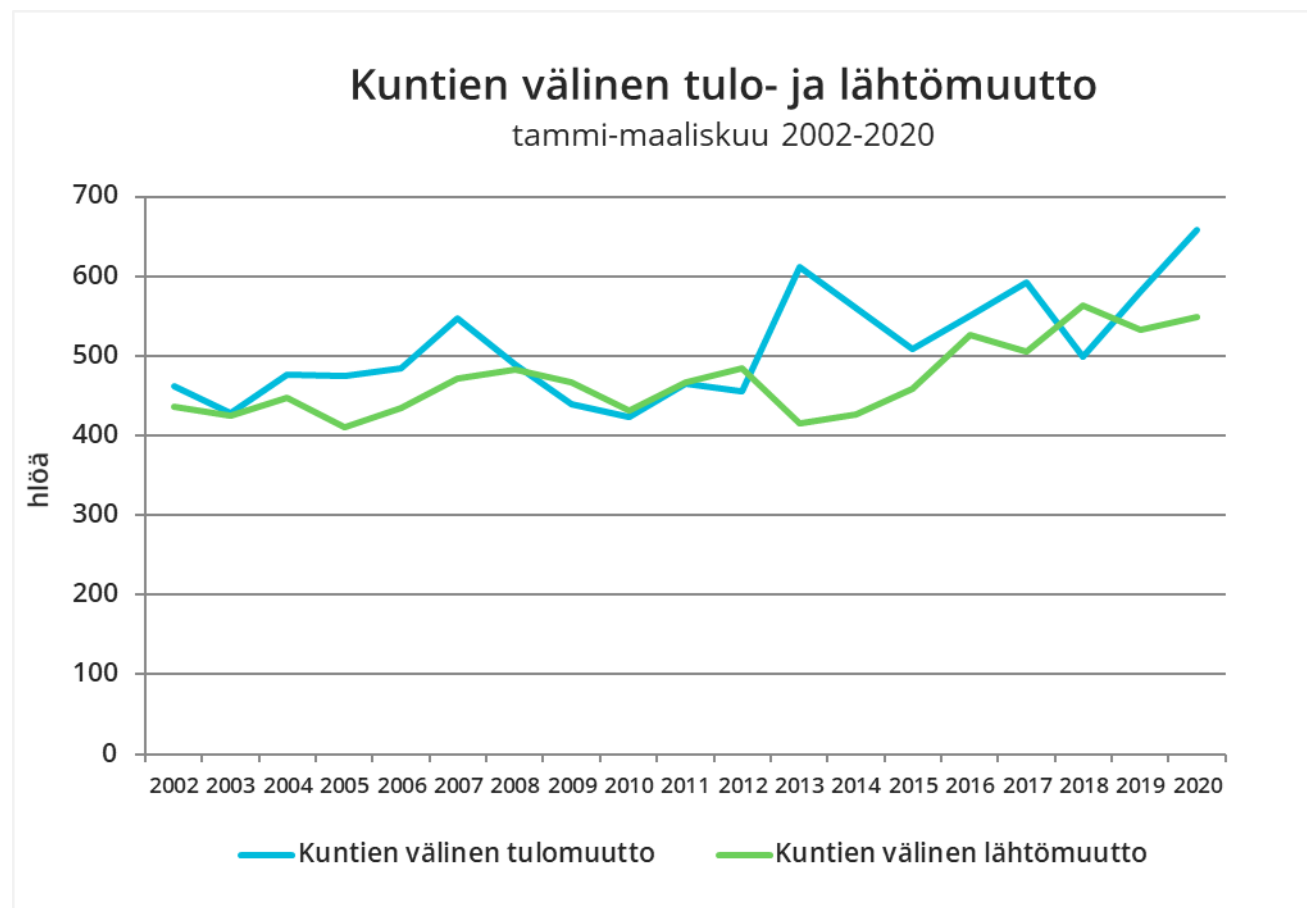

Kuntien välinen muutto

Kuntien välinen nettomuutto oli maaliskuussa -2 asukasta.

Tammi-maaliskuussa kuntien välinen nettomuutto oli yhteensä +110.