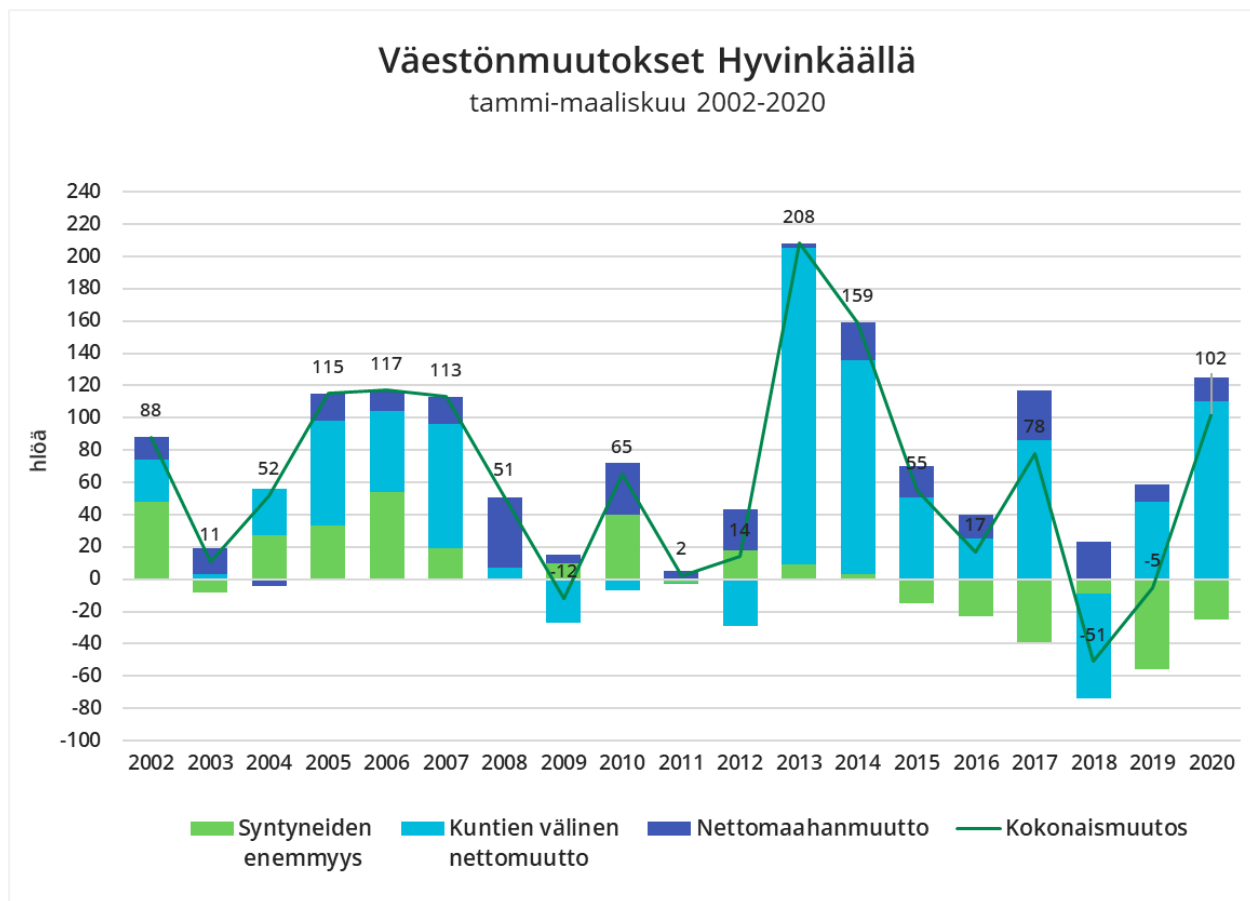

Väestönmuutokset tammi-maaliskuussa

Tammi-maaliskuussa väestönlisäystä kertyi kotimaan muutosta ja maahanmuutosta. Luonnollinen väestönlisäys on ollut negatiivista.