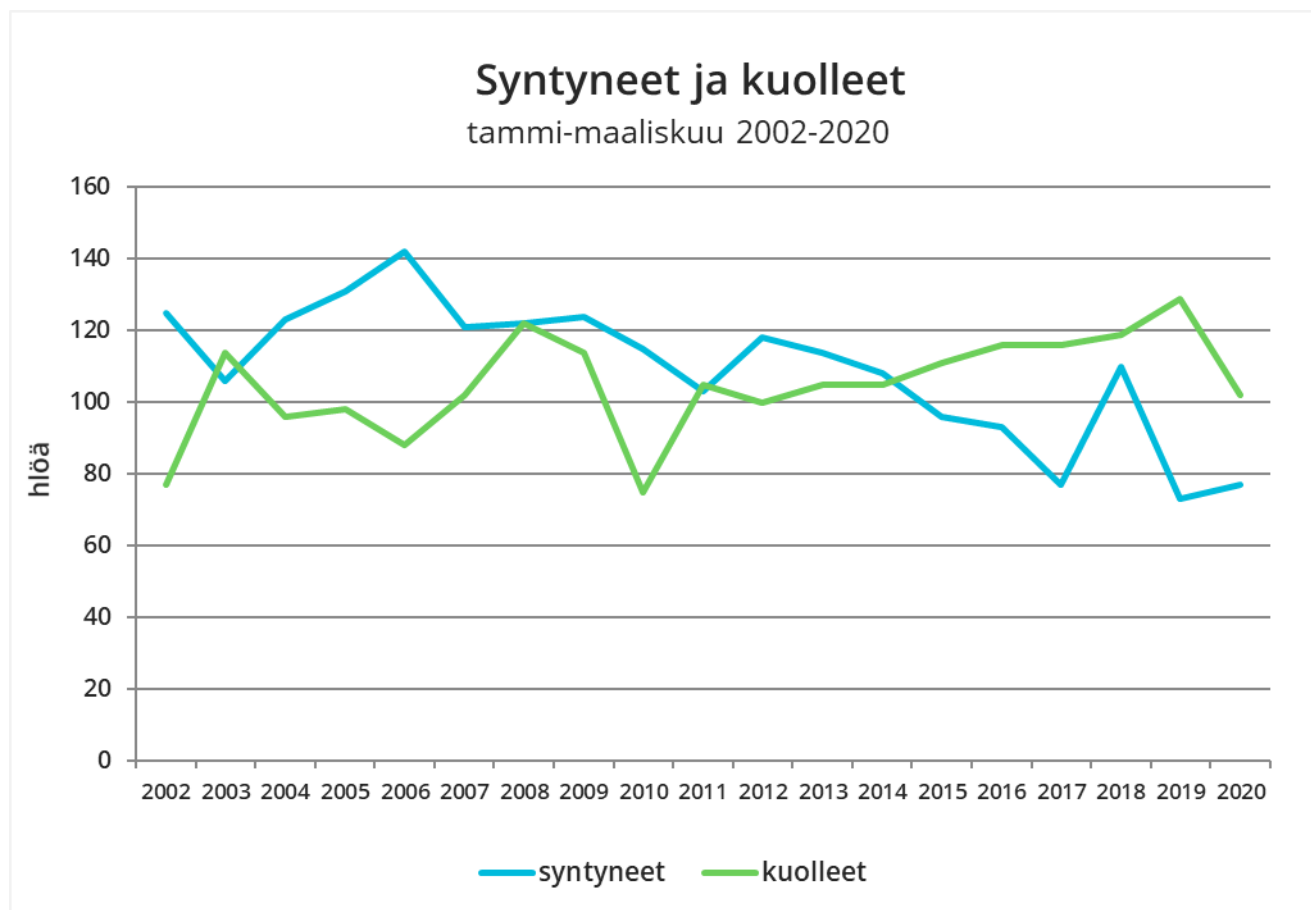

# Väestönmuutokset tammi-maaliskuussa

Tammi-maaliskuussa väestönlisäystä kertyi kotimaan muutosta ja maahanmuutosta. Luonnollinen väestönlisäys on ollut negatiivista.

# Luonnollinen väestönlisäys

Maaliskuussa luonnollinen väestönlisäys oli -5 henkilöä. Syntyneitä oli 24 ja kuolleita 29.

Tammi-maaliskuussa luonnollinen väestönlisäys oli yhteensä -25 henkilöä.