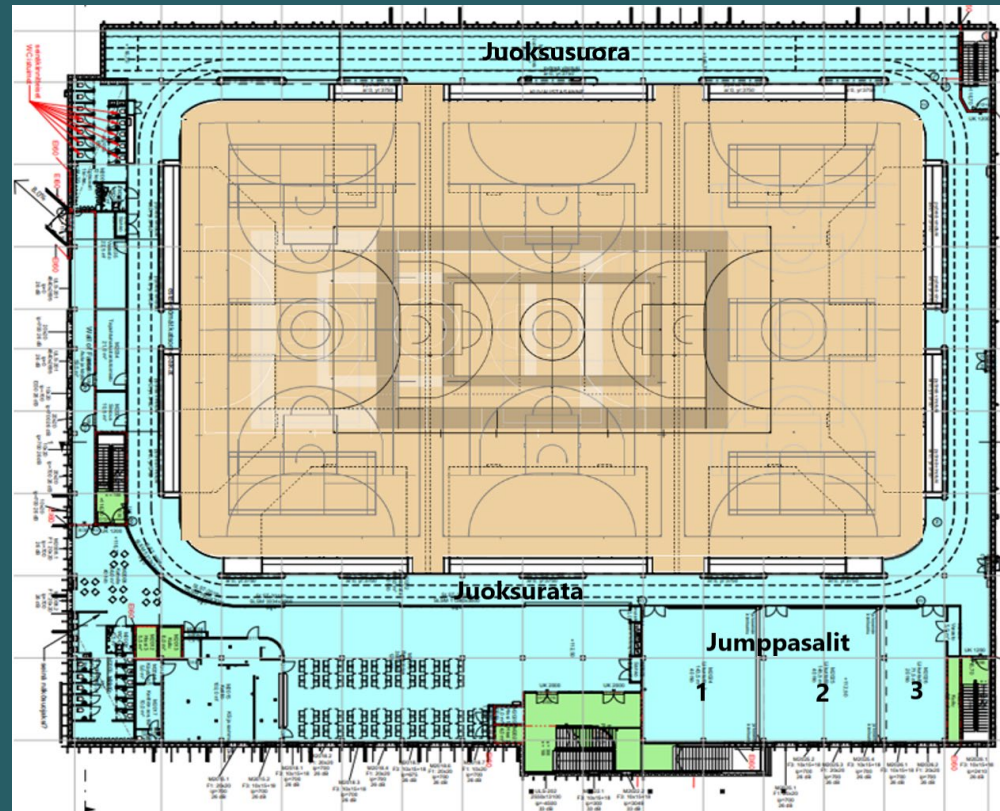

Liikunta-alueiden hinnoittelu

Jumppasali 1

Perushinta 27 € (134,5m²)

Primetime 36 € (143m²)

Jumppasali 2

Perushinta 29 €

Primetime 39 €

Jumppasali 3 (82m²)

Perushinta 17 €

Primetime 22 €