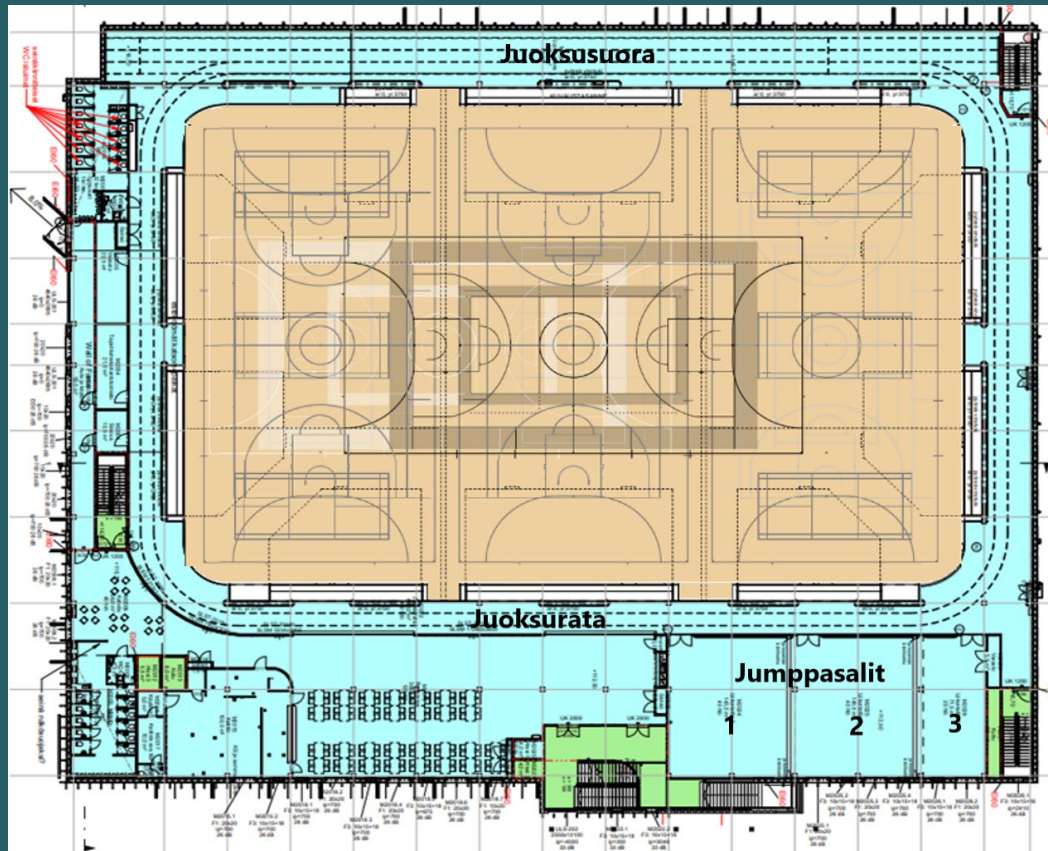

Liikunta-alueiden hinnoittelu

- Juoksusuora+Juoksurata
- Perushinta 29 €
- Primetime 39 €

- Juoksusuoran ja juoksuradan käyttö sisältyy Areena korttiin