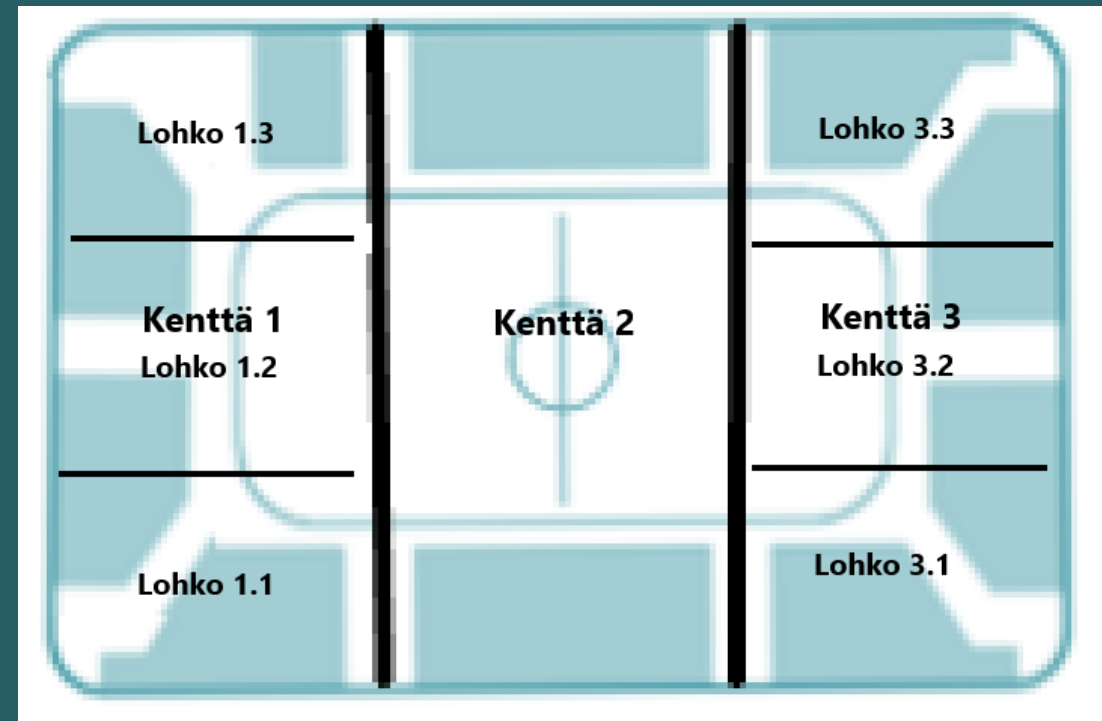

Hyvinkää areenan liikuntatilojen hinnasto

9.6.2026

Kenttälohkot

- Hyvinkää Areenan kenttä on jaettavissa seitsemään eri lohkoon. Lohko jako mahdollistaa useiden monipuolisesti yhtäaikaiset harjoittelumahdollisuudet.
- Tuntihinnoittelussa vuorokauden primetime klo 16.00-21,00 hinnat on laskettu noin 25% perushintaa korkeammaksi. Liikuntakäytössä ALV kanta on laskettu 13,5% alv kannan mukaan.

Liikunta-alueiden hinnoittelu

- Kenttälohkot 1.1, 1.2, 1.3 ja 3.1, 3.2, 3.3
- Perushinta 29 €
- Primetime 39 €
- Kenttä 1,2 ja 3
- Perushinta 87 €
- Primetime 117 €
- 2 Kenttää
- Perushinta 178 €
- Primetime 200 €
- Kaikki kentät
- Perushinta 274 €
- Primetime 359 €

Liikunta-alueiden hinnoittelu

- Juoksusuora+Juoksurata
- Perushinta 29 €
- Primetime 39 €

- Juoksusuoran ja juoksuradan käyttö sisältyy Areena korttiin

Liikunta-alueiden hinnoittelu

Jumppasali 1

Perushinta 27 € (134,5m²)