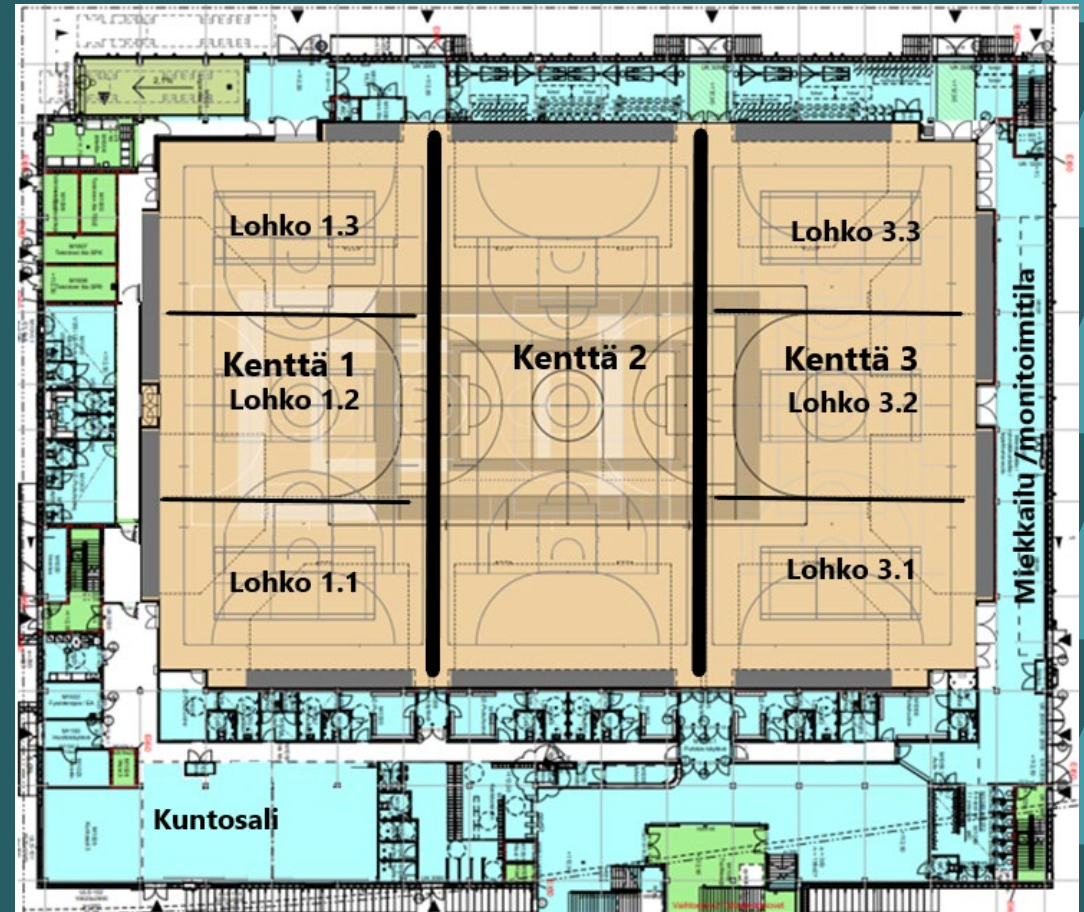

Liikunta-alueiden hinnoittelu

- Kenttälohkot 1.1, 1.2, 1.3 ja 3.1, 3.2, 3.3
- Perushinta 29 €
- Primetime 39 €
- Kenttä 1,2 ja 3
- Perushinta 87 €
- Primetime 117 €
- 2 Kenttää
- Perushinta 178 €
- Primetime 200 €
- Kaikki kentät
- Perushinta 274 €
- Primetime 359 €