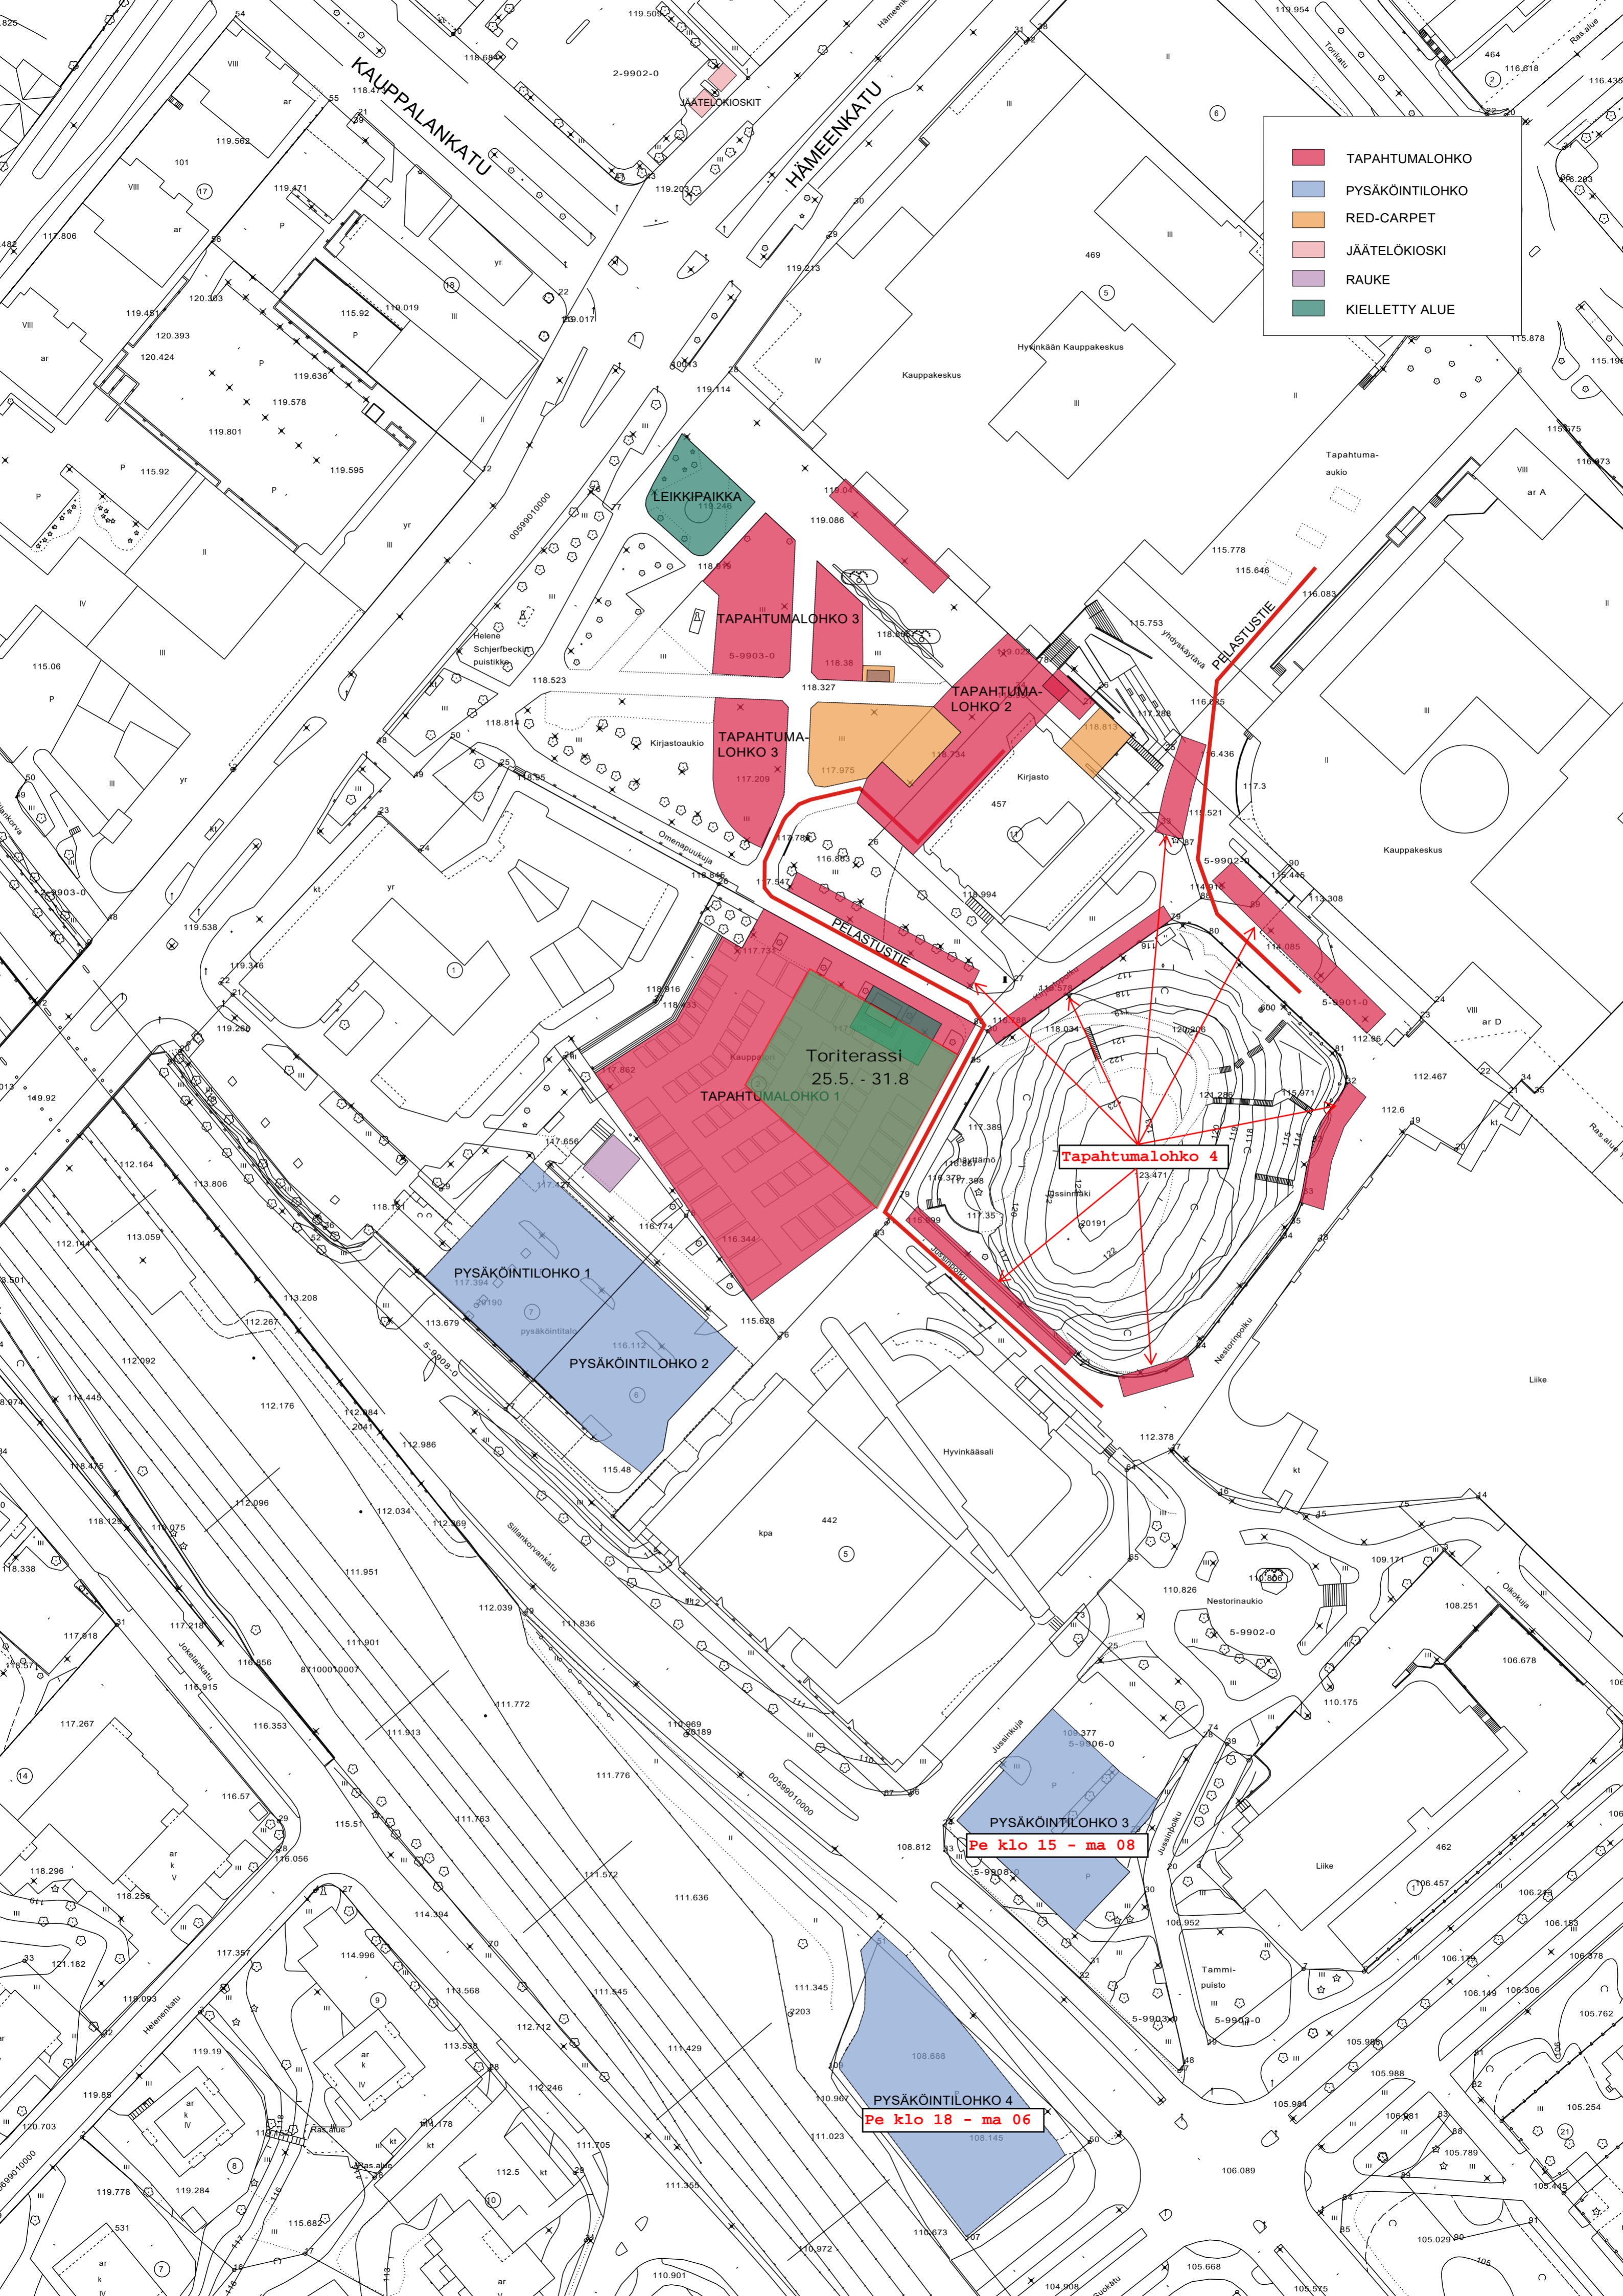

- TAPAHTUMALOHKO
- PYSÄKÖINTILOHKO
- RED-CARPET
- JÄÄTELÖKIOSKI
- RAUKE
- KIELLETTY ALUE

LEIKKIPAikka

TAPAHTUMALOHKO 3

TAPAHTUMALOHKO 3

TAPAHTUMALOHKO 2

Toriterassi
25.5. - 31.8

TAPAHTUMALOHKO 1

PYSÄKÖINTILOHKO 1

PYSÄKÖINTILOHKO 2

PYSÄKÖINTILOHKO 3
Pe klo 15 - ma 08

PYSÄKÖINTILOHKO 4
Pe klo 18 - ma 06

Tapahtumalohko 4