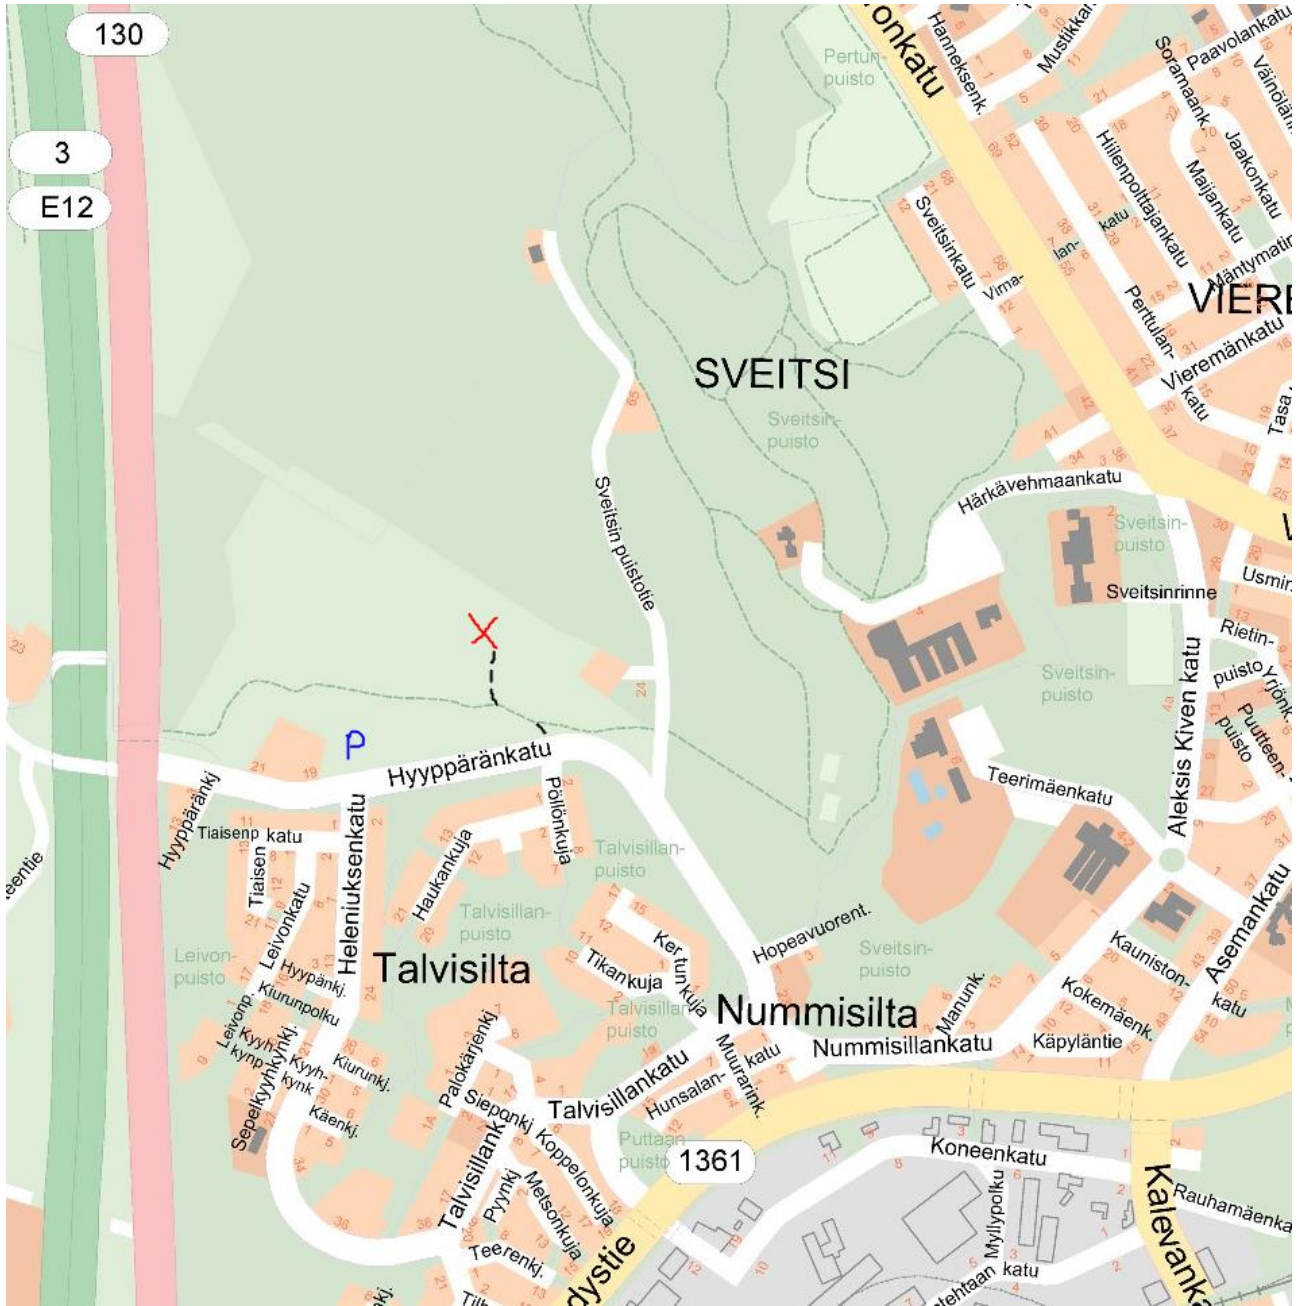

JÄTTIPALSAMITALKOOT TORSTAINA 16.8. klo 16 alkaen

Talkooryhmien kokoontumispaikat (merkitty punaisella X:llä)

SVEITSIN LASKEUTUSALTAAT

P = Parkkitilaa

HYYPÄRÄN SILLANPIELI

P = Parkkitilaa

MUSTANMÄNNISTÖNPUISTO