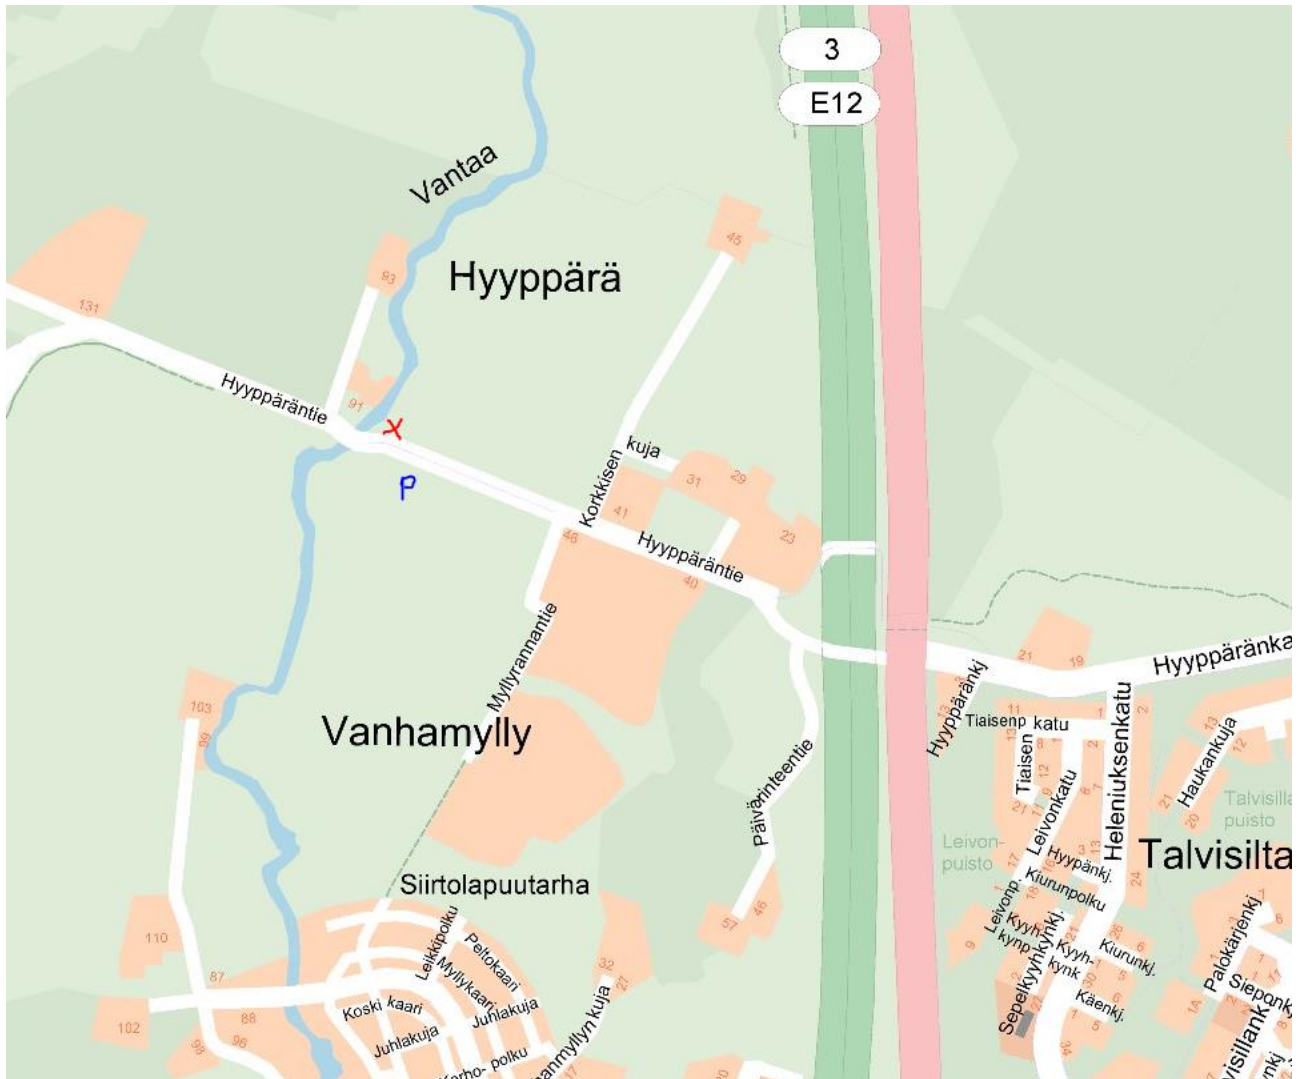

JÄTTIPALSAMITALKOOT TORSTAINA 16.8. klo 16 alkaen

Talkooryhmien kokoontumispaikat (merkitty punaisella X:llä)

SVEITSIN LASKEUTUSALTAAT

P = Parkkitilaa

HYYPÄRÄN SILLANPIELI

P = Parkkitilaa

MUSTANMÄNNISTÖNPUISTO