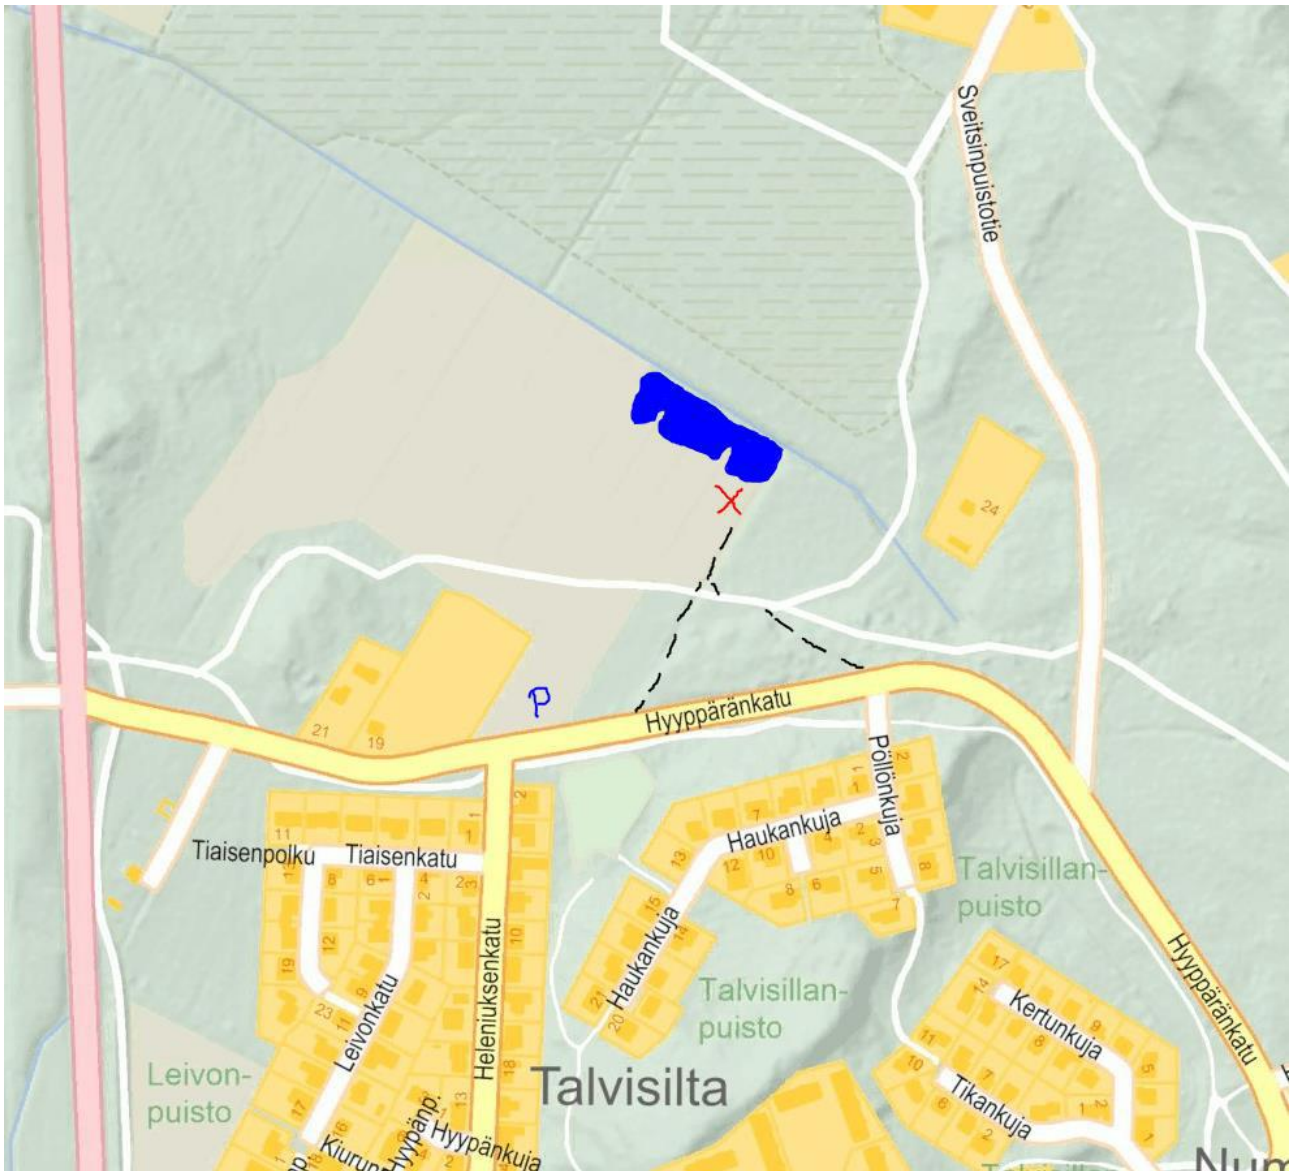

## Talkooryhmien kokoontumispaikat

VEHKOJAN LAMPI (Kokoontuminen Runonlaulajanlammella)

X = Kokoontumispaikka

# SVEITSIN LASKEUTUSALTAAT (Kokoontuminen laskeutusaltailla)

**X** = Kokoontumispaikka **P** = Parkkitilaa

# HYYPÄRÄN SILLANPIELI (Kokoontuminen Hyypäräntien sillan luona)

**X** = Kokoontumispaikka **P** = Parkkitilaa

TEHTAANSUO (kokoontuminen Värimestarinkaari 5:n edustalla)

**X** = Kokoontumispaikka **P** = Parkkitilaa