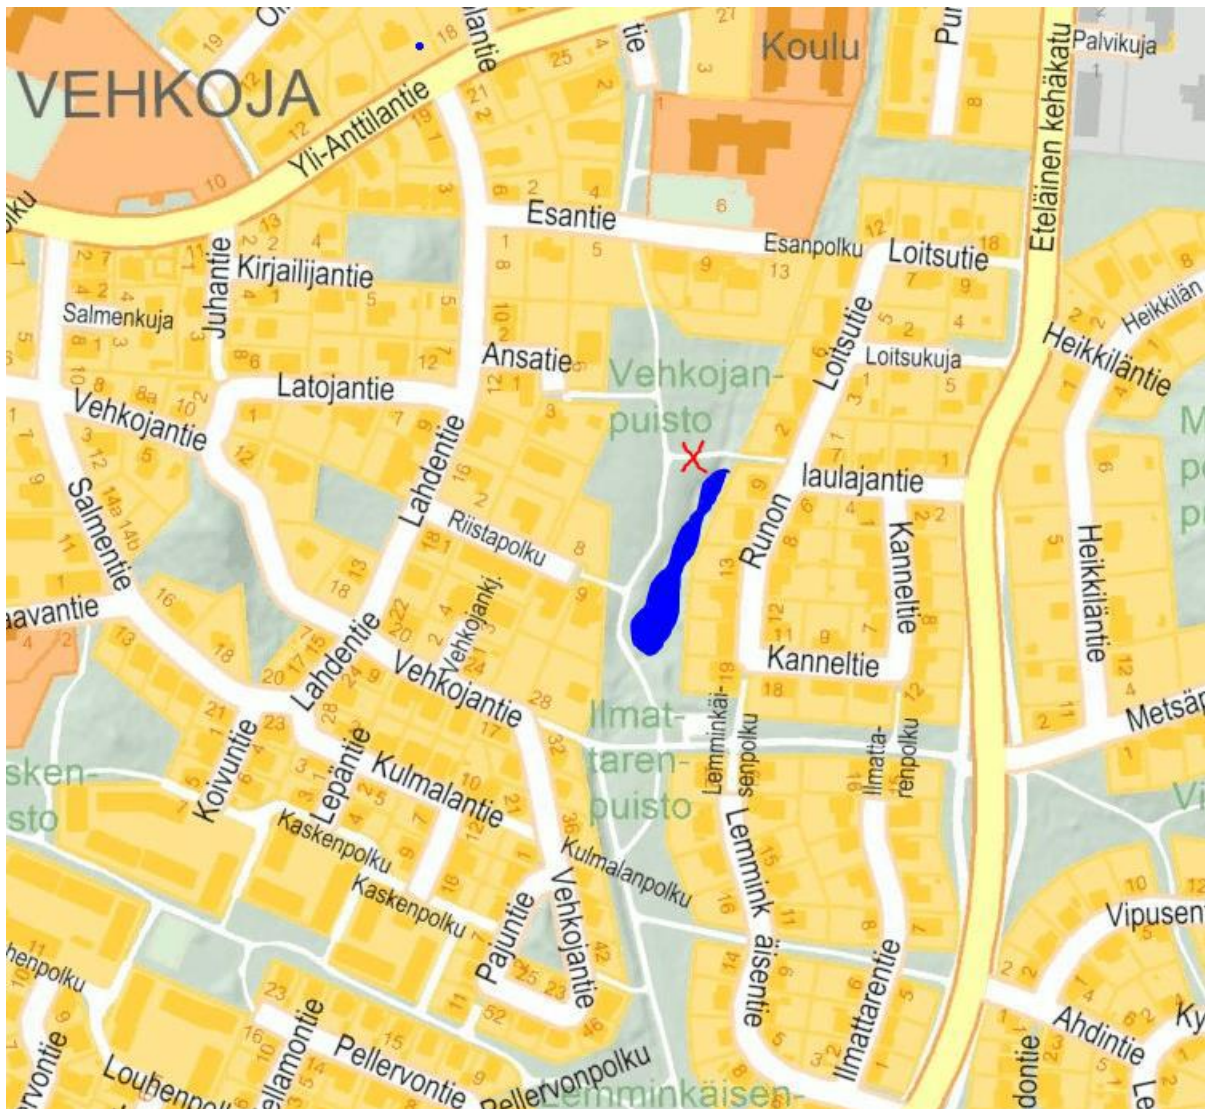

## Talkooryhmien kokoontumispaikat

VEHKOJAN LAMPI (Kokoontuminen Runonlaulajanlammella)

X = Kokoontumispaikka

# SVEITSIN LASKEUTUSALTAAT (Kokoontuminen laskeutusaltailla)

**X** = Kokoontumispaikka **P** = Parkkitilaa

# HYYPÄRÄN SILLANPIELI (Kokoontuminen Hyypäräntien sillan luona)

**X** = Kokoontumispaikka **P** = Parkkitilaa

TEHTAANSUO (kokoontuminen Värimestarinkaari 5:n edustalla)

**X** = Kokoontumispaikka **P** = Parkkitilaa