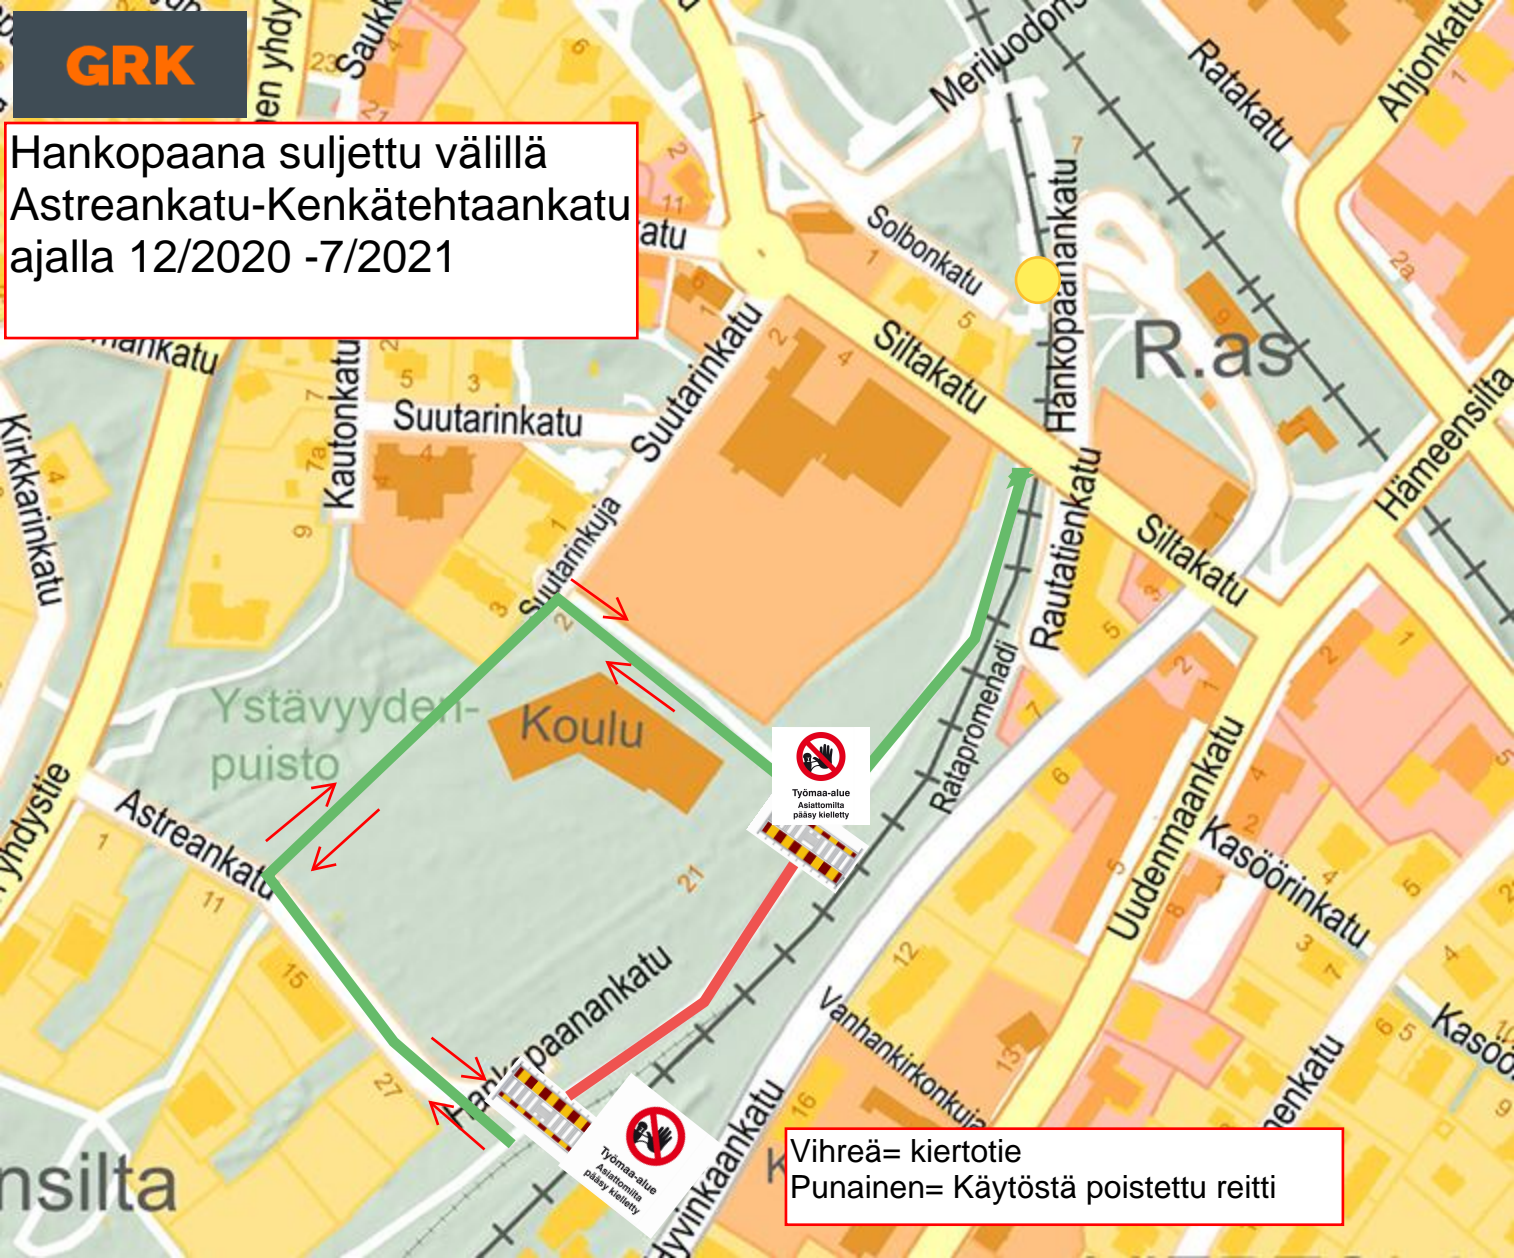

GRK

Hankopaana suljettu välillä
Astreankatu-Kenkätehtaankatu
ajalla 12/2020 -7/2021

Vihreä= kiertotie
Punainen= Käytöstä poistettu reitti