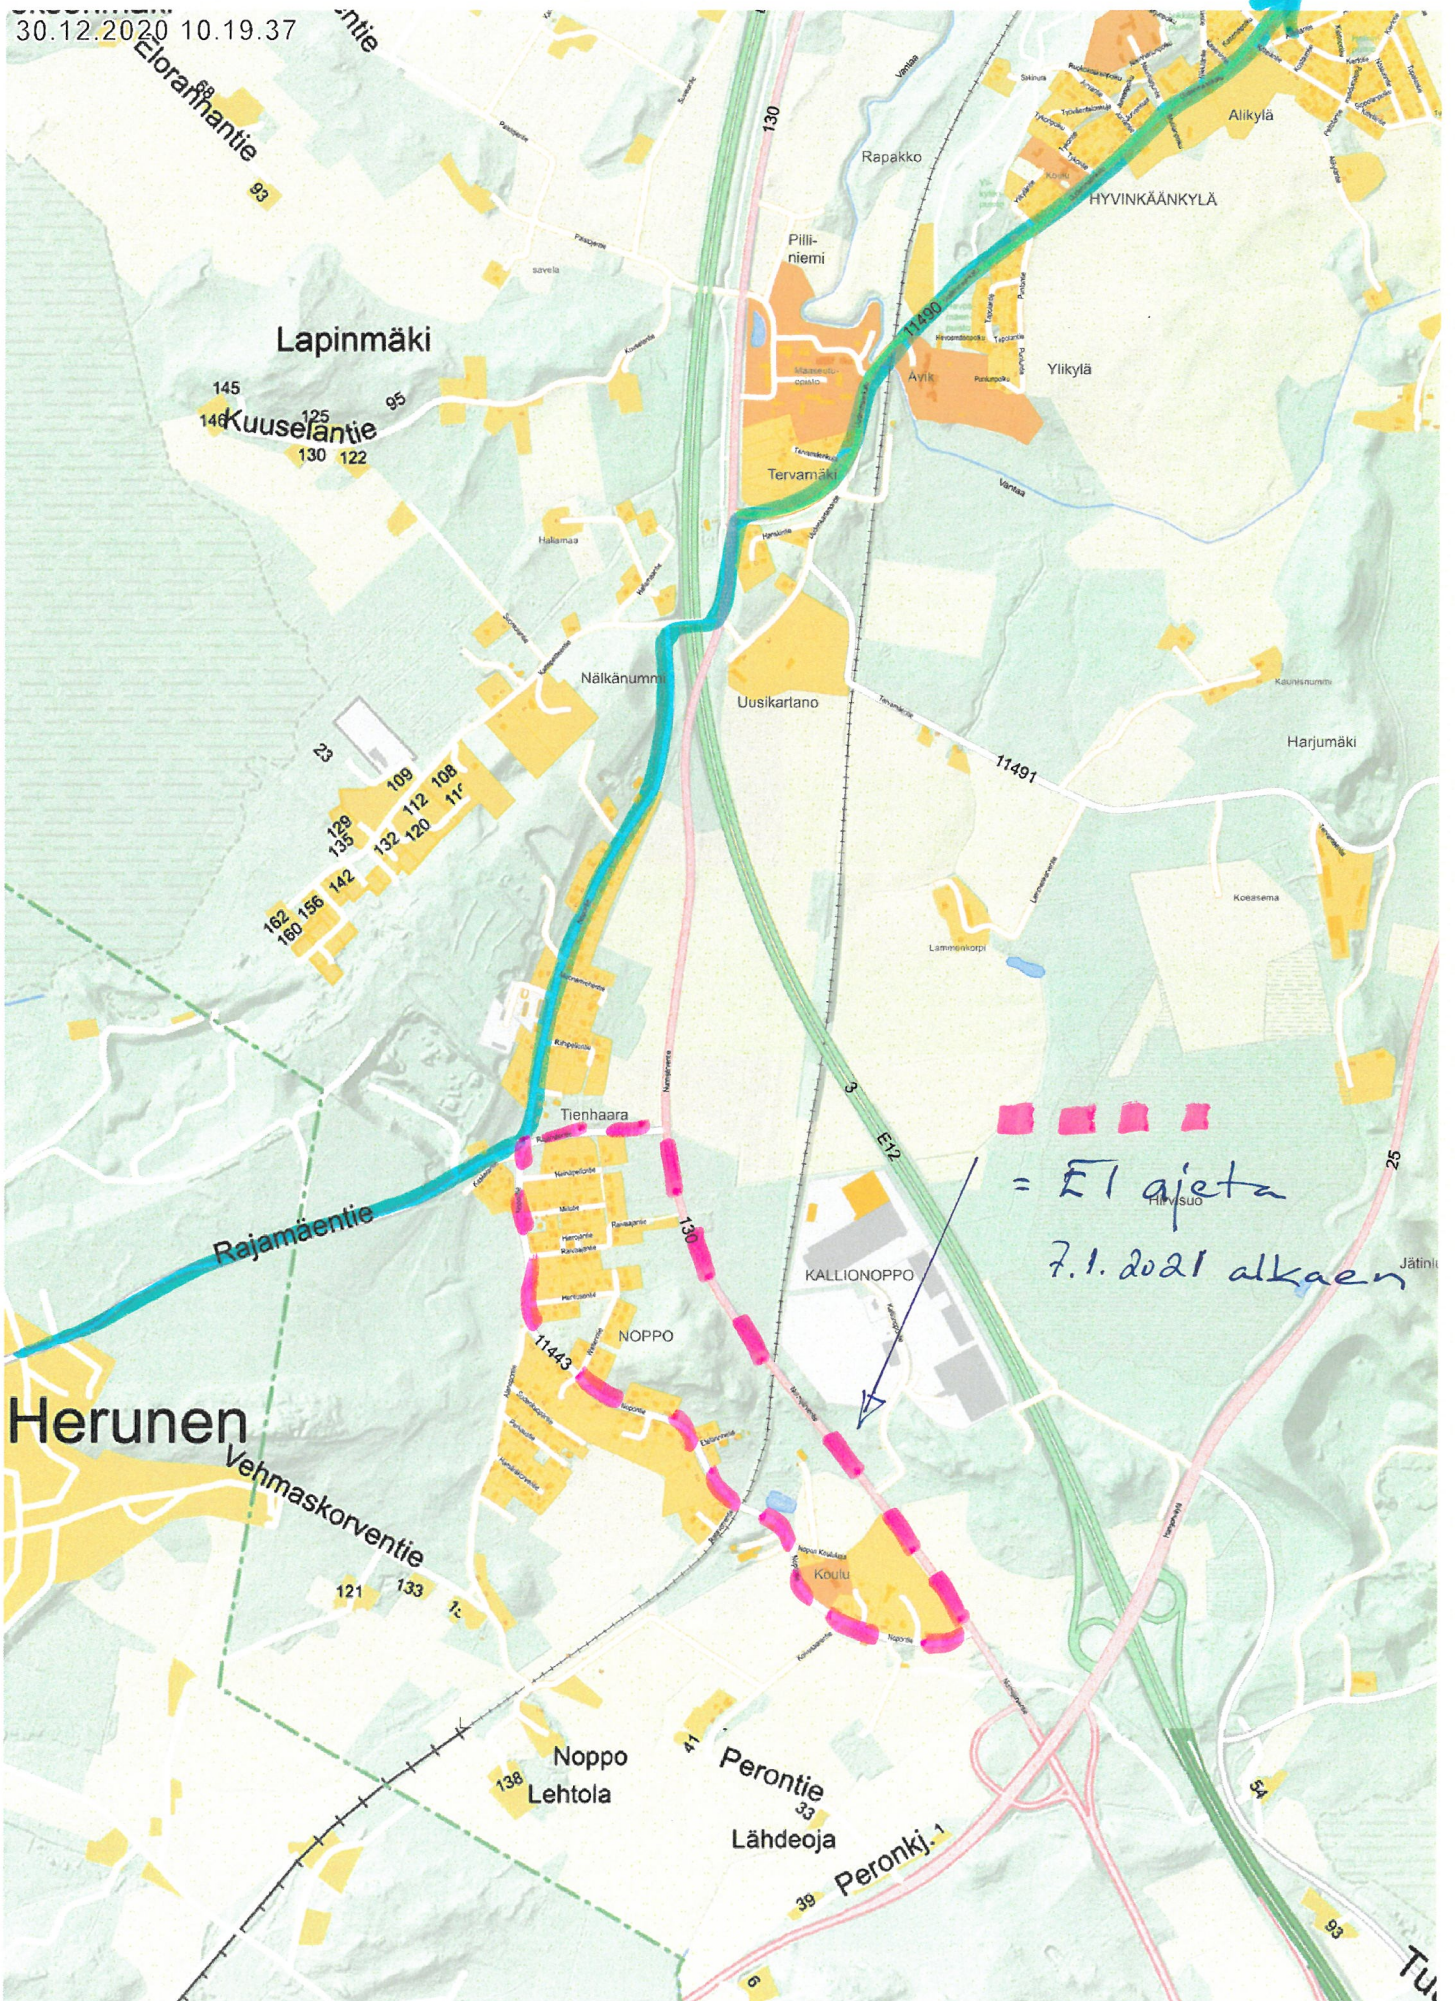

30.12.2020 10.19.37

E1 ajeta
7.1.2021 alkaen

500 m 1:20 000