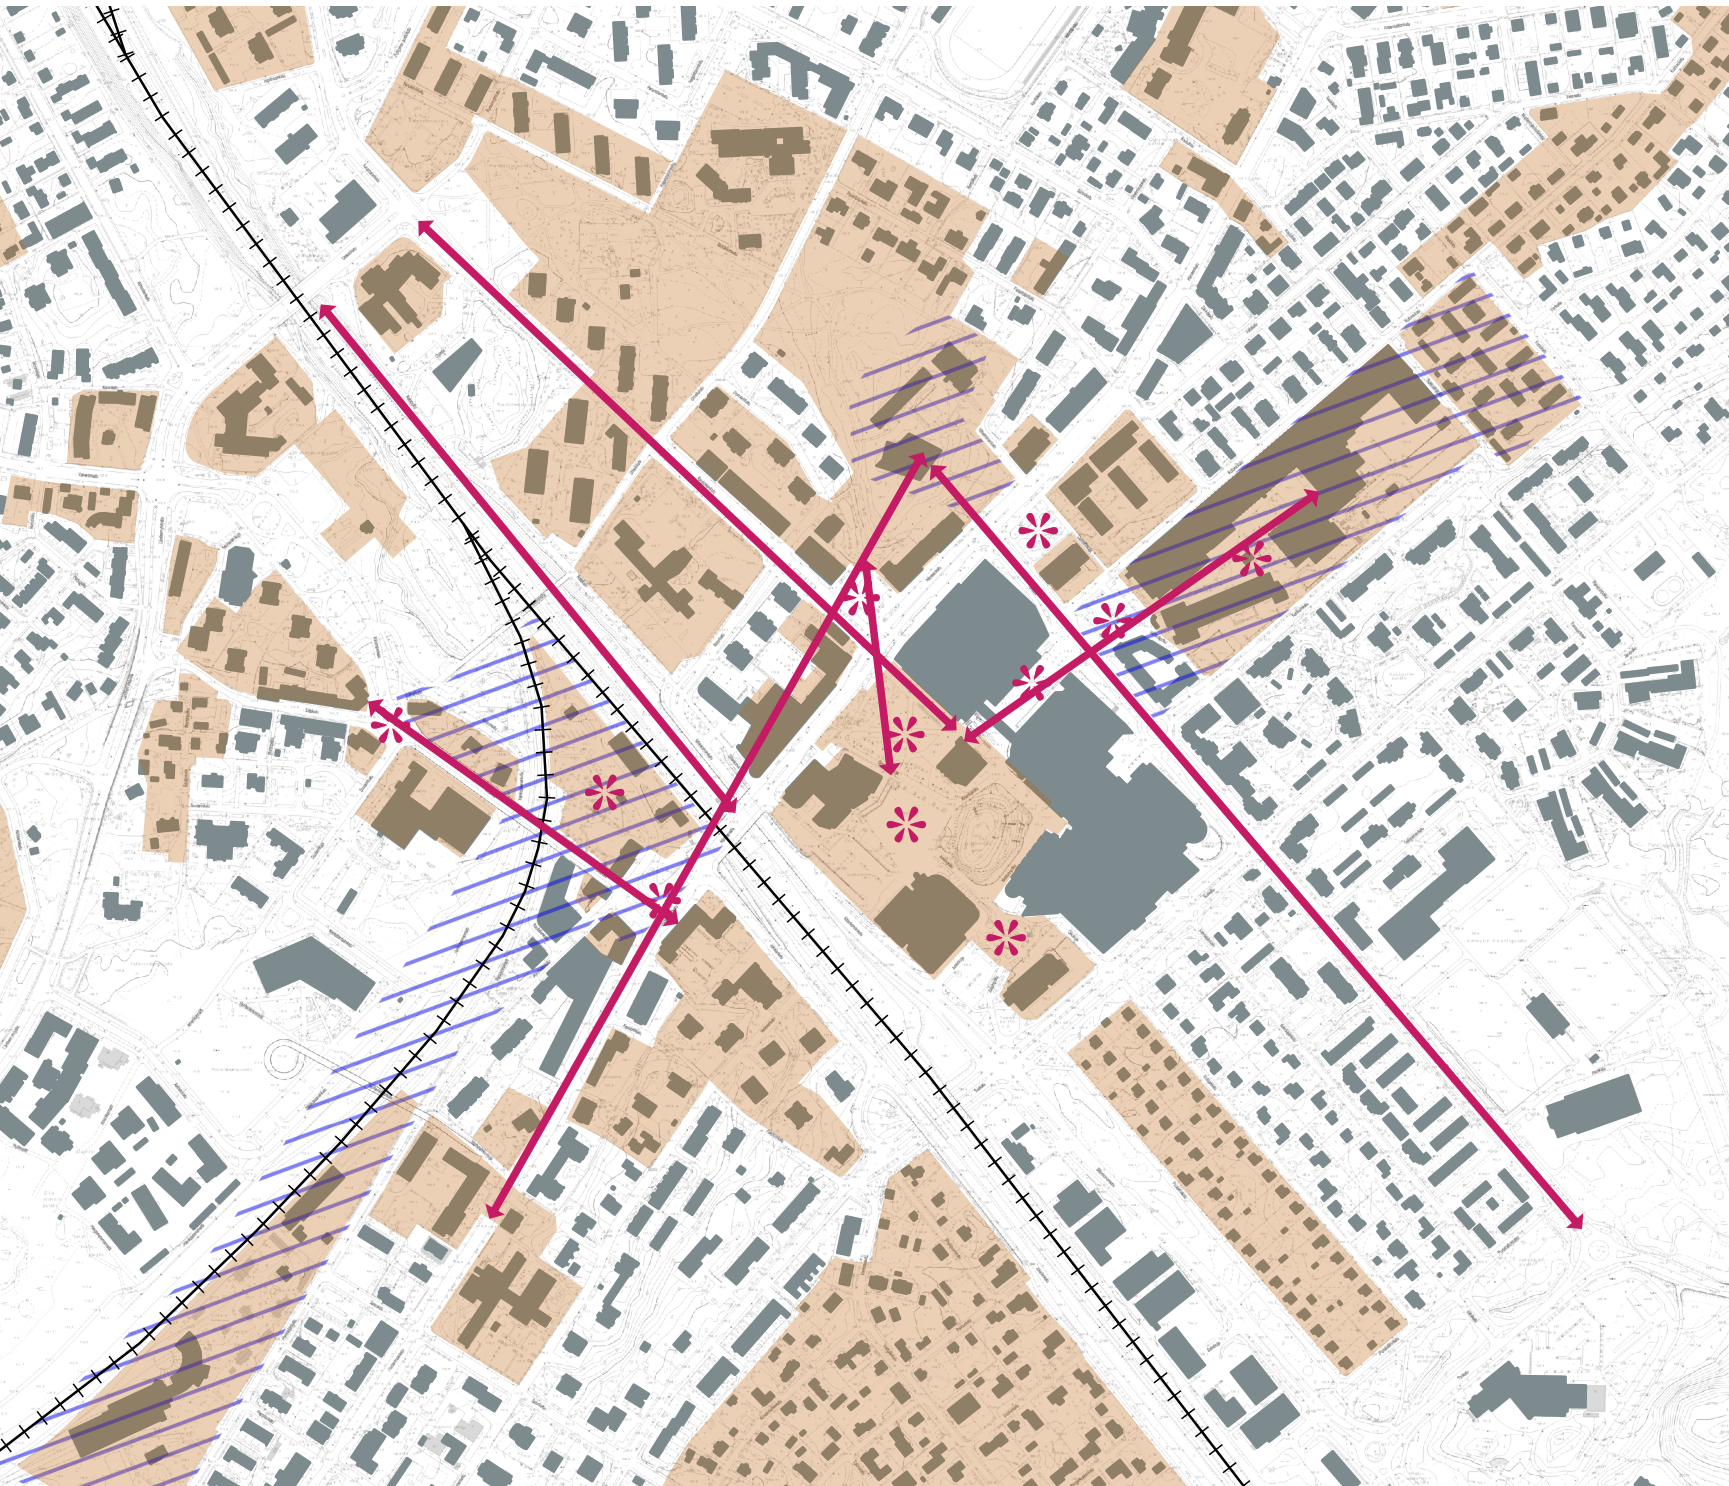

MERKITTÄVÄT NÄKYMÄT JA KAUPUNKITILAT

Kartassa on esitetty Keskustaaajaman kulttuuriympäristön hoitosuunnitelman 2013 mukaiset kohteet ja valtakunnallisesti merkittävät rakennetut kulttuuriympäristöt (RKY).

Näiden lisäksi kartalle on arvioitu merkittäviä näkömääkseleitä ja kaupunkitiloja, jotka kuuluvat keskeisesti Hyvinkään keskustan kaupunkikuvaan.

-  RKY-alueet
-  Kulttuuriympäristön hoitosuunnitelman 2013 alueet
-  Näkömääkselit
-  Merkittävä kaupunkitila