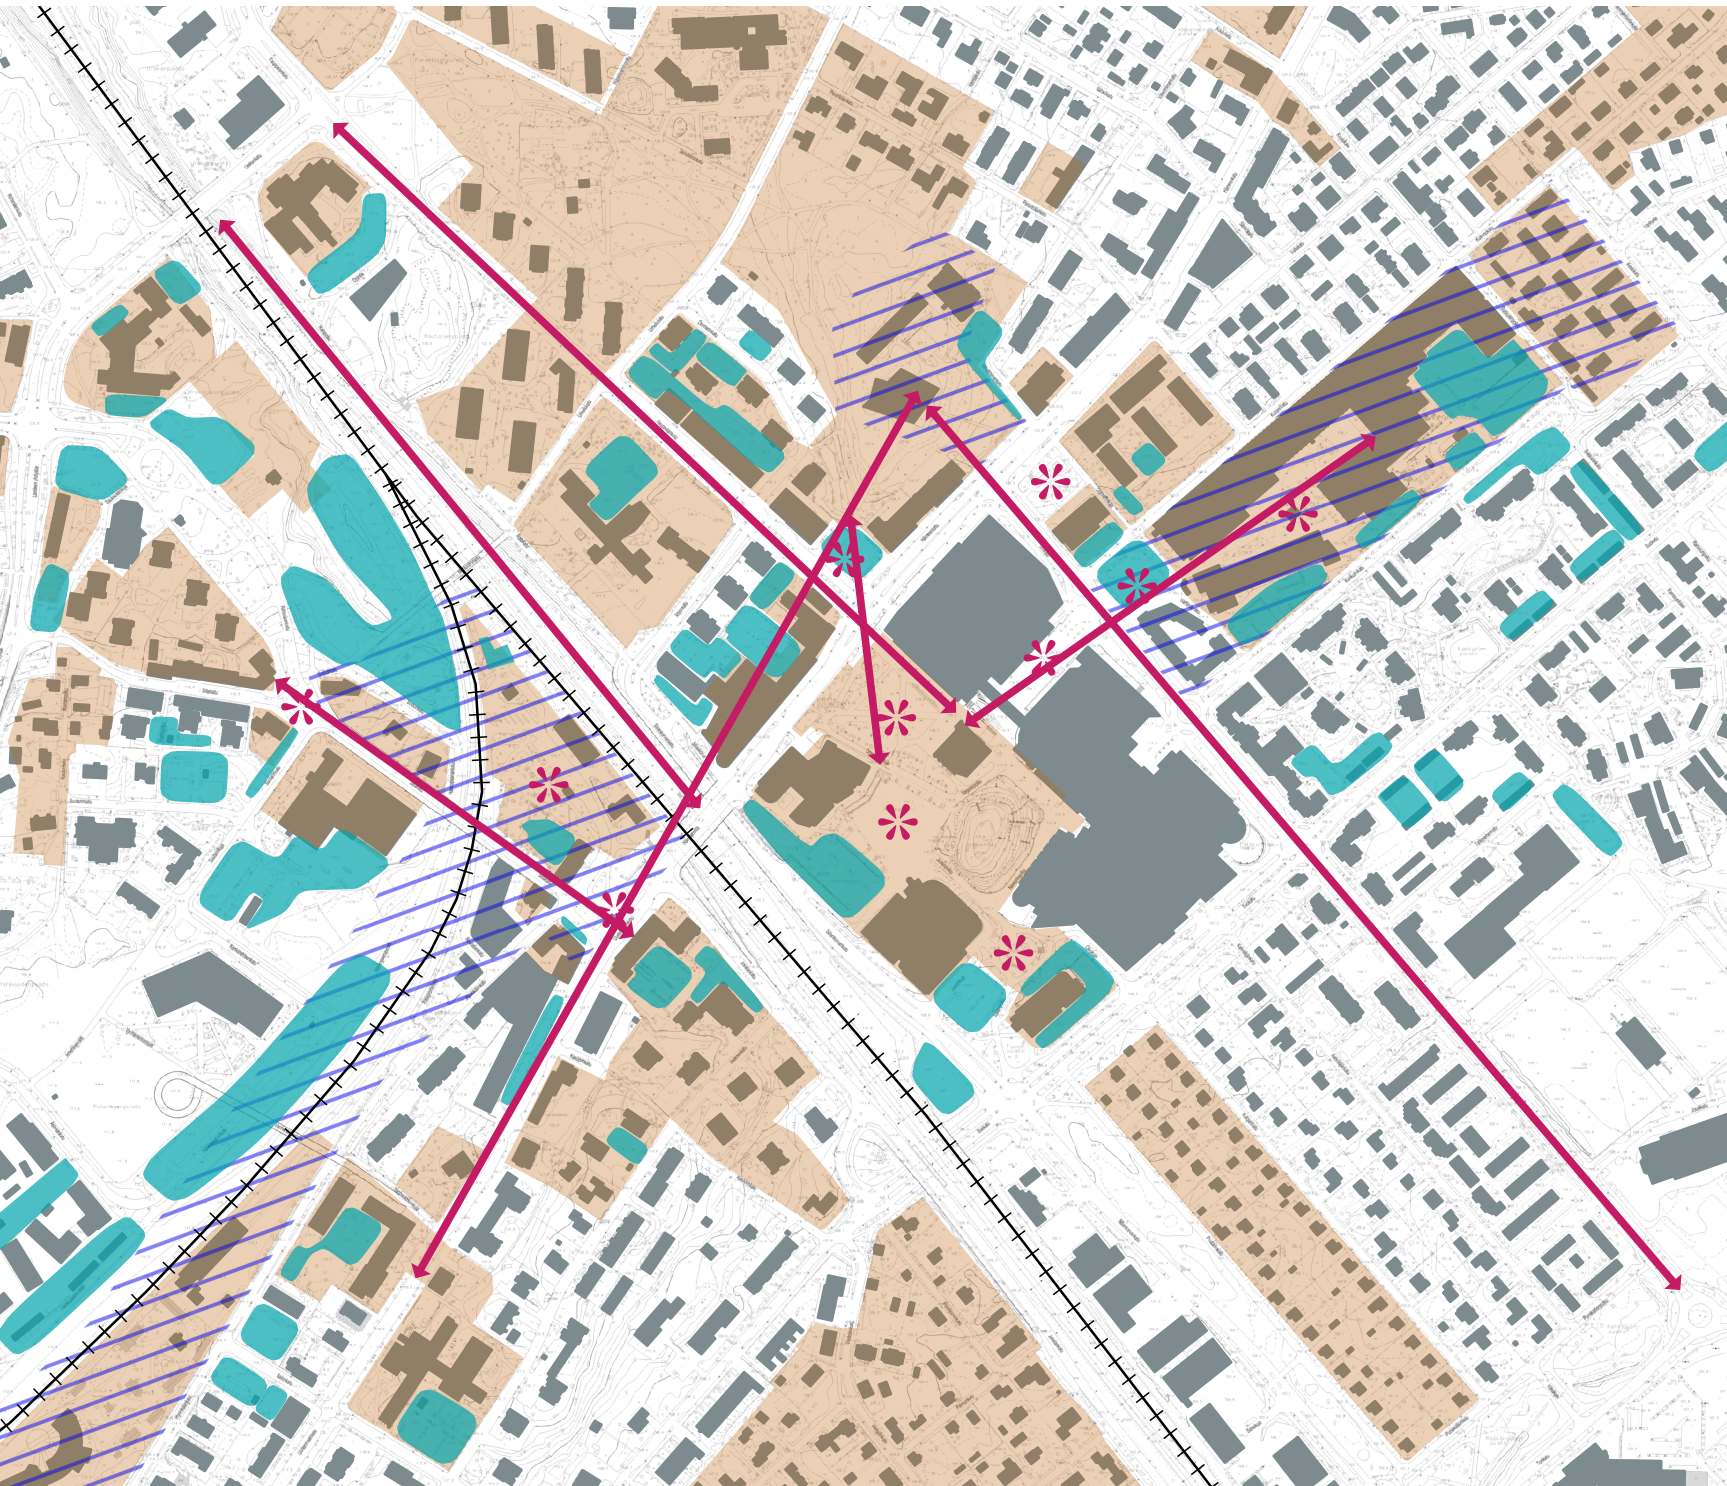

MERKITTÄVÄT NÄKYMÄT JA KAUPUNKITILAT

Kartassa on esitetty Keskustaaajaman kulttuuriympäristön hoitosuunnitelman 2013 mukaiset kohteet, valtakunnallisesti merkittävät rakennetut kulttuuriympäristöt (RKY) sekä keskustaan sijoittuvat maantasopysäkointialueet.

Näiden lisäksi kartalle on arvioitu merkittäviä näkymäakseleita ja kaupunkitiloja, jotka kuuluvat keskeisesti Hyvinkään keskustan kaupunkikuvaan.

-  Kulttuuriympäristön hoitosuunnitelman 2013 alueet
-  RKY-alueet
-  Näkymäakselit
-  Merkittävä kaupunkitila
-  Maantasopysäkointialue