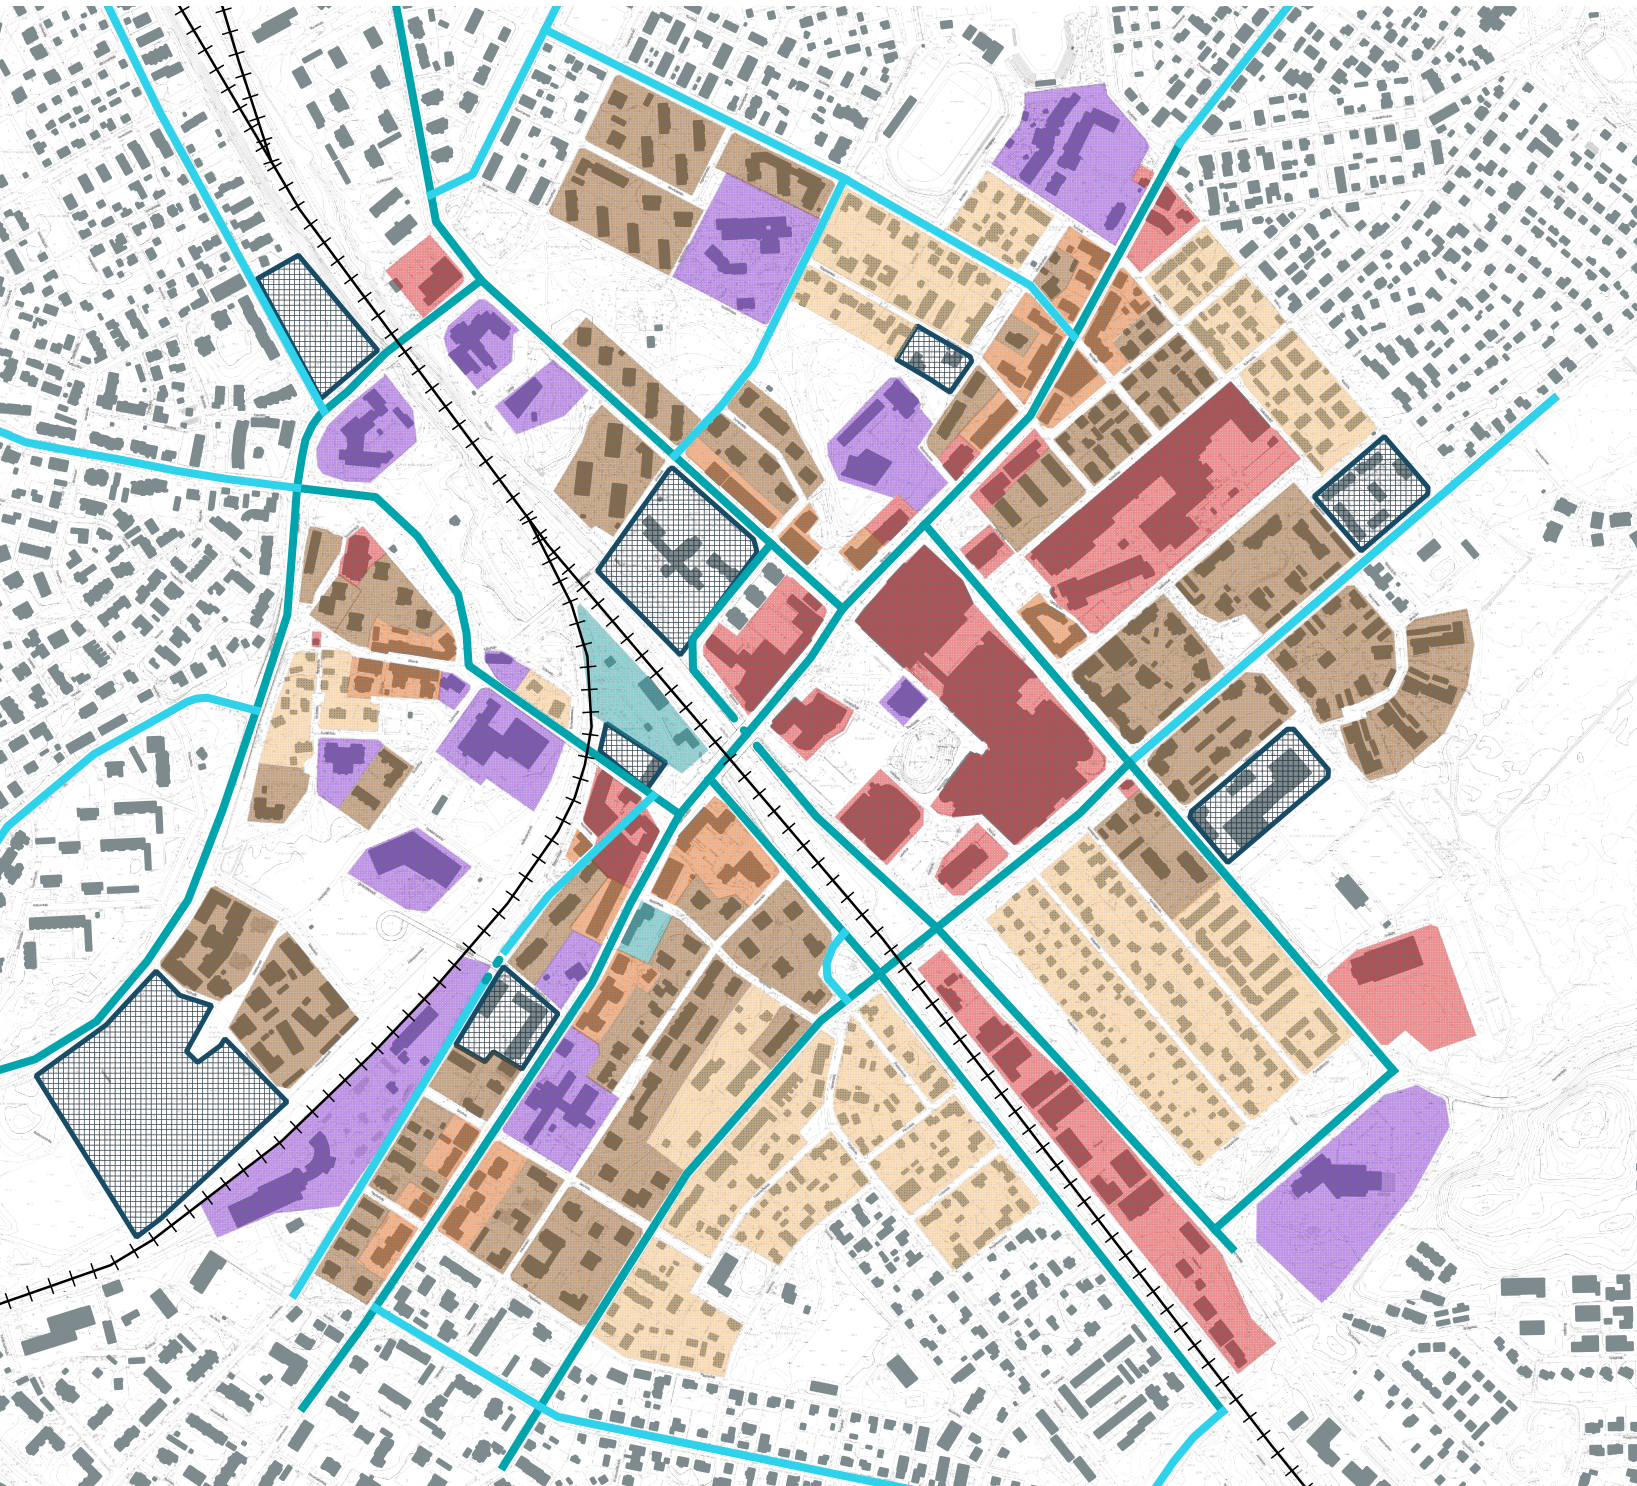

KESKUSTA-ALUEEN TOIMINNOT

Keskusta-alueen toiminnot

- Asuinkerrostalojen alue
- Asuin- ja liikerakennusten alue
- Rivi- ja pientalojen alue
- Liike- ja toimistorakennusten alue
- Julkisten palveluiden alue
- Liikennepalveluiden alue
- Ajankohtaiset kaavahanke

Nykyinen katuverkko

- Ajoneuvoliikenteen pääreitti
- Ajoneuvoliikenteen muu reitti
- Pääreitien alikulku
- Muun reitin alikulku