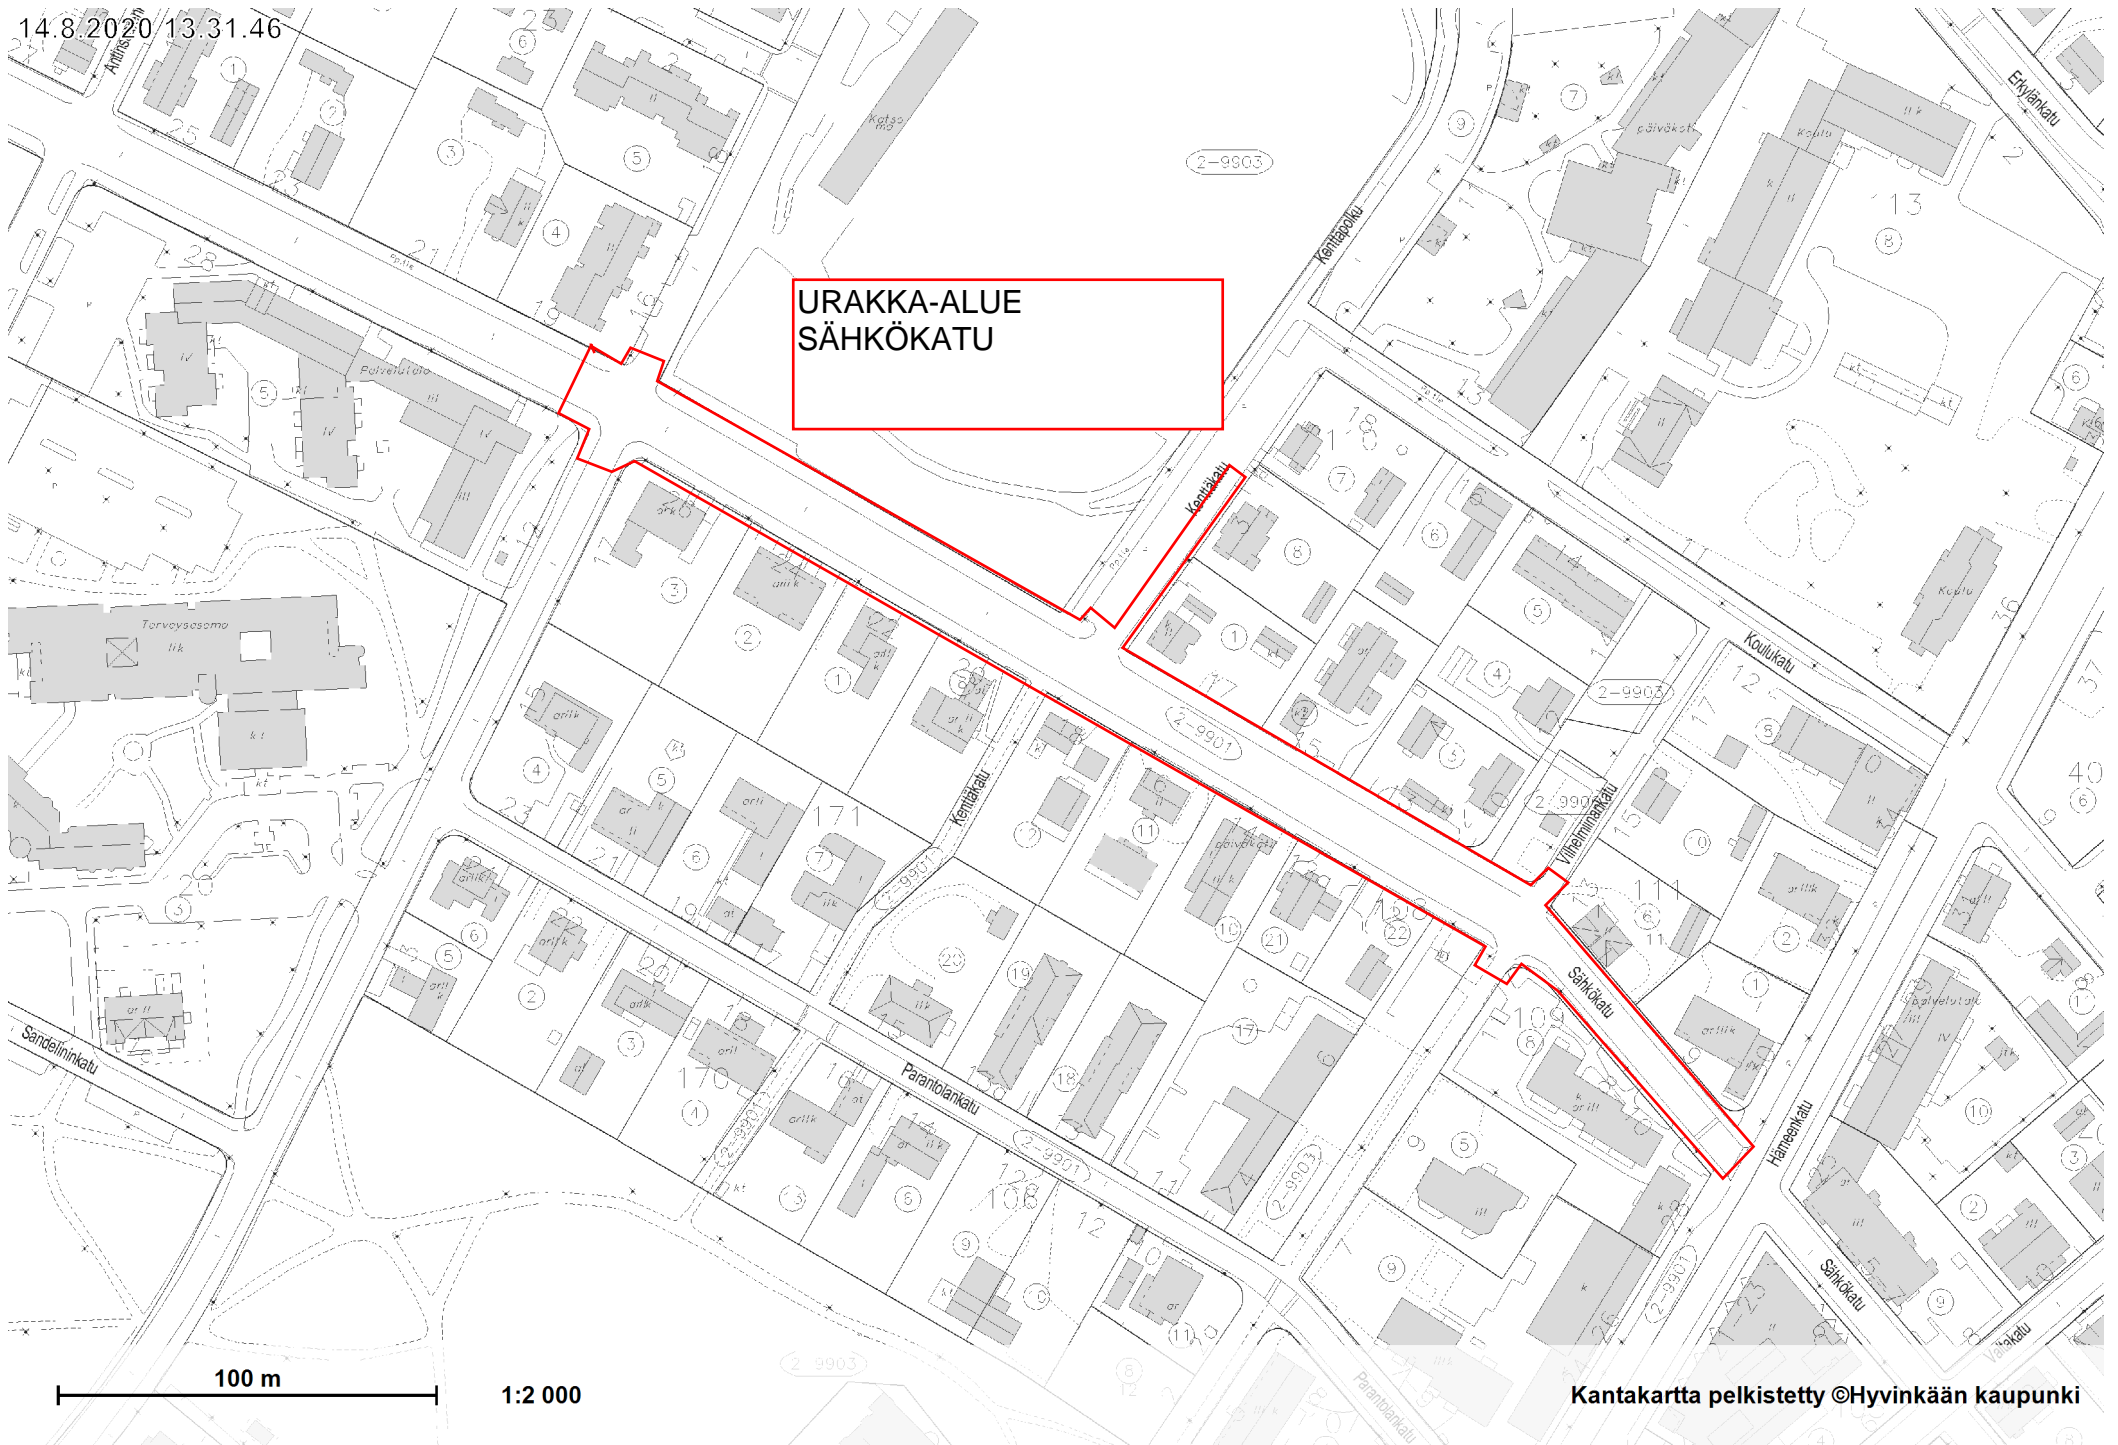

**URAKKA-ALUE  
SÄHKÖKATU**

100 m

1:2 000