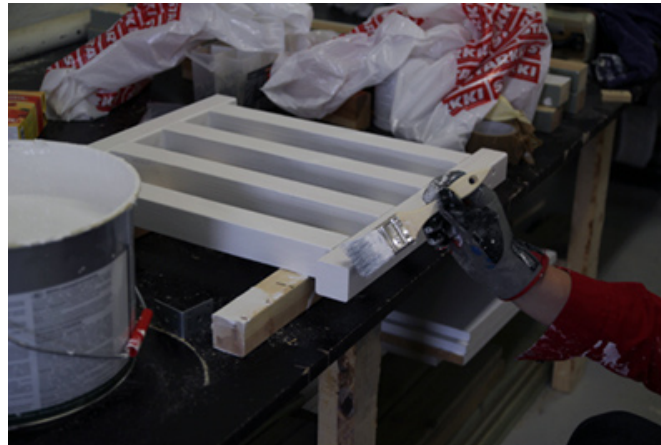

KULJETUSPAJA

Jos haaveenas on kuljetusala, tai olet muuten varma ja tarkka ajaja, on kuljetuspajamme juuri Sinua varten. Kuljetuskalustoomme kuuluu henkilö-, paketti-, ja pikkubussijoneuvoja, joten B-kortti riittää harjoittelujaksolle hyvin. Kuljetustöiden ohessa paja huolehtii autokaluston kunnosta ja siisteydestä sekä vieraillee mm. eri kuljetusalan oppilaitoksissa. Kuljetuspajalla ajoneuvohuoltotaitoja voi päästä myös käyttämään. Kuljetuspajallamme hoidetaan kaikki oman toiminnan kuljetukset ja mm. kaupungin säännöllisiä sisäisiä kuljetuksia. Lisäksi kuljetuspaja on aina siellä missä kuljetuksia tarvitaan!

Lisätietoja:

[Kuljetuspaja](#)

gsm 040 589 8396

Kahvila- ja asiakaspalvelupaja

CAFÉ SVEITSI

Tule oppimaan mielenkiintoisen alan työtehtäviä viihtyisässä ilmapiirissä kahvila- ja asiakaspalvelupaja Café Sveitsissä! Työtehtävät vaihtelevat asiakaspalvelusta ruoanlaittoon sekä puhtaanapitotöihin. Meillä pääsee valmistamaan lista- ja tilausruokia sekä suolaisia ja makeita leivonnaisia. Opetamme Sinulle kaikki toimivan kahvilan ylläpitämiseen liittyvät tehtävät, aiempaa työkokemusta et tarvitse. Toivomme Sinulta positiivista asennetta elämään sekä halua oppia uusia asioita. Toivomme Sinulta myös sitoutumista, koska kahvilassa työskennellään työelämän pelisääntöjen mukaisesti vuorotyöaika ja säännöllisesti noudattaen.

Lisätietoja:

[Työpaja CAFÉ SVEITSI / Kotipalvelupaja KOPPA](#)

gsm 040 589 8496 / 040 868 4376 / 040 357 8317