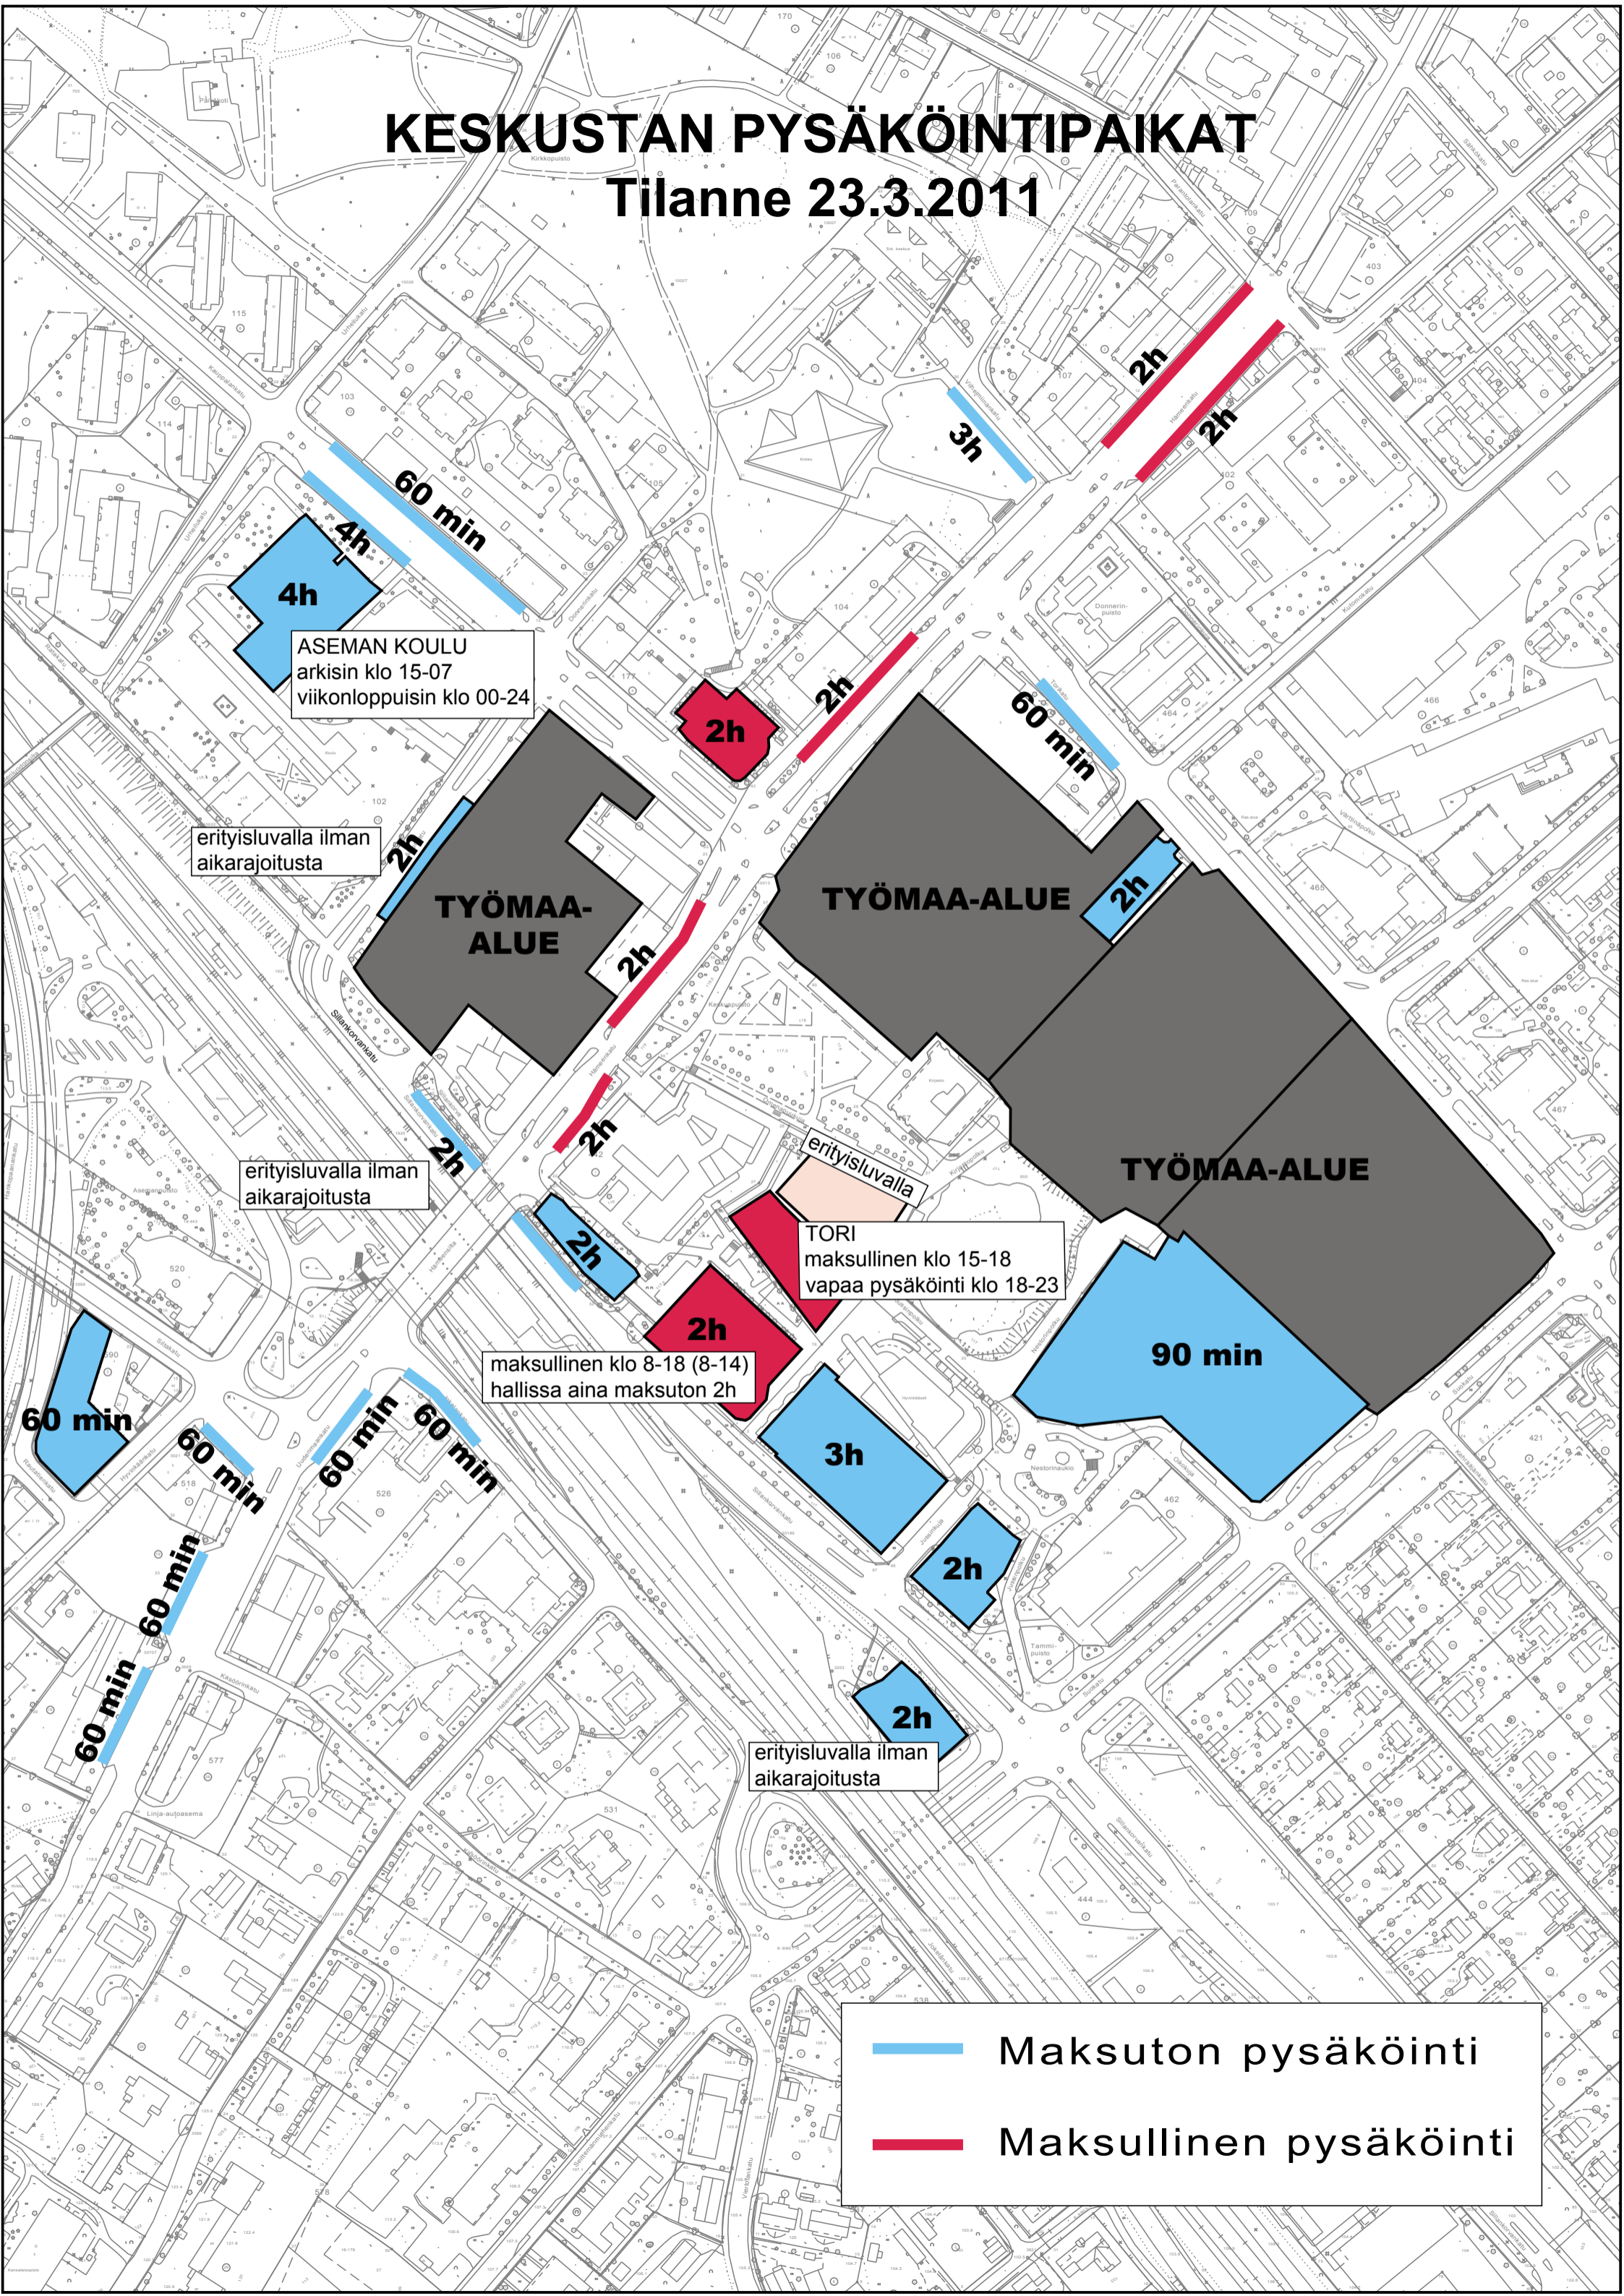

KESKUSTAN PYSÄKÖINTIPAIKAT

Tilanne 23.3.2011

ASEMAN KOULU
arkisin klo 15-07
viikonloppuisin klo 00-24

erityisluvalla ilman
aikarajoitusta

erityisluvalla ilman
aikarajoitusta

maksullinen klo 8-18 (8-14)
hallissa aina maksuton 2h

erityisluvalla
TORI
maksullinen klo 15-18
vapaa pysäköinti klo 18-23

erityisluvalla ilman
aikarajoitusta

— Maksuton pysäköinti
— Maksullinen pysäköinti